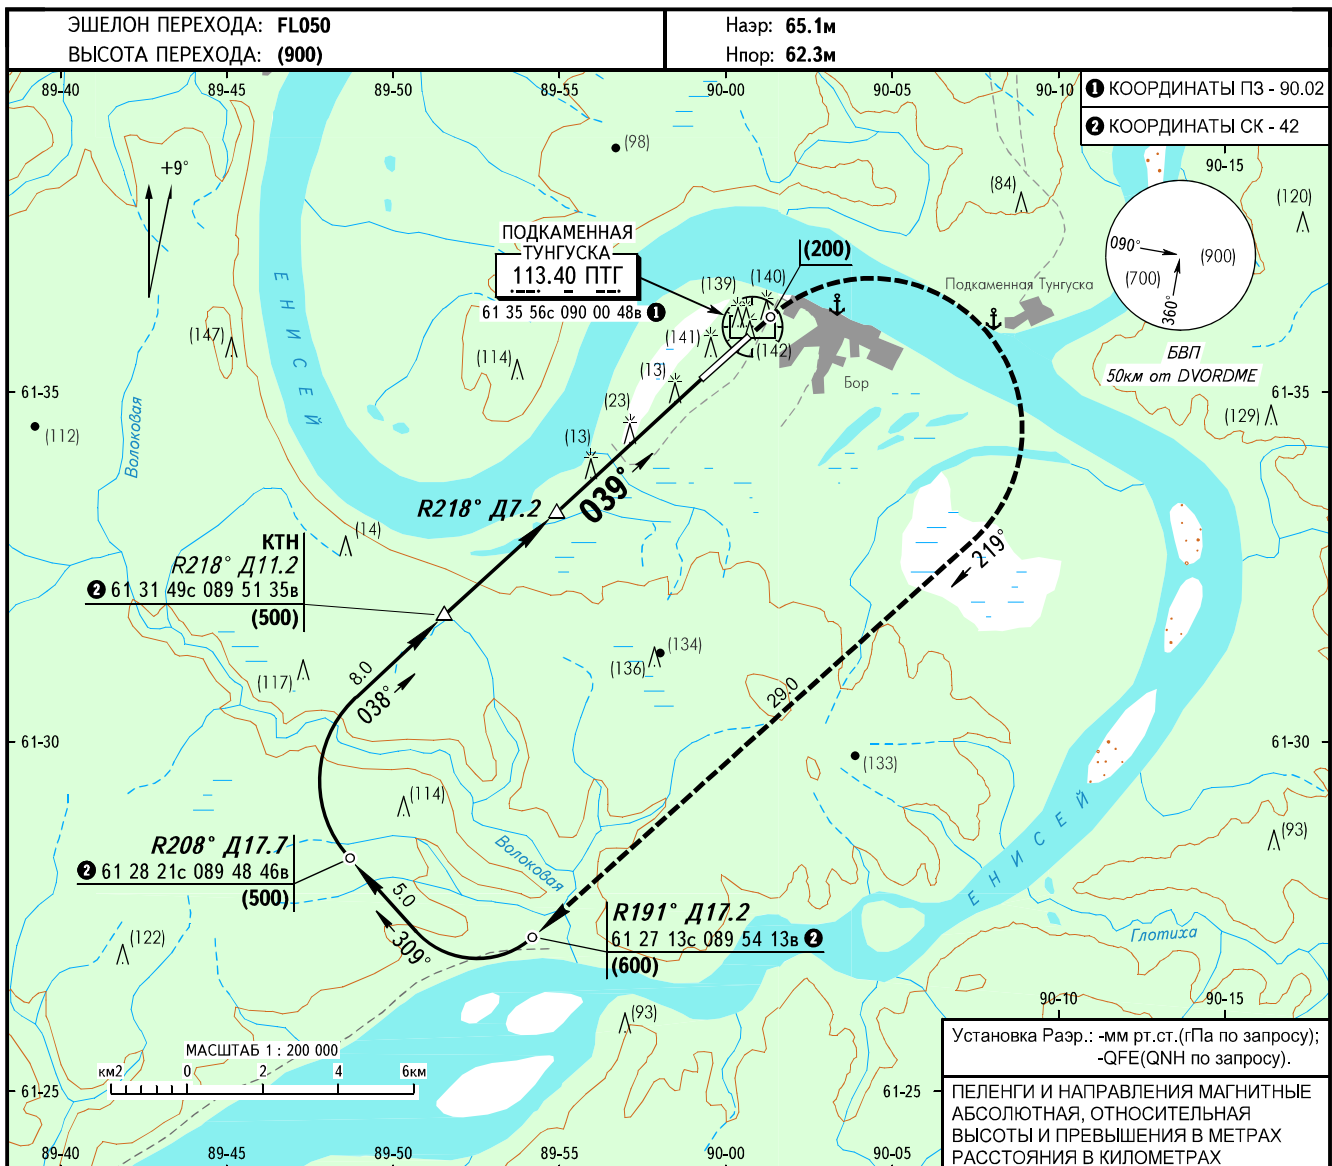

КАРТА ЗАХОДА
НА ПОСАДКУ
ПО ПРИБОРАМ

ТУНГУСКА ВЫШКА 119.700

БОР, РОССИЯ
ПОДКАМЕННАЯ ТУНГУСКА
DVORDME ВПП 04

ОС(Н)		A	B	C
ЗАХОД С ПРЯМОЙ	DVORDME	(290)	(290)	(290)
	DVOR	(290)	(290)	(290)

	DVORDME	Zo,м	So,м
ВПП 04	113.4ПТГ	-103	+1926

ИЗМ: Новая карта.