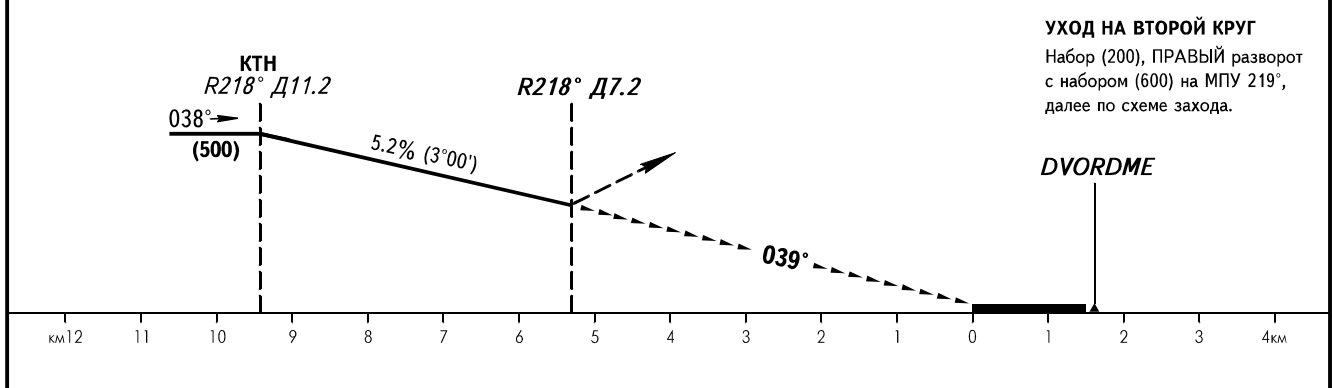

КАРТА ЗАХОДА
НА ПОСАДКУ
ПО ПРИБОРАМ

ТУНГУСКА ВЫШКА 119.700

БОР, РОССИЯ
ПОДКАМЕННАЯ ТУНГУСКА
DVORDME ВПП 04

ОС(Н)		A	B	C
ЗАХОД С ПРЯМОЙ	DVORDME	(290)	(290)	(290)
	DVOR	(290)	(290)	(290)

	DVORDME	Zo,м	So,м
ВПП 04	113.4ПТГ	-103	+1926

ИЗМ: Новая карта.