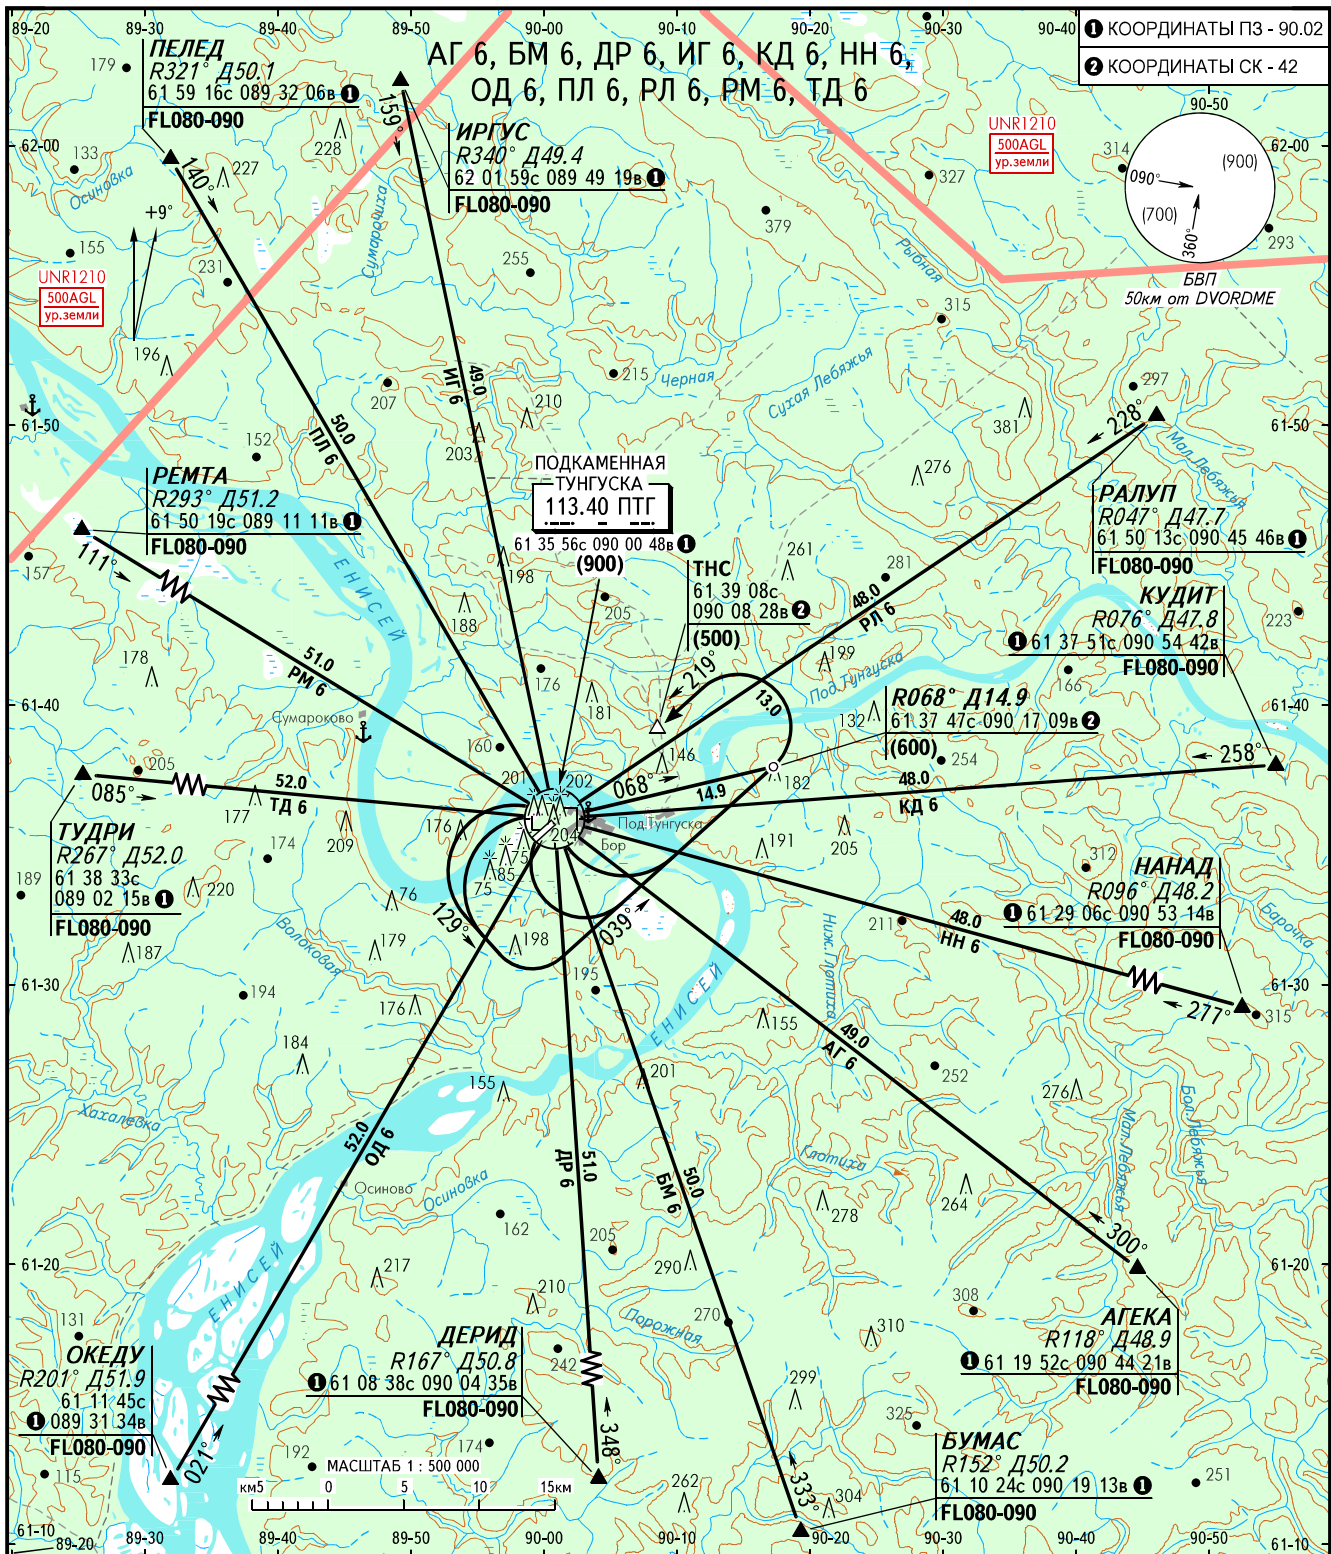

КАРТА СТАНДАРТНОГО ПРИБЫТИЯ ПО ПРИБОРАМ

ЭШЕЛОН ПЕРЕХОДА: FL050

БОР, РОССИЯ ПОДКАМЕННАЯ ТУНГУСКА ВПП 22

ТУНГУСКА ВЫШКА 119.700 п/р

ПЕЛЕНГИ И НАПРАВЛЕНИЯ МАГНИТНЫЕ
АБСОЛЮТНАЯ, ОТНОСИТЕЛЬНАЯ ВЫСОТЫ И ПРЕВЫШЕНИЯ В МЕТРАХ
РАССТОЯНИЯ В КИЛОМЕТРАХ