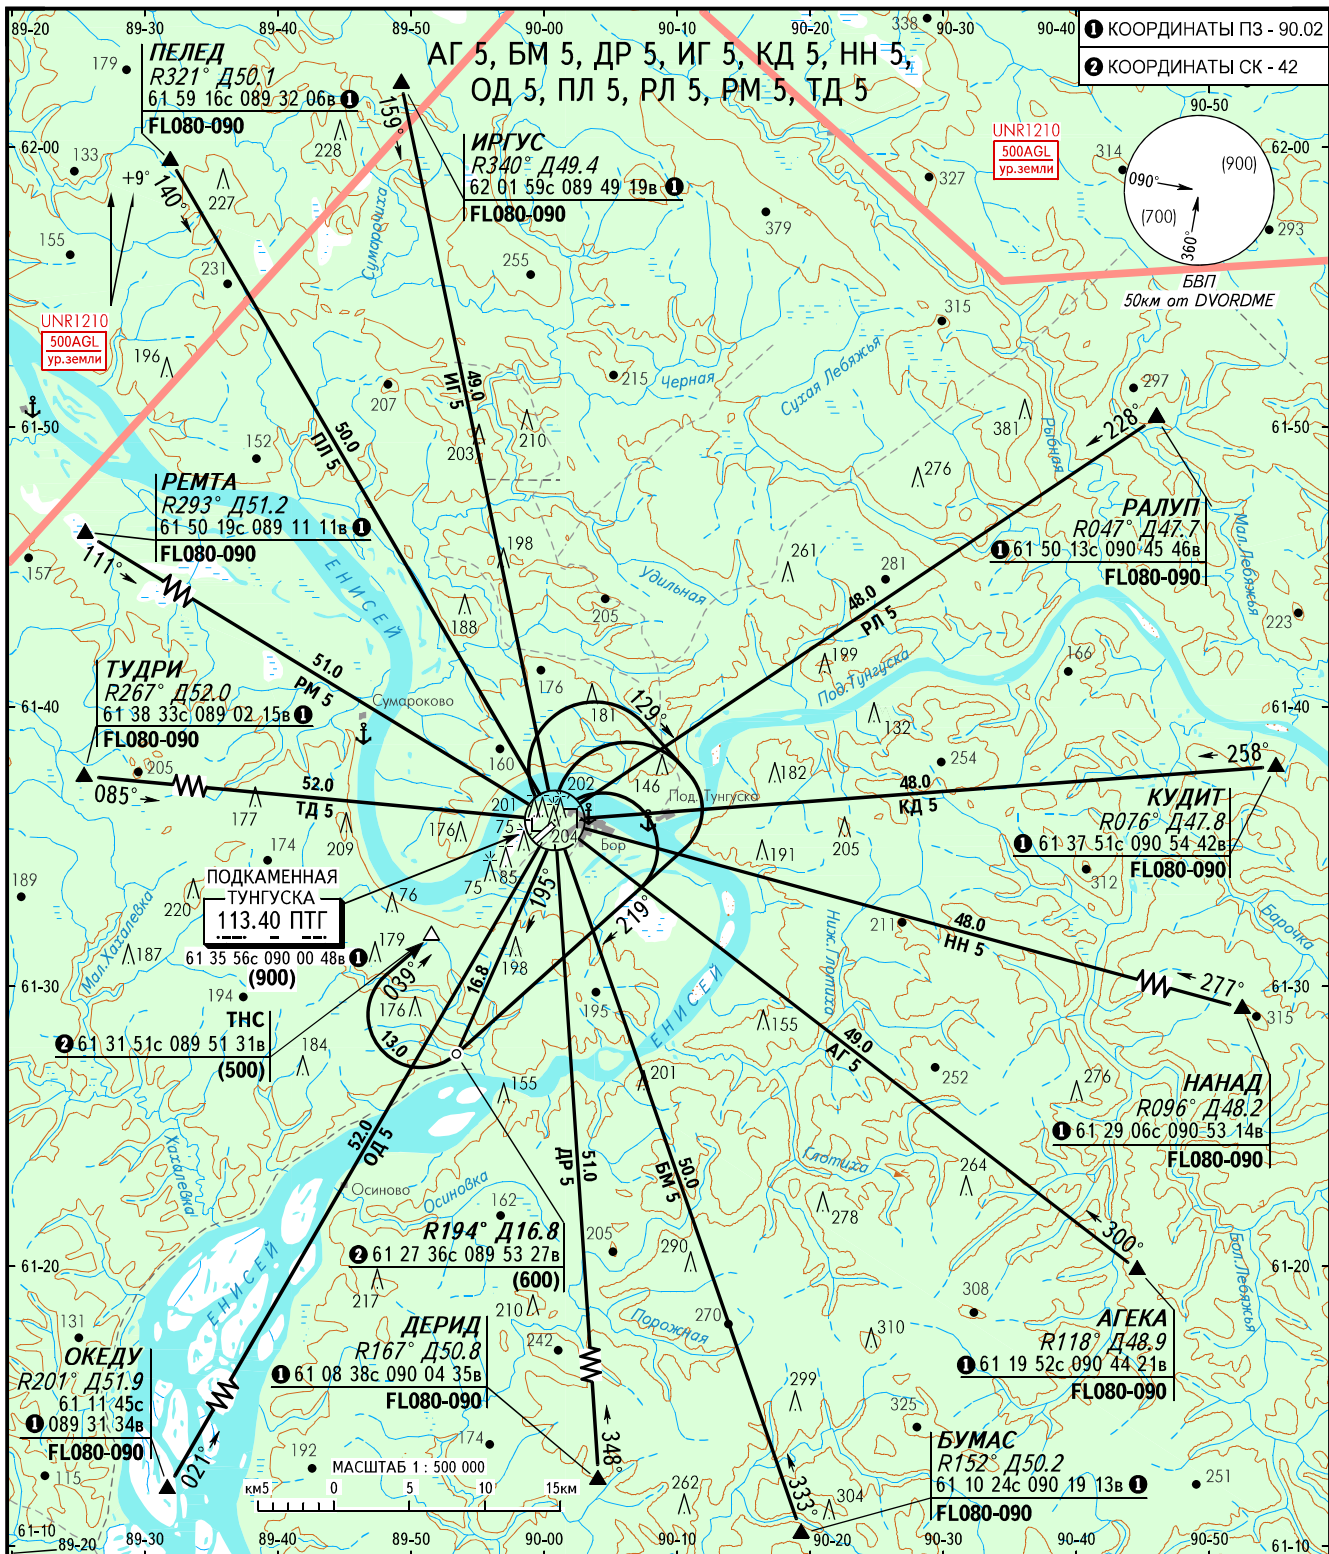

КАРТА СТАНДАРТНОГО ПРИБЫТИЯ
ПО ПРИБОРАМ

ЭШЕЛОН
ПЕРЕХОДА: FL050

БОР, РОССИЯ
ПОДКАМЕННАЯ ТУНГУСКА
ВПП 04

ТУНГУСКА ВЫШКА 119.700 п/р

ПЕЛЕНГИ И НАПРАВЛЕНИЯ МАГНИТНЫЕ
АБСОЛЮТНАЯ, ОТНОСИТЕЛЬНАЯ ВЫСОТЫ И ПРЕВЫШЕНИЯ В МЕТРАХ
РАССТОЯНИЯ В КИЛОМЕТРАХ