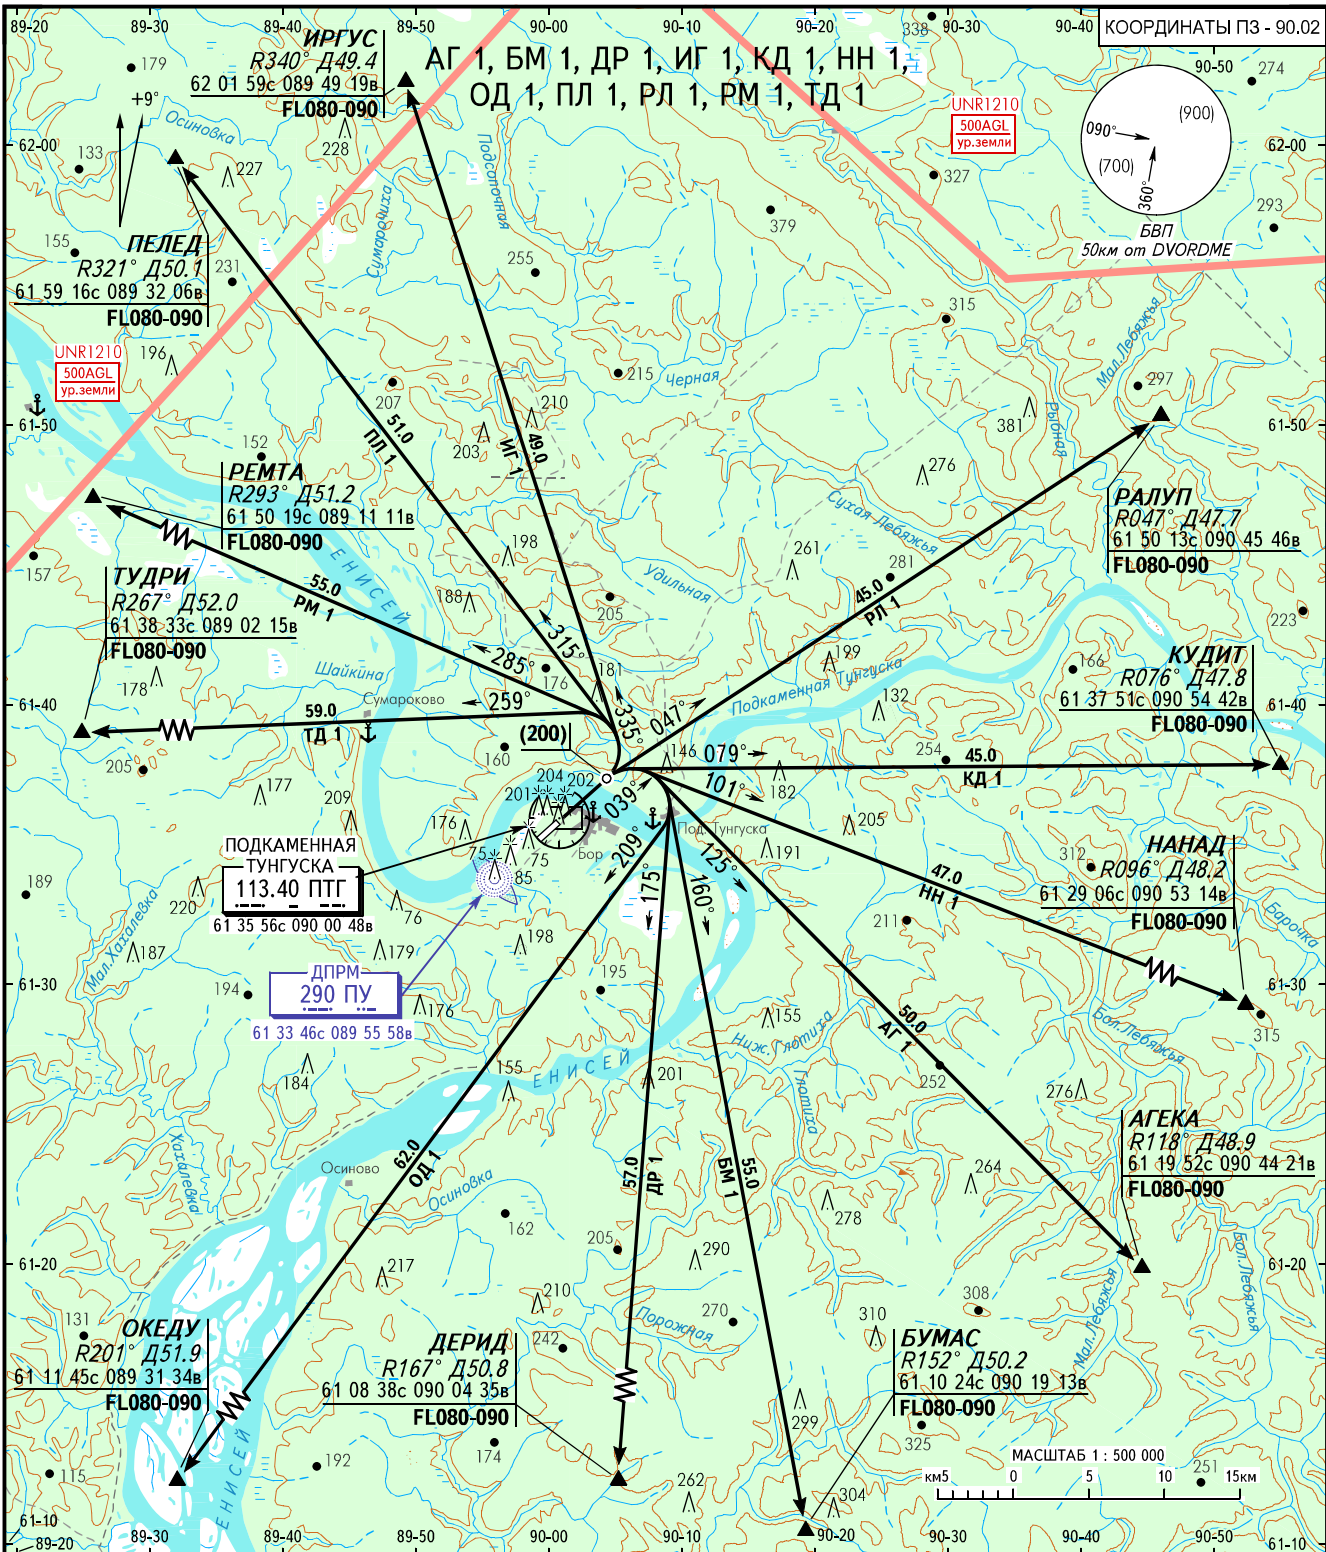

КАРТА СТАНДАРТНОГО ВЫЛЕТА
ПО ПРИБОРАМ

ВЫСОТА
ПЕРЕХОДА: (900)

БОР, РОССИЯ
ПОДКАМЕННАЯ ТУНГУСКА
ВПП 04

ТУНГУСКА ВЫШКА 119.700 п/р

ПРИМЕЧАНИЯ
Градиенты набора эшелонов на ПОД:
РАЛУП, КУДИТ, НАНАД - не менее 4.8%
ИРГУС, ПЕЛЕД, АГЕКА - не менее 4.6%
БУМАС, ДЕРИД, РЕМТА - не менее 4.2%
ОКЕДУ, ТУДРИ - не менее 4.0%

ПЕЛЕНГИ И НАПРАВЛЕНИЯ МАГНИТНЫЕ
АБСОЛЮТНАЯ, ОТНОСИТЕЛЬНАЯ ВЫСОТЫ И ПРЕВЫШЕНИЯ В МЕТРАХ
РАССТОЯНИЯ В КИЛОМЕТРАХ

ИЗМ: Новая карта.