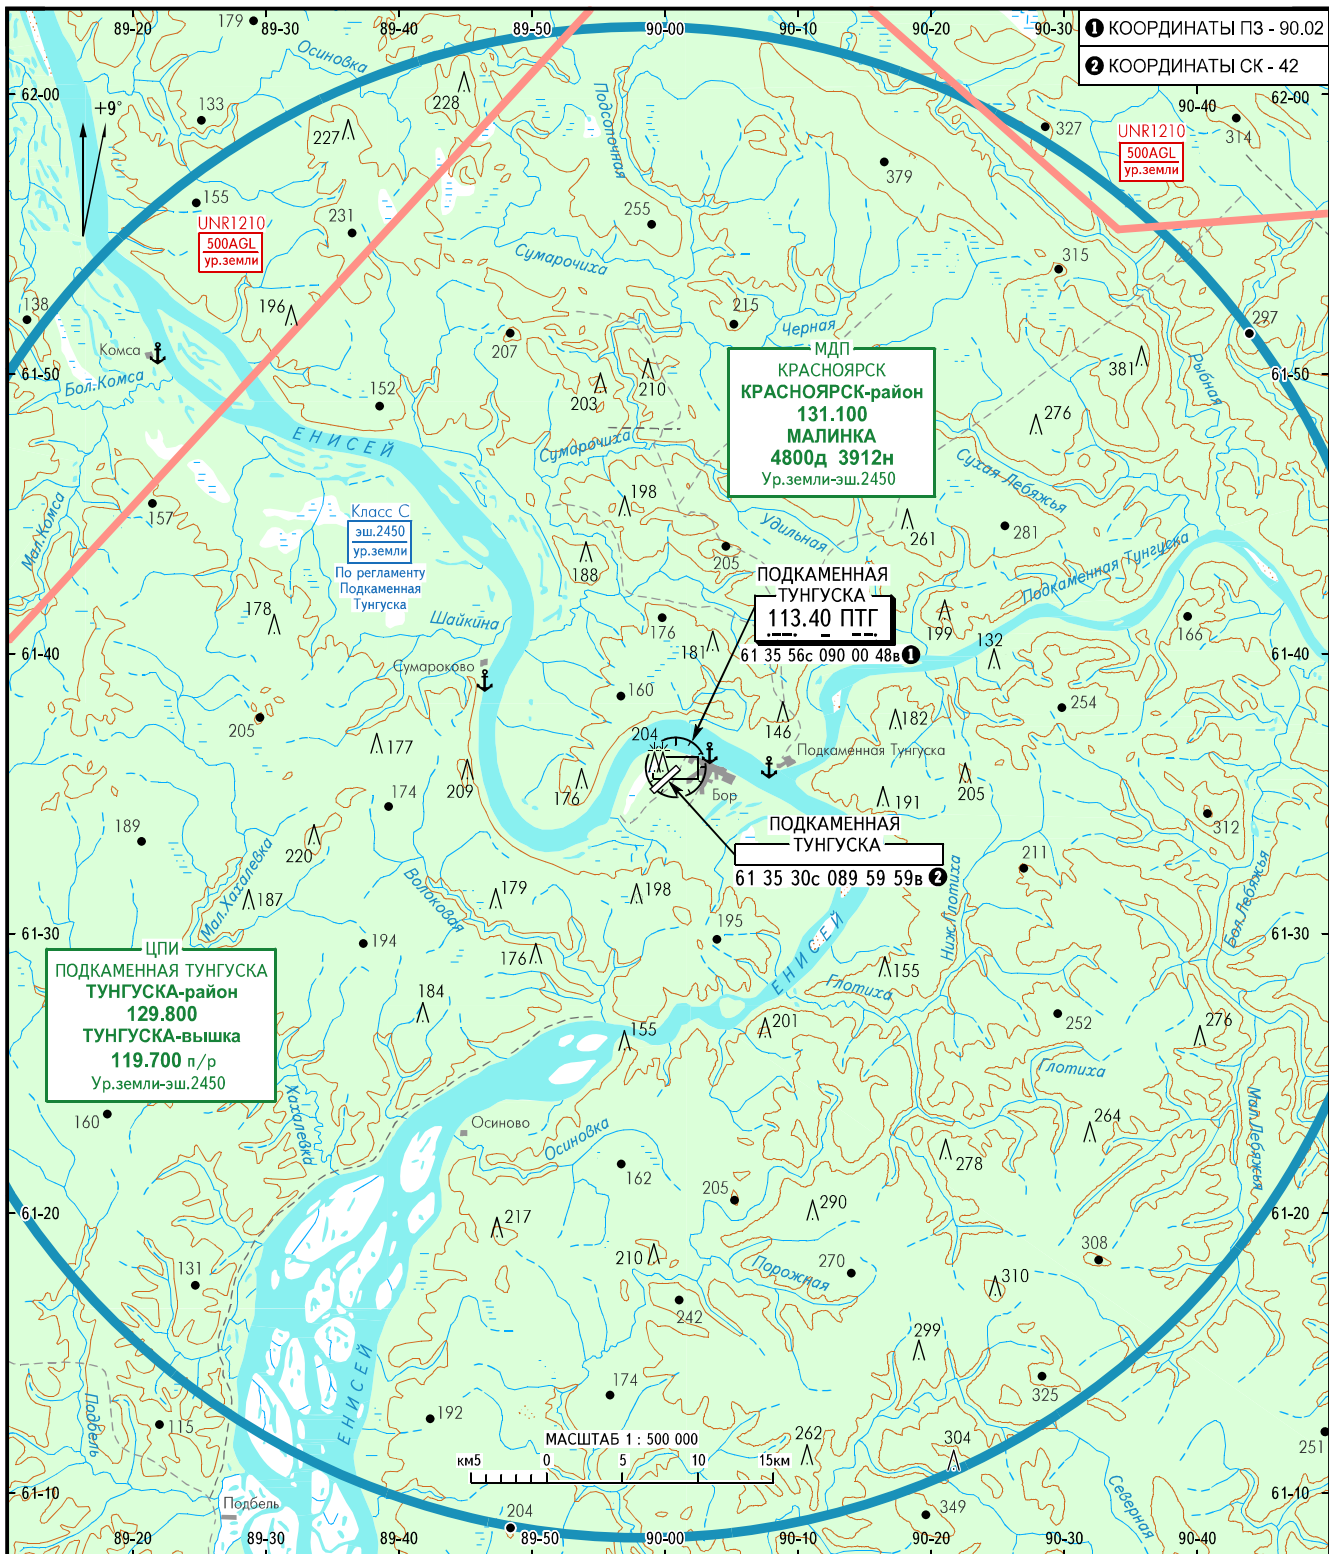

КАРТА РАЙОНА МВЛ

БОР, РОССИЯ

ПОДКАМЕННАЯ ТУНГУСКА

ТУНГУСКА ВЫШКА 119.700 п/р

ПЕЛЕНГИ И НАПРАВЛЕНИЯ МАГНИТНЫЕ
АБСОЛЮТНАЯ, ОТНОСИТЕЛЬНАЯ ВЫСОТЫ И ПРЕВЫШЕНИЯ В МЕТРАХ
РАССТОЯНИЯ В КИЛОМЕТРАХ