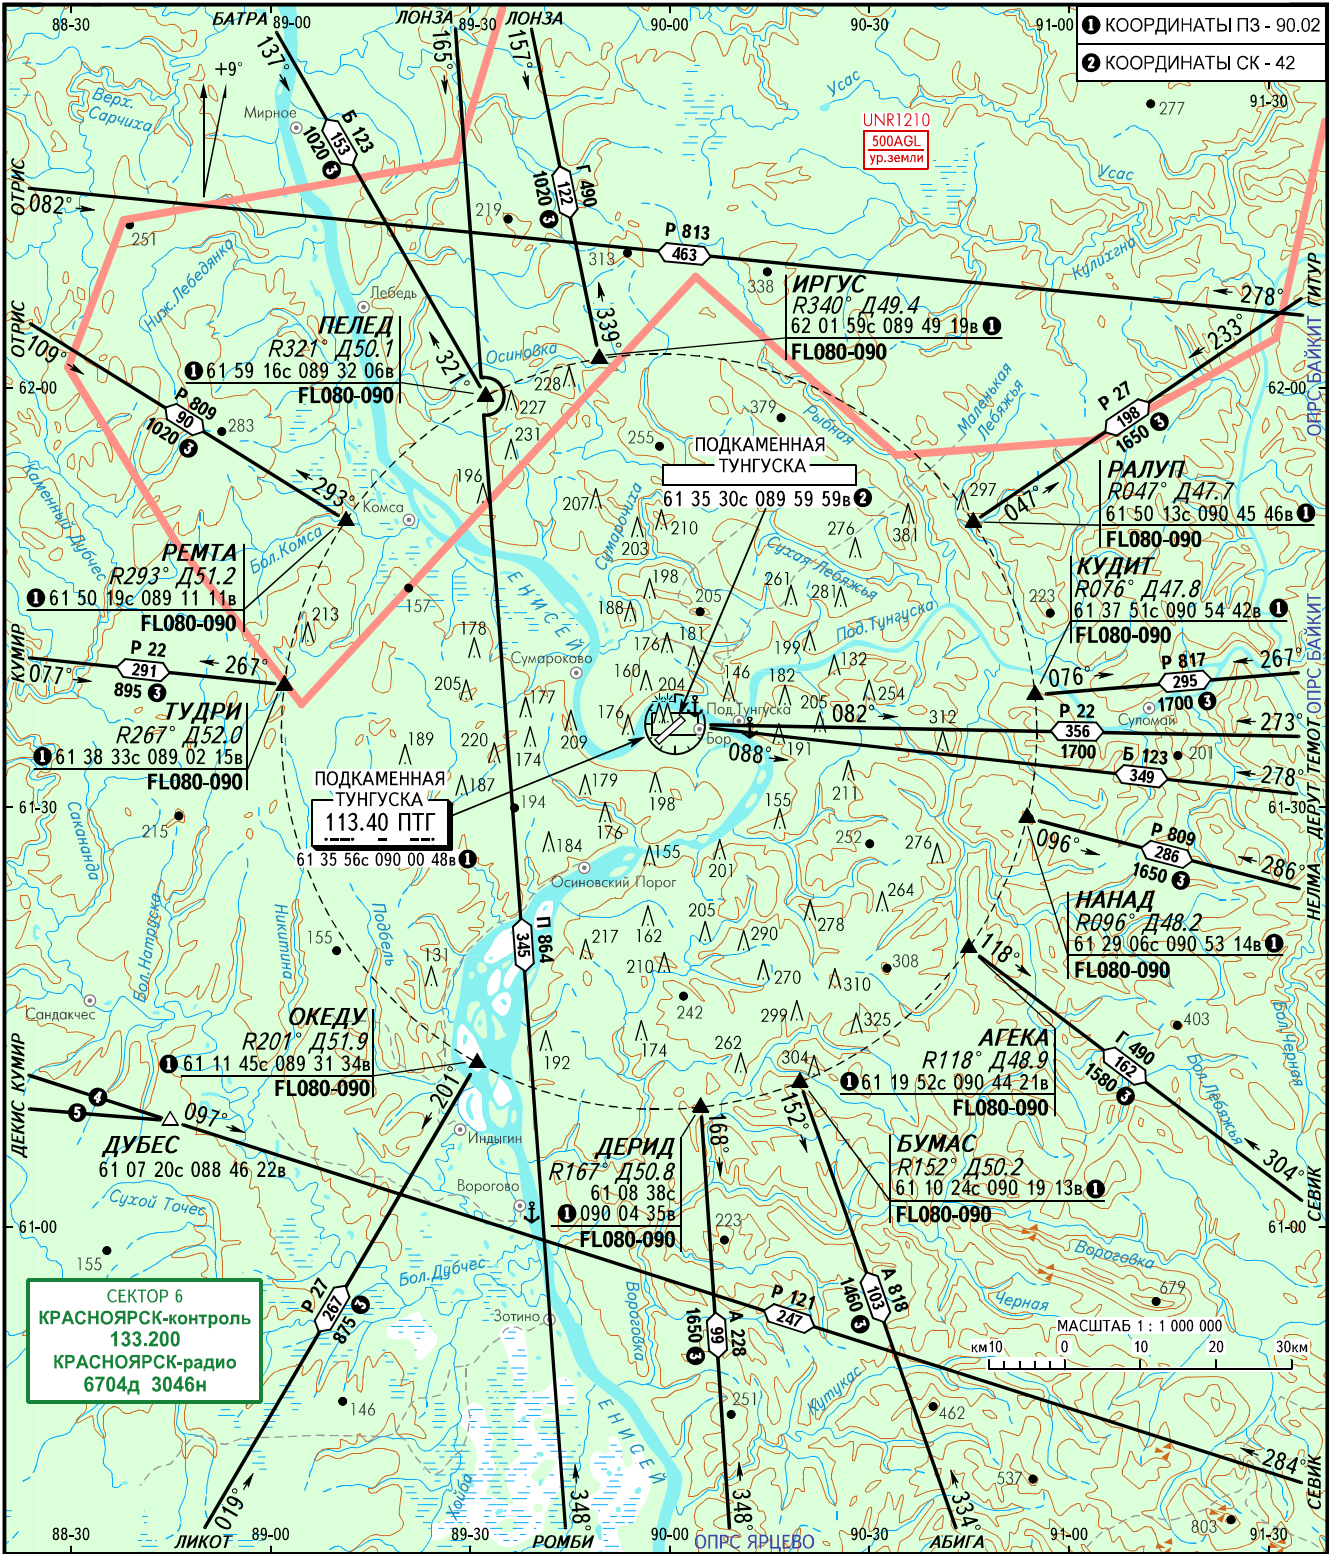

КАРТА РАЙОНА

ПРИБЫТИЕ, ВЫЛЕТ  
И ТРАНЗИТНЫЕ МАРШРУТЫ

БОР, РОССИЯ

ПОДКАМЕННАЯ ТУНГУСКА

ТУНГУСКА ВЫШКА 119.700 п/р  
ТУНГУСКА ТРАНЗИТ 131.900

**ПРИМЕЧАНИЯ**  
③ Нбез. подхода рассчитаны на рубежах от 30 до 80км.

ПЕЛЕНГИ И НАПРАВЛЕНИЯ МАГНИТНЫЕ  
АБСОЛЮТНАЯ, ОТНОСИТЕЛЬНАЯ ВЫСОТЫ И ПРЕВЫШЕНИЯ В МЕТРАХ  
РАССТОЯНИЯ В КИЛОМЕТРАХ

ИЗМ: Новая карта.