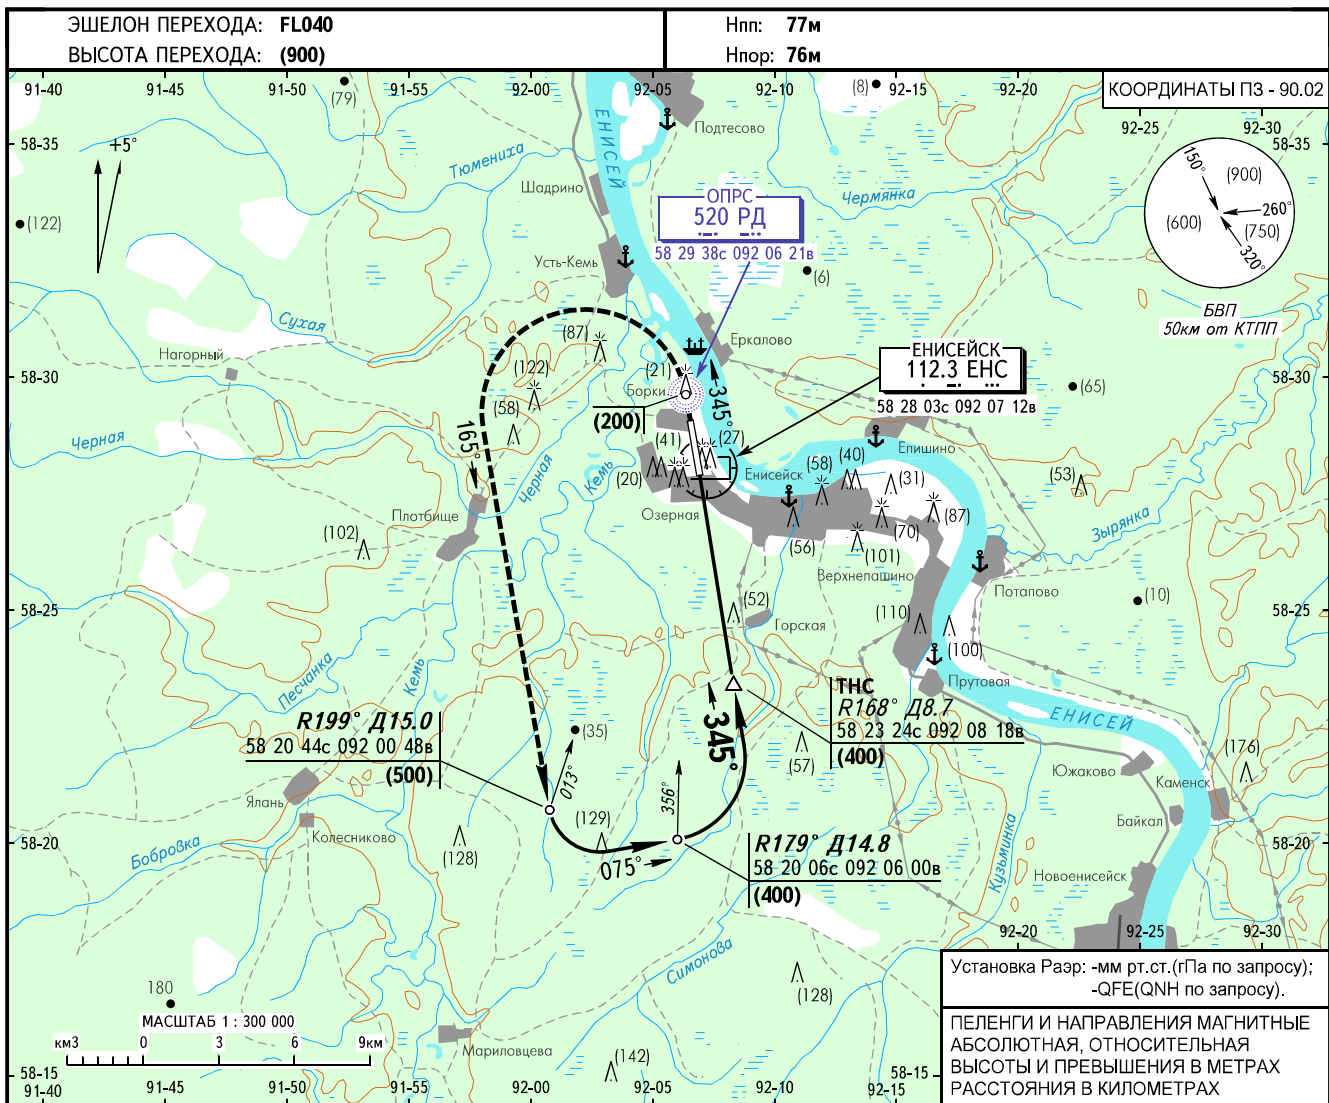

КАРТА ЗАХОДА
НА ПОСАДКУ
ПО ПРИБОРАМ

ЕНИСЕЙСК ИНФОРМАЦИЯ 121.200

ЕНИСЕЙСК, РОССИЯ
ЕНИСЕЙСК
ОПРС обратного старта ВПП 35

Установка Разр: -мм рт.ст.(гПа по запросу);
-QFE(QNH по запросу).
ПЕЛЕНГИ И НАПРАВЛЕНИЯ МАГНИТНЫЕ
АБСОЛЮТНАЯ, ОТНОСИТЕЛЬНАЯ
ВЫСОТЫ И ПРЕВЫШЕНИЯ В МЕТРАХ
РАССТОЯНИЯ В КИЛОМЕТРАХ

УХОД НА ВТОРОЙ КРУГ РД

Набор (200), ЛЕВЫЙ разворот с набором (500) на МПУ 165°, далее по схеме захода.

ОСА(Н)		A	B	C	D	Верт.
ЗАХОД С ПРЯМОЙ	ОПРС обратного старта	276(200)				

ПРЕДУПРЕЖДЕНИЯ:
1. При выполнении процедур захода на посадку приоритетом пользуются ВС, выполняющие полет по ППП.
2. ЗАПРЕЩАЕТСЯ пересечение посадочного курса с момента начала выполнения разворота ВС на посадочный курс.

Путевая скорость	км/ч	150	180	210	240	270	300	330	360	390	420	450
Вертик. скорость снижения	м/с	2.4	2.9	3.4	3.9	4.4	4.8	5.3	5.8	6.3	6.8	7.3