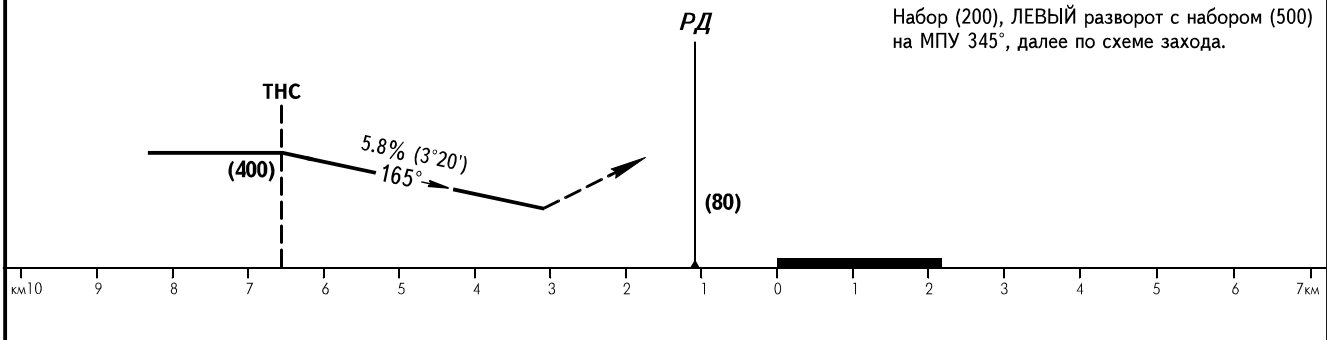

КАРТА ЗАХОДА
НА ПОСАДКУ
ПО ПРИБОРАМ

ЕНИСЕЙСК ИНФОРМАЦИЯ 121.200

ЕНИСЕЙСК, РОССИЯ
ЕНИСЕЙСК
ОПРС ВПП 17

УХОД НА ВТОРОЙ КРУГ

Набор (200), ЛЕВЫЙ разворот с набором (500) на МПУ 345°, далее по схеме захода.

ОСА(Н)	A	B	C	D	Верт.
ЗАХОД С ПРЯМОЙ	ОПРС	257(180)			