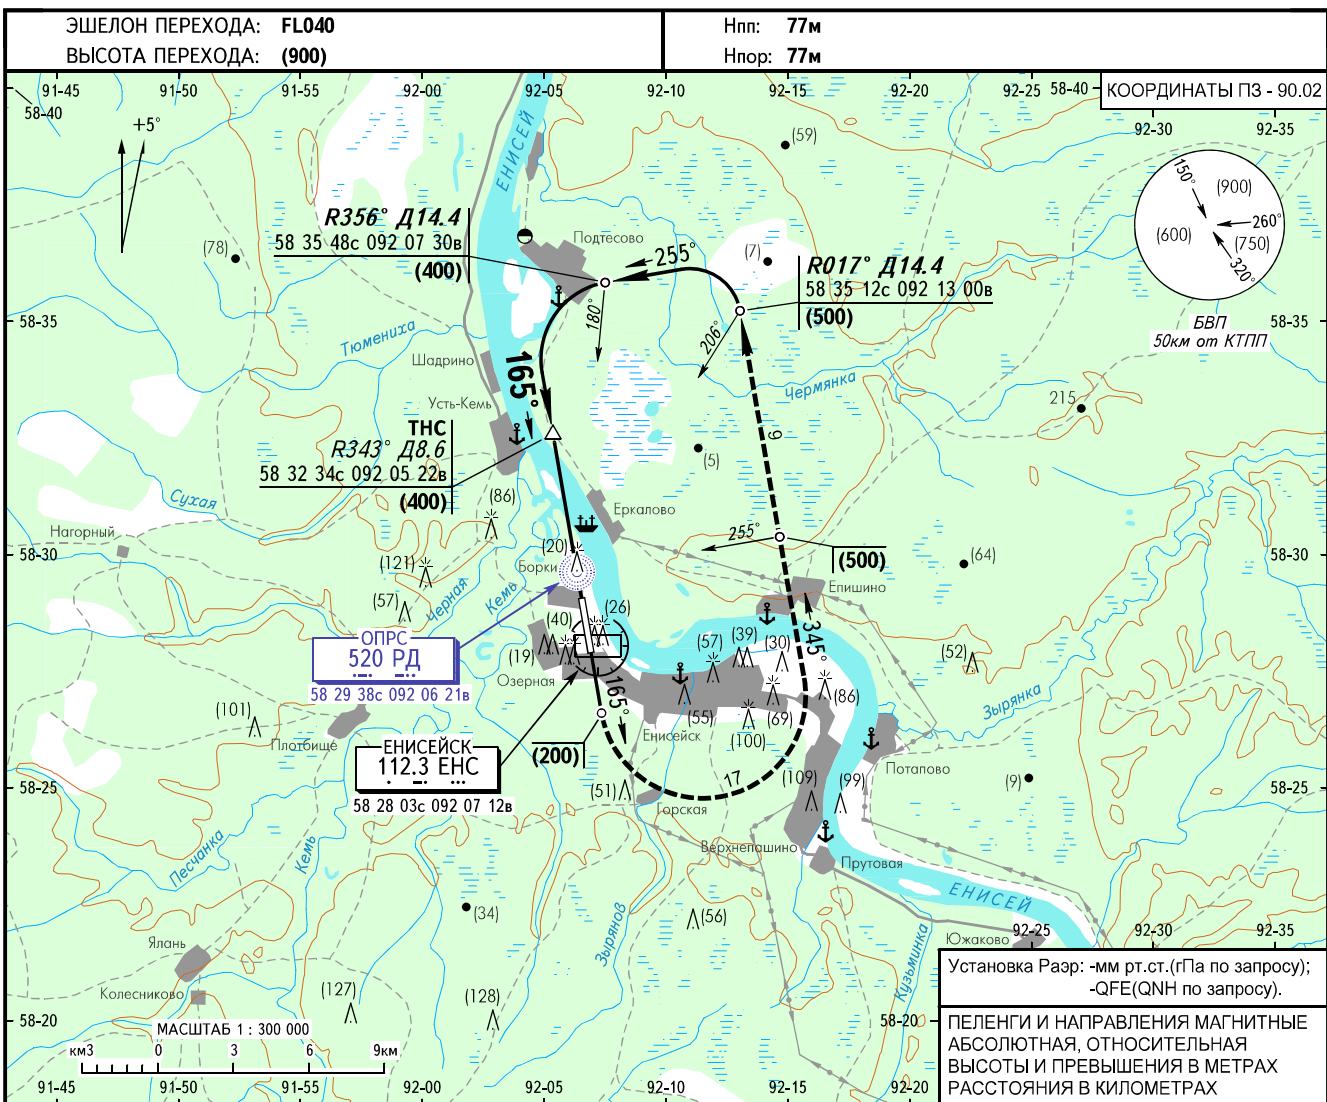

КАРТА ЗАХОДА
НА ПОСАДКУ
ПО ПРИБОРАМ

ЕНИСЕЙСК ИНФОРМАЦИЯ 121.200

ЕНИСЕЙСК, РОССИЯ
ЕНИСЕЙСК
ОПРС ВПП 17

УХОД НА ВТОРОЙ КРУГ

Набор (200), ЛЕВЫЙ разворот с набором (500) на МПУ 345°, далее по схеме захода.

ОСА(Н)	A	B	C	D	Верт.
ЗАХОД С ПРЯМОЙ	ОПРС	257(180)			

ПРЕДУПРЕЖДЕНИЯ:

1. При выполнении процедур захода на посадку приоритетом пользуются ВС, выполняющие полет по ППП.
2. ЗАПРЕЩАЕТСЯ пересечение посадочного курса с момента начала выполнения разворота ВС на посадочный курс.

Путевая скорость	км/ч	150	180	210	240	270	300	330	360	390	420	450
Вертик. скорость снижения	м/с	2.4	2.9	3.4	3.9	4.4	4.8	5.3	5.8	6.3	6.8	7.3

ИЗМ: Новая карта.