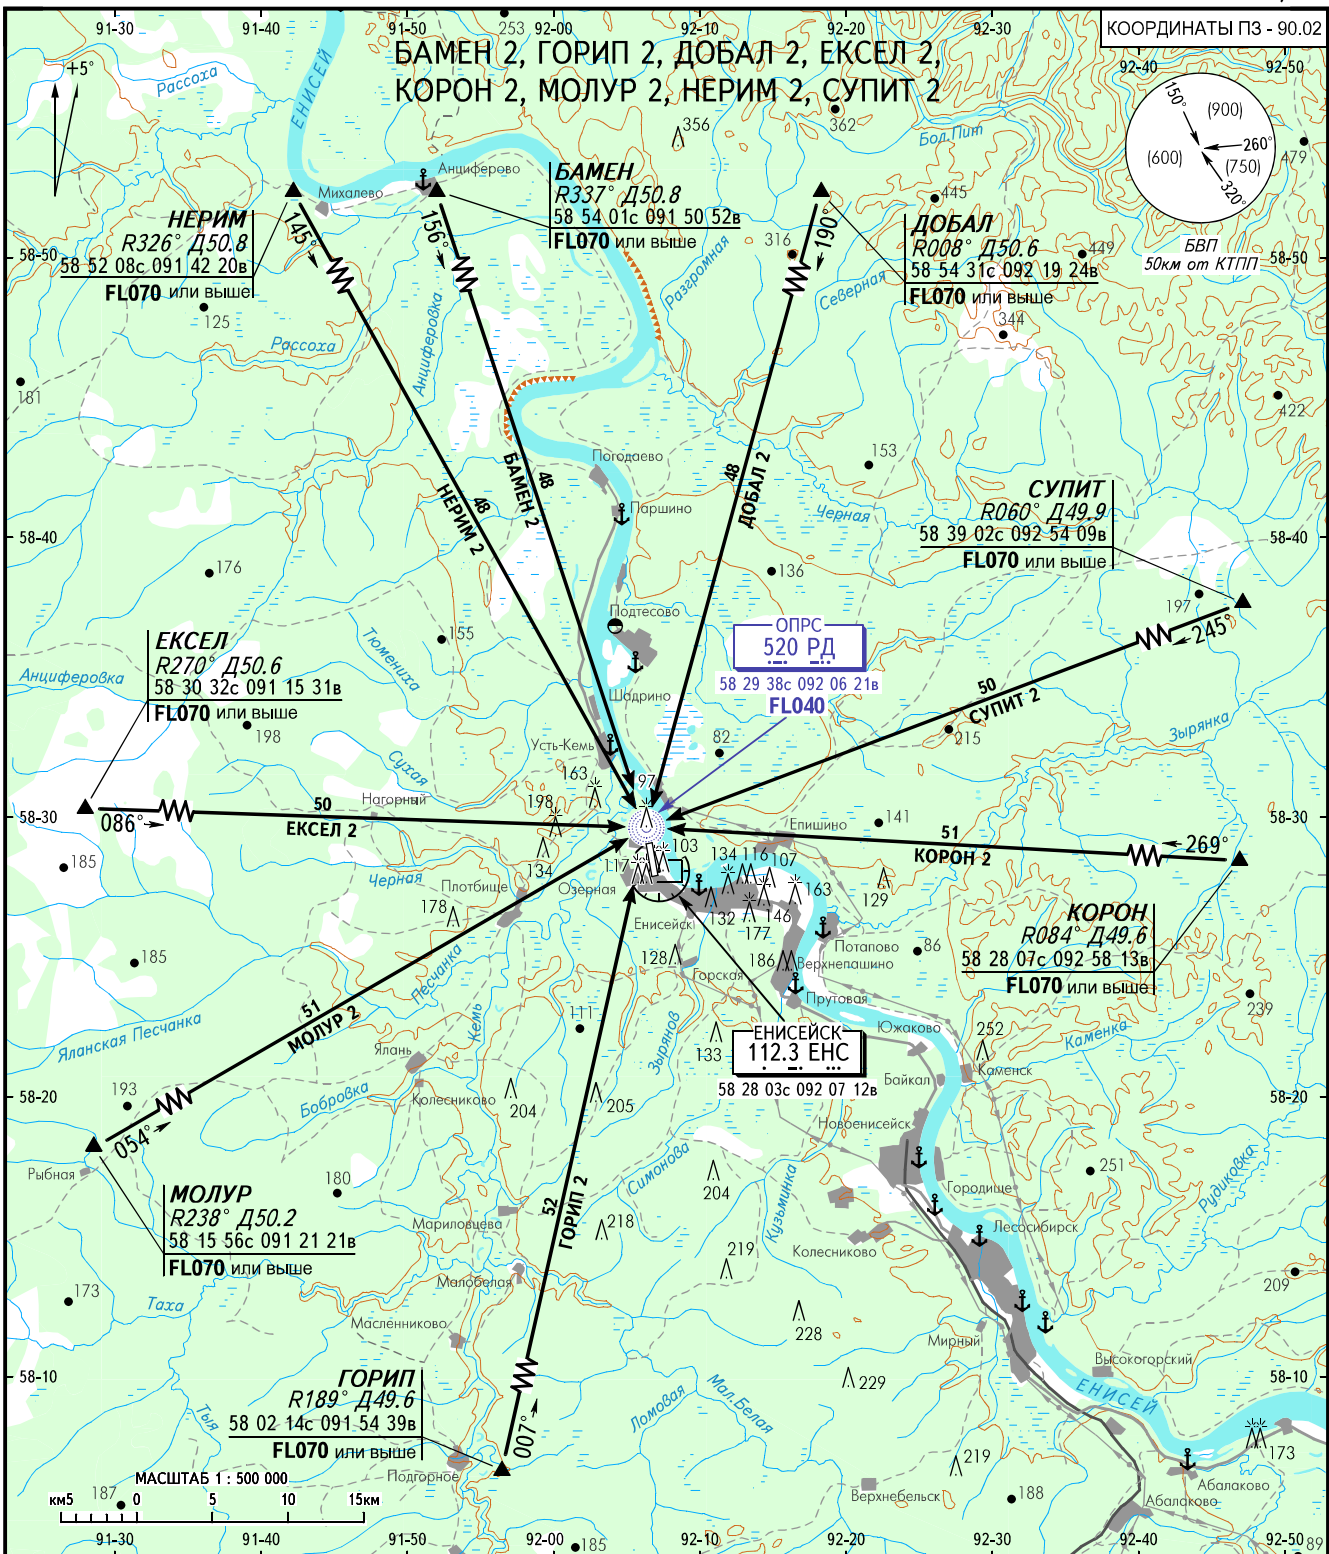

КАРТА СТАНДАРТНОГО ПРИБЫТИЯ  
ПО ПРИБОРАМ

ЭШЕЛОН  
ПЕРЕХОДА: FL040

ЕНИСЕЙСК, РОССИЯ  
ЕНИСЕЙСК  
ВПП 17/35

ЕНИСЕЙСК ИНФОРМАЦИЯ 121.200 0200-1400

**ПРЕДУПРЕЖДЕНИЯ**

При полетах по ППП снижение ВС ниже FL070 производится только после наличия информации об отсутствии в районе ПП других ВС, выполняющих полеты по ППП.

ПЕЛЕНГИ И НАПРАВЛЕНИЯ МАГНИТНЫЕ  
АБСОЛЮТНАЯ, ОТНОСИТЕЛЬНАЯ ВЫСОТЫ И ПРЕВЫШЕНИЯ В МЕТРАХ  
РАССТОЯНИЯ В КИЛОМЕТРАХ