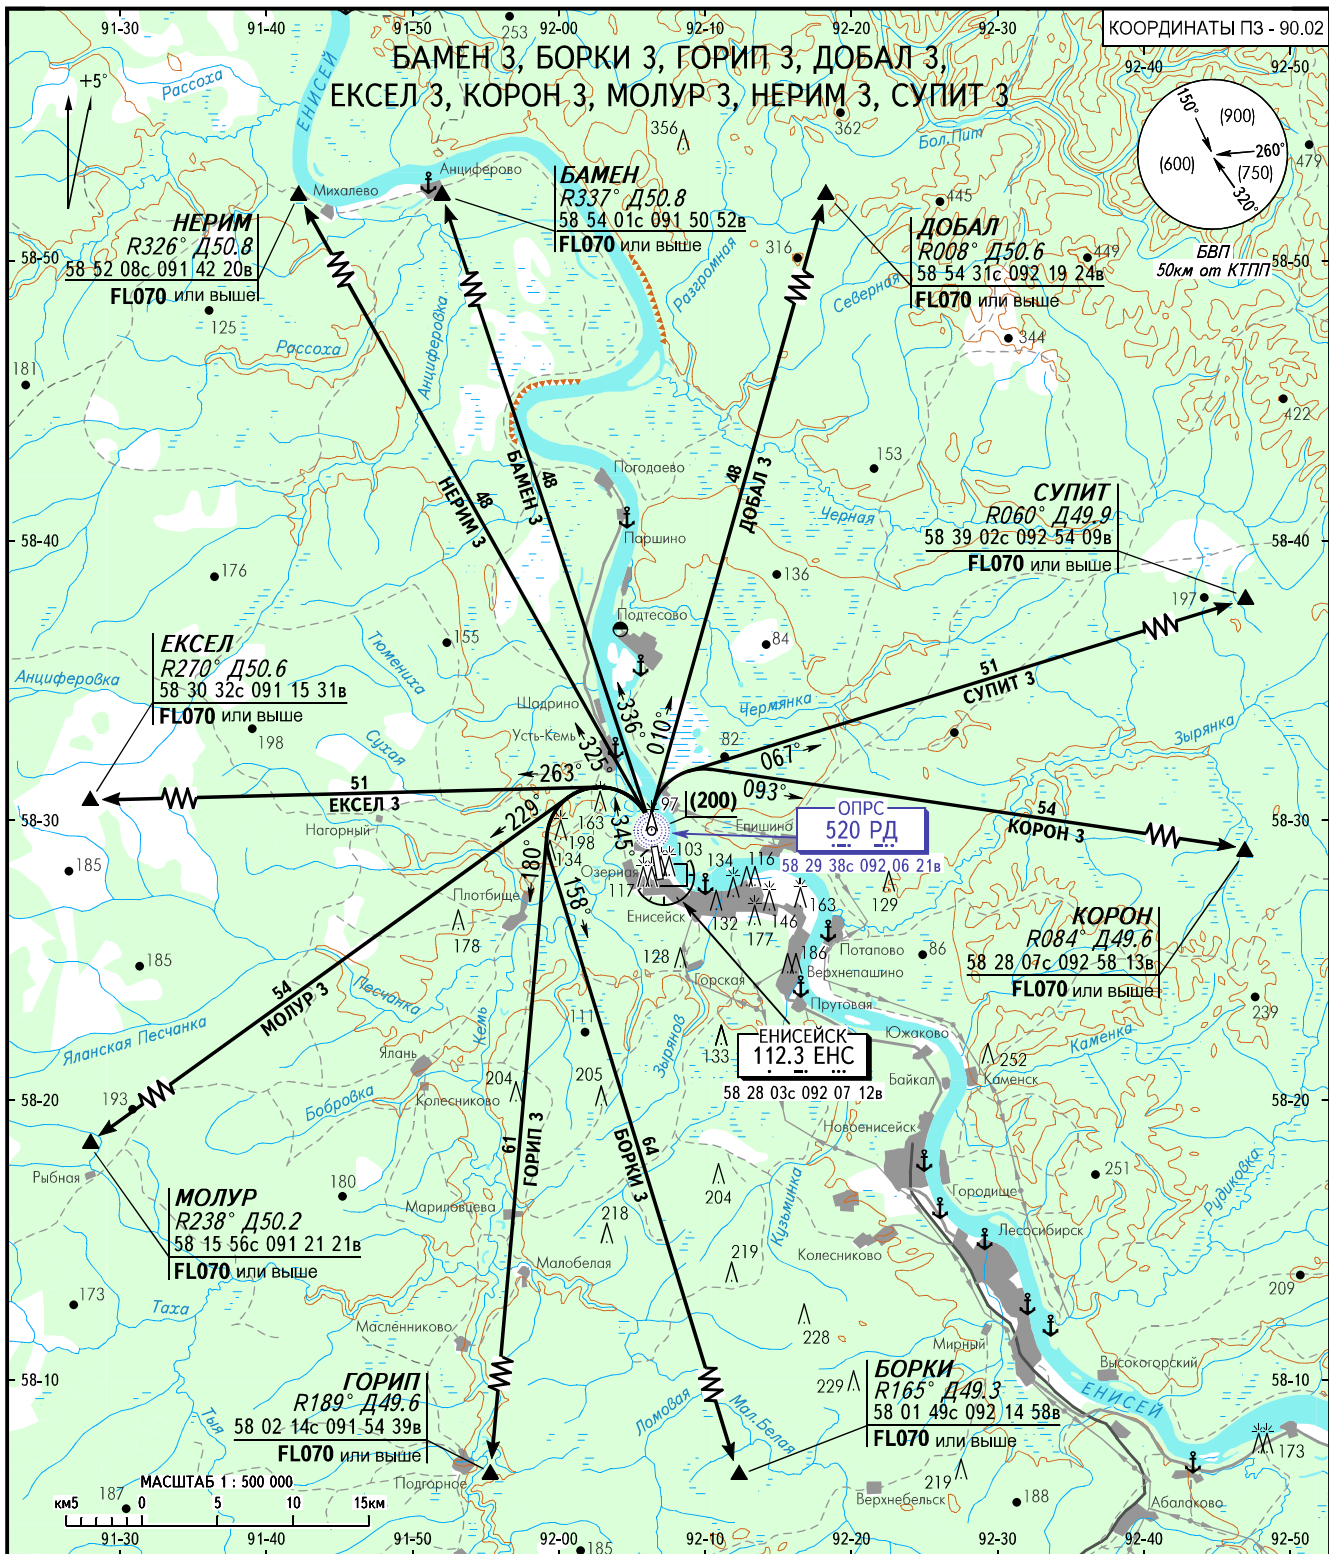

КАРТА СТАНДАРТНОГО ВЫЛЕТА
ПО ПРИБОРАМ

ВЫСОТА
ПЕРЕХОДА: (900)

ЕНИСЕЙСК, РОССИЯ
ЕНИСЕЙСК
ВПП 35

ЕНИСЕЙСК ИНФОРМАЦИЯ 121.200 0200-1400

ПРИМЕЧАНИЯ

- Градиенты набора эшелонов на ПОД:
 БОРКИ - не менее 4.3%
 ГОРИП - не менее 4.6%
 КОРОН, МОЛУР - не менее 5.0%
 ЕКСЕЛ, СУПИТ - не менее 5.4%
 БАМЕН, ДОБАЛ, НЕРИМ - не менее 5.8%

ПРЕДУПРЕЖДЕНИЯ

ВС, планирующее вылет с ПП Енисейск по ППП с последующим набором высоты по установленным маршрутам вылета и входом в контролируемое воздушное пространство, обязано получить диспетчерское разрешение на вылет.

ПЕЛЕНГИ И НАПРАВЛЕНИЯ МАГНИТНЫЕ
 АБСОЛЮТНАЯ, ОТНОСИТЕЛЬНАЯ ВЫСОТЫ И ПРЕВЫШЕНИЯ В МЕТРАХ
 РАССТОЯНИЯ В КИЛОМЕТРАХ