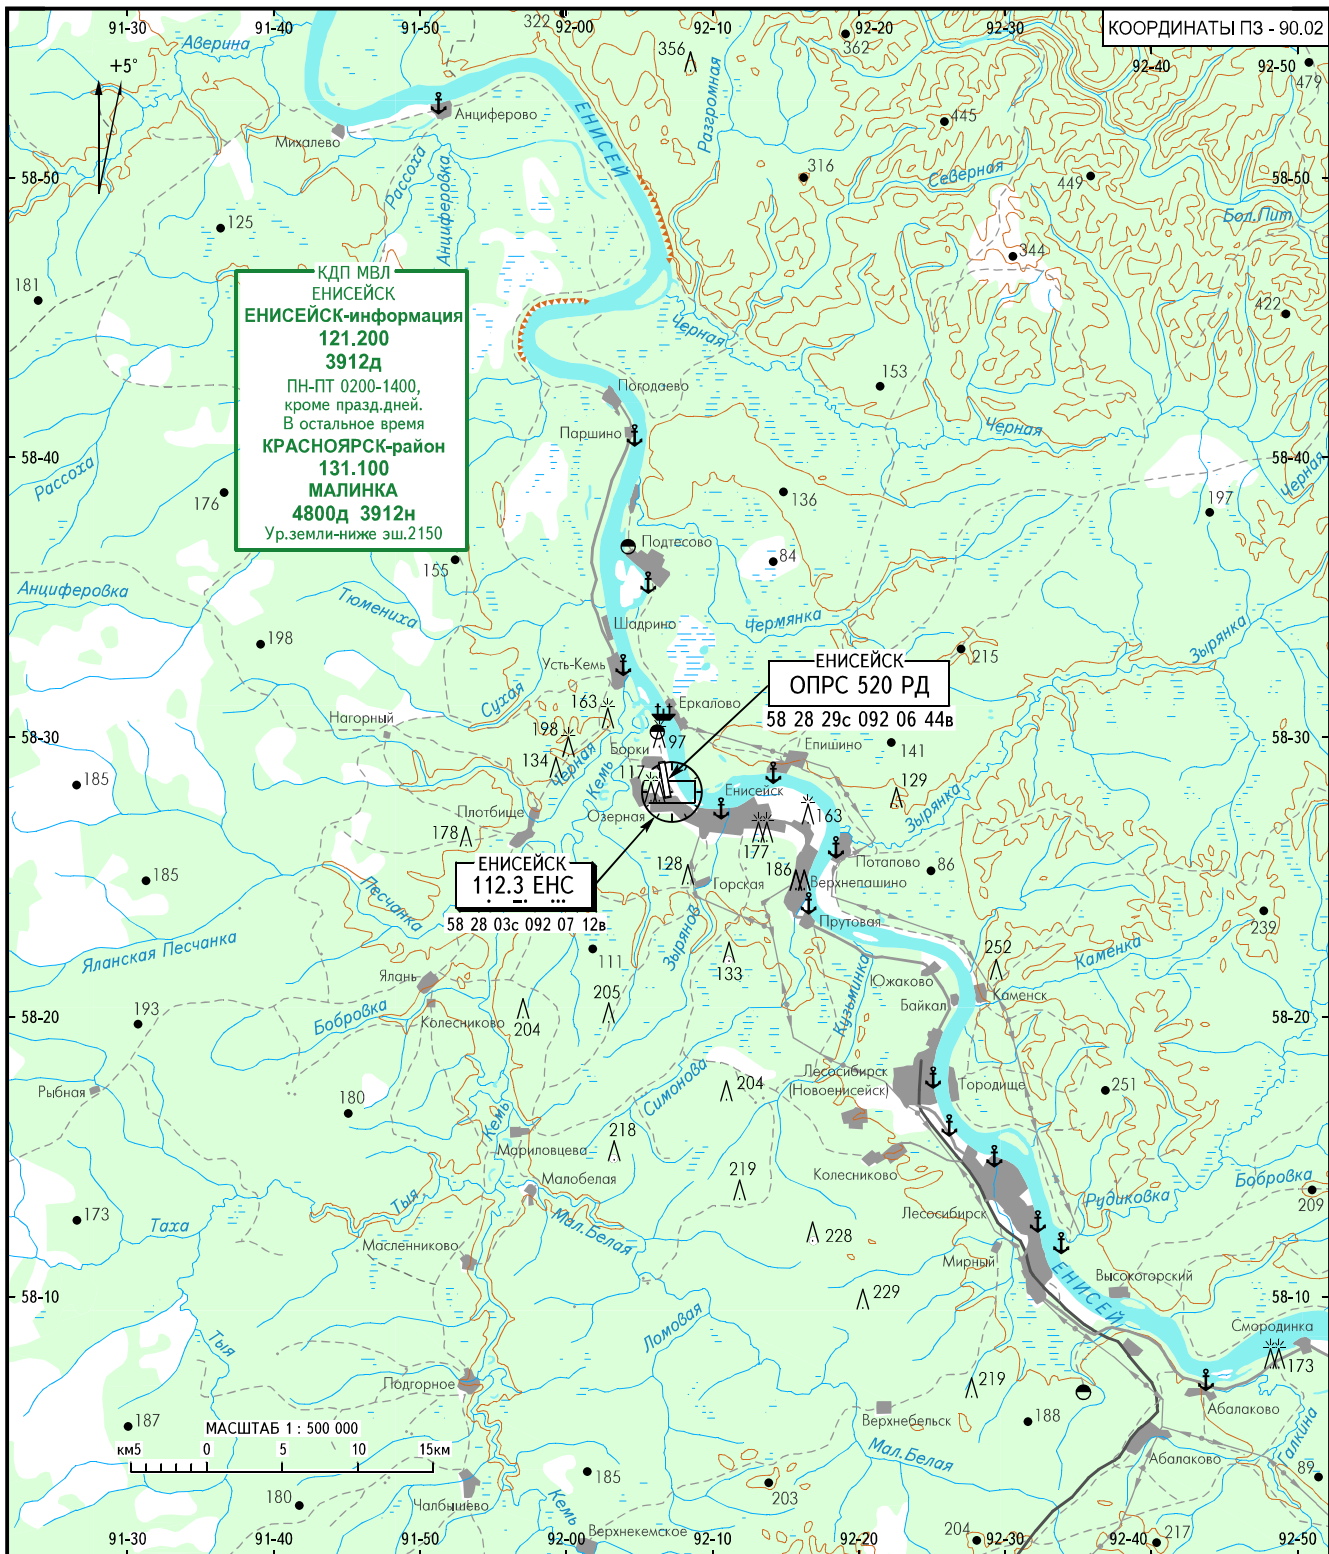

ЕНИСЕЙСК, РОССИЯ

ЕНИСЕЙСК

КАРТА РАЙОНА МВЛ

КДП МВЛ
ЕНИСЕЙСК
ЕНИСЕЙСК-информация
121.200
3912д
ПН-ПТ 0200-1400,
кроме празд.дней.
В остальное время
КРАСНОЯРСК-район
131.100
МАЛИНКА
4800д 3912н
Ур.земли-ниже эш.2150

ЕНИСЕЙСК
ОПРС 520 РД
58 28 29с 092 06 44в

ЕНИСЕЙСК
112.3 ЕНС
58 28 03с 092 07 12в

ЕНИСЕЙСК ИНФОРМАЦИЯ **121.200** 0200-1400

ПЕЛЕНГИ И НАПРАВЛЕНИЯ МАГНИТНЫЕ
АБСОЛЮТНАЯ, ОТНОСИТЕЛЬНАЯ ВЫСОТЫ И ПРЕВЫШЕНИЯ В МЕТРАХ
РАССТОЯНИЯ В КИЛОМЕТРАХ