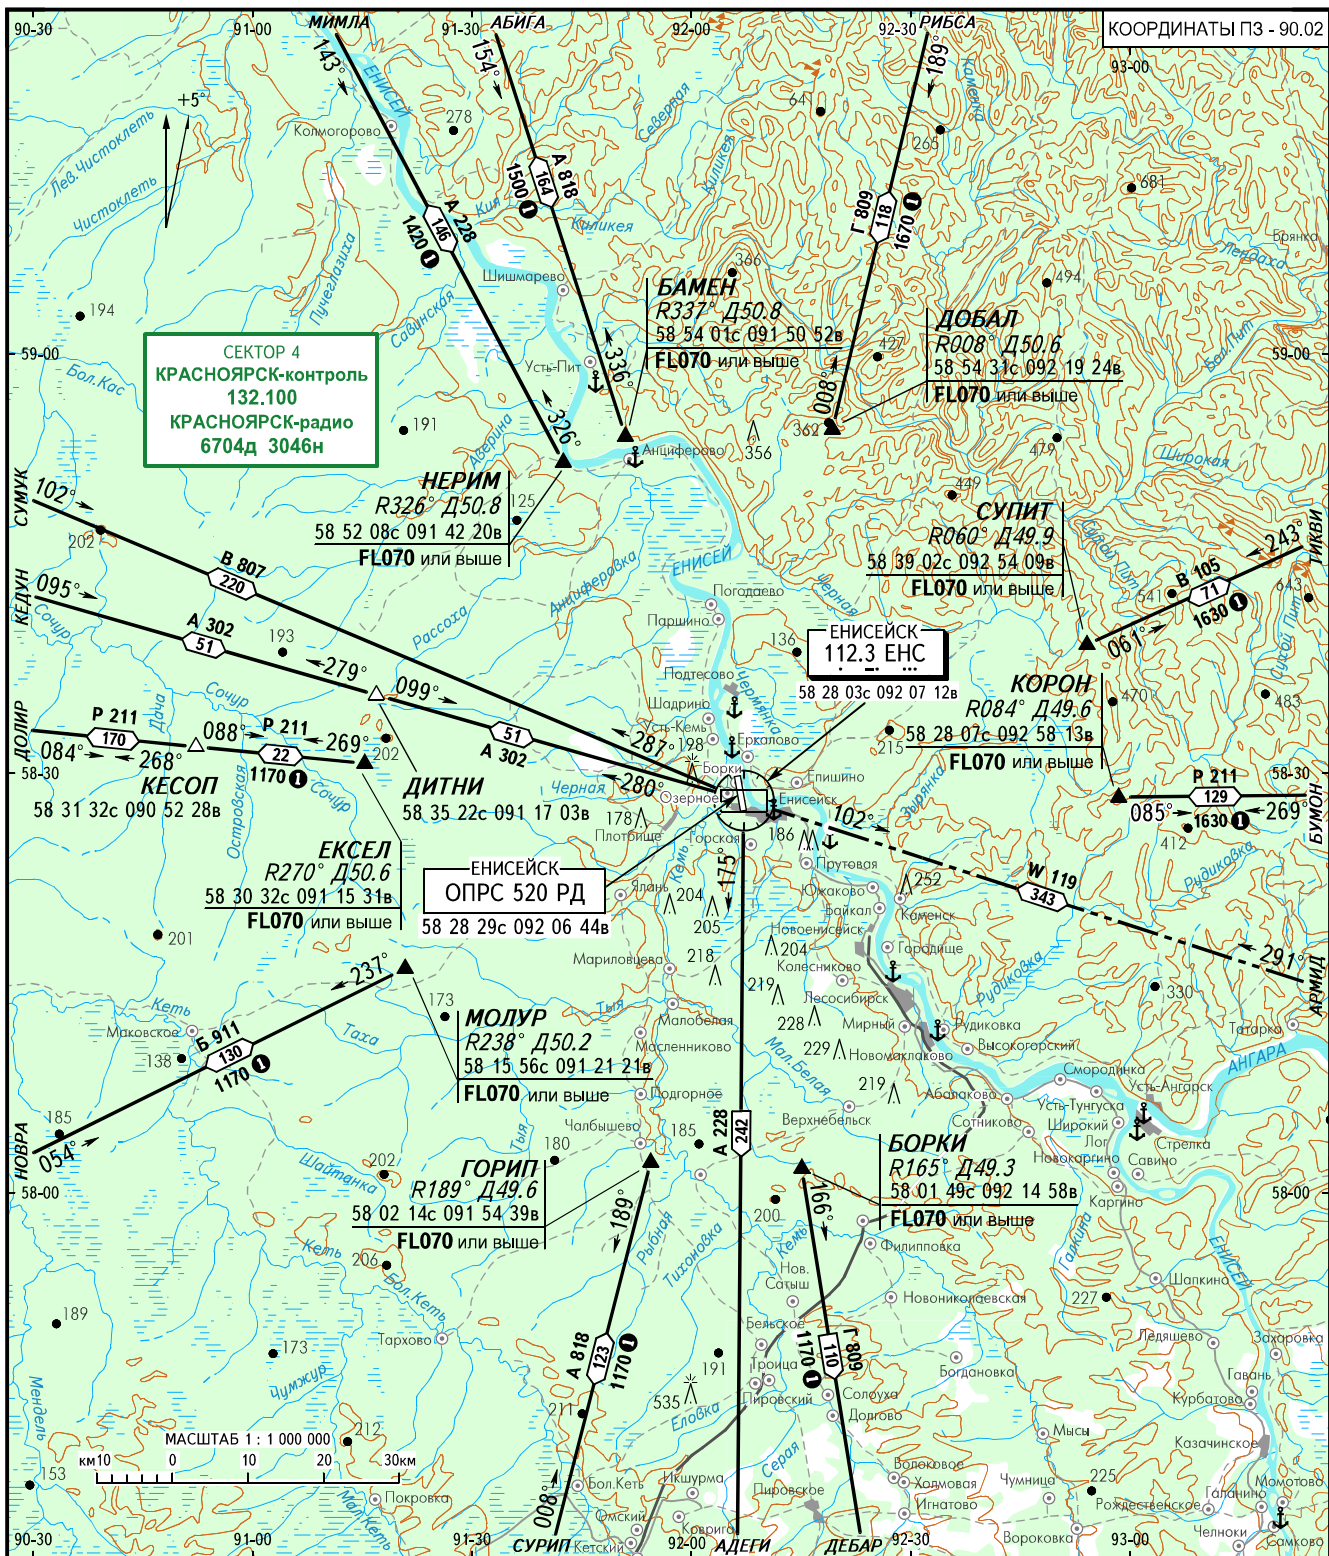

КАРТА РАЙОНА

ПРИБЫТИЕ, ВЫЛЕТ  
И ТРАНЗИТНЫЕ МАРШРУТЫ

ЕНИСЕЙСК, РОССИЯ

ЕНИСЕЙСК

СЕКТОР 4  
КРАСНОЯРСК-контроль  
132.100  
КРАСНОЯРСК-радио  
6704д 3046н

ЕНИСЕЙСК  
ОПРС 520 РД  
58 28 29с 092 06 44в

КООРДИНАТЫ ПЗ - 90.02

МАСШТАБ 1 : 1 000 000  
км 10 0 10 20 30км

ЕНИСЕЙСК ИНФОРМАЦИЯ 121.200 0200-1400

Ⓛ Безопасные высоты рассчитаны в радиусе 30-100км.

**ПРИМЕЧАНИЯ:**

1. На ПП Енисейск осуществляется полетно-информационное и аварийное оповещение.
2. ВС, выполняющим полеты по ППП, необходимо за 5 минут до пересечения рубежа 50км от КТПП и FLO70 обязательно установить связь с диспетчером ПИО.
3. Полеты в радиусе 50км и ниже FLO70 от КТПП выполняются по давлению QFE (QNH по запросу).

ПЕЛЕНГИ И НАПРАВЛЕНИЯ МАГНИТНЫЕ  
АБСОЛЮТНАЯ, ОТНОСИТЕЛЬНАЯ ВЫСОТЫ И ПРЕВЫШЕНИЯ В МЕТРАХ  
РАССТОЯНИЯ В КИЛОМЕТРАХ