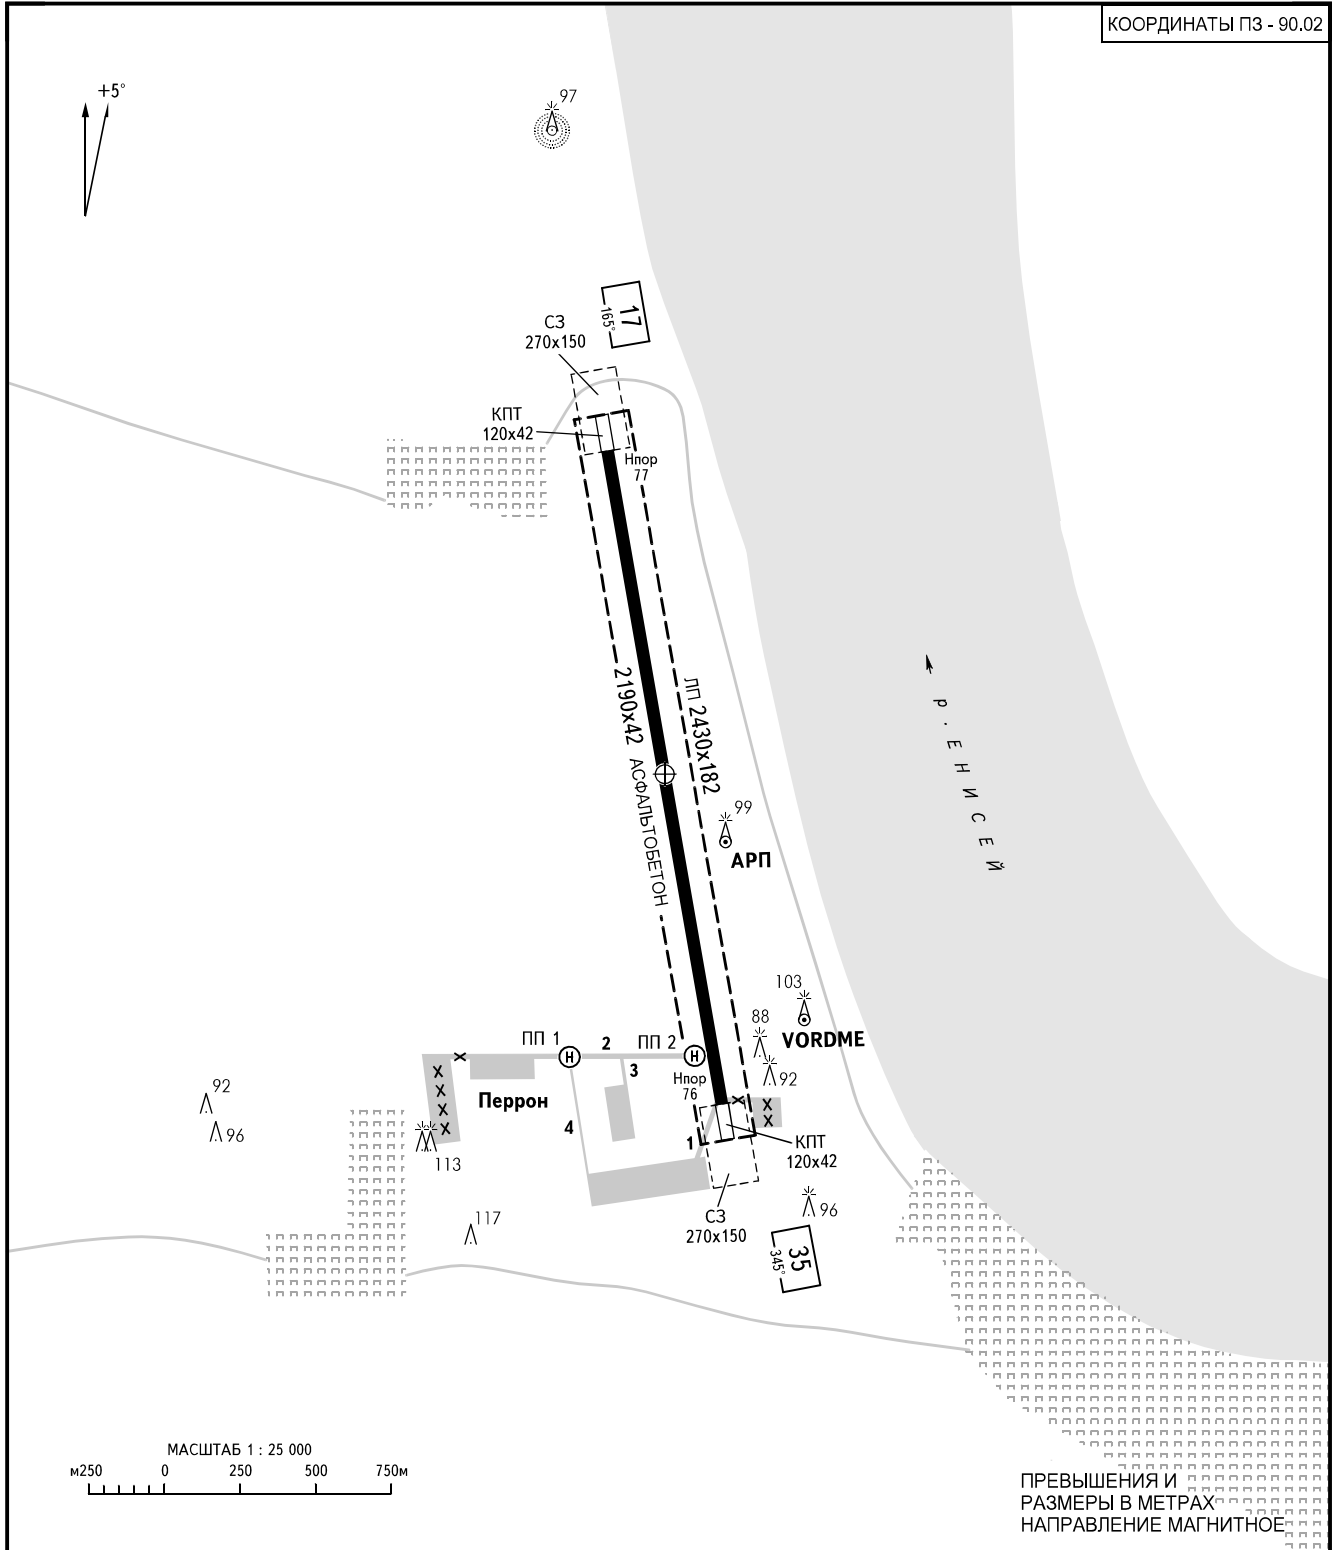

КАРТА  
ПОСАДОЧНОЙ  
ПЛОЩАДКИ

КТПП  
58° 28' 29"с  
092° 06' 44"в

Нпп  
77м

ЕНИСЕЙСК ИНФОРМАЦИЯ 121.200

ЕНИСЕЙСК, РОССИЯ

ЕНИСЕЙСК

КОординАТЫ ПЗ - 90.02

ВПП	НАПРАВЛЕНИЕ (ИСТИННОЕ)	ПОРОГ ВПП	НЕСУЩАЯ СПОСОБНОСТЬ
17	170.1°	58°29'03.77"с 092°06'32.00"в	PCN 17/R/W/T
35	350.1°	58°27'54.04"с 092°06'55.19"в	
АЭРОДРОМНОЕ СВЕТООБОРУДОВАНИЕ: Нет.			

**ПРЕДУПРЕЖДЕНИЯ:**

1. ПП используется только в светлое время.
2. 80м от начала ВПП 17/35 для взлета не используются.
3. Для взлета и посадки разрешается использовать РД 2 для Ан-2 массой 5.25т.
4. Для ПП 1:
  - взлет и посадка вертолетов в секторе Ам 080° - 260° - ЗАПРЕЩЕНЫ.
  - взлет и посадка с внешней подвеской производится в секторе Ам 290° - 060°.

ИЗМ: Новая карта.