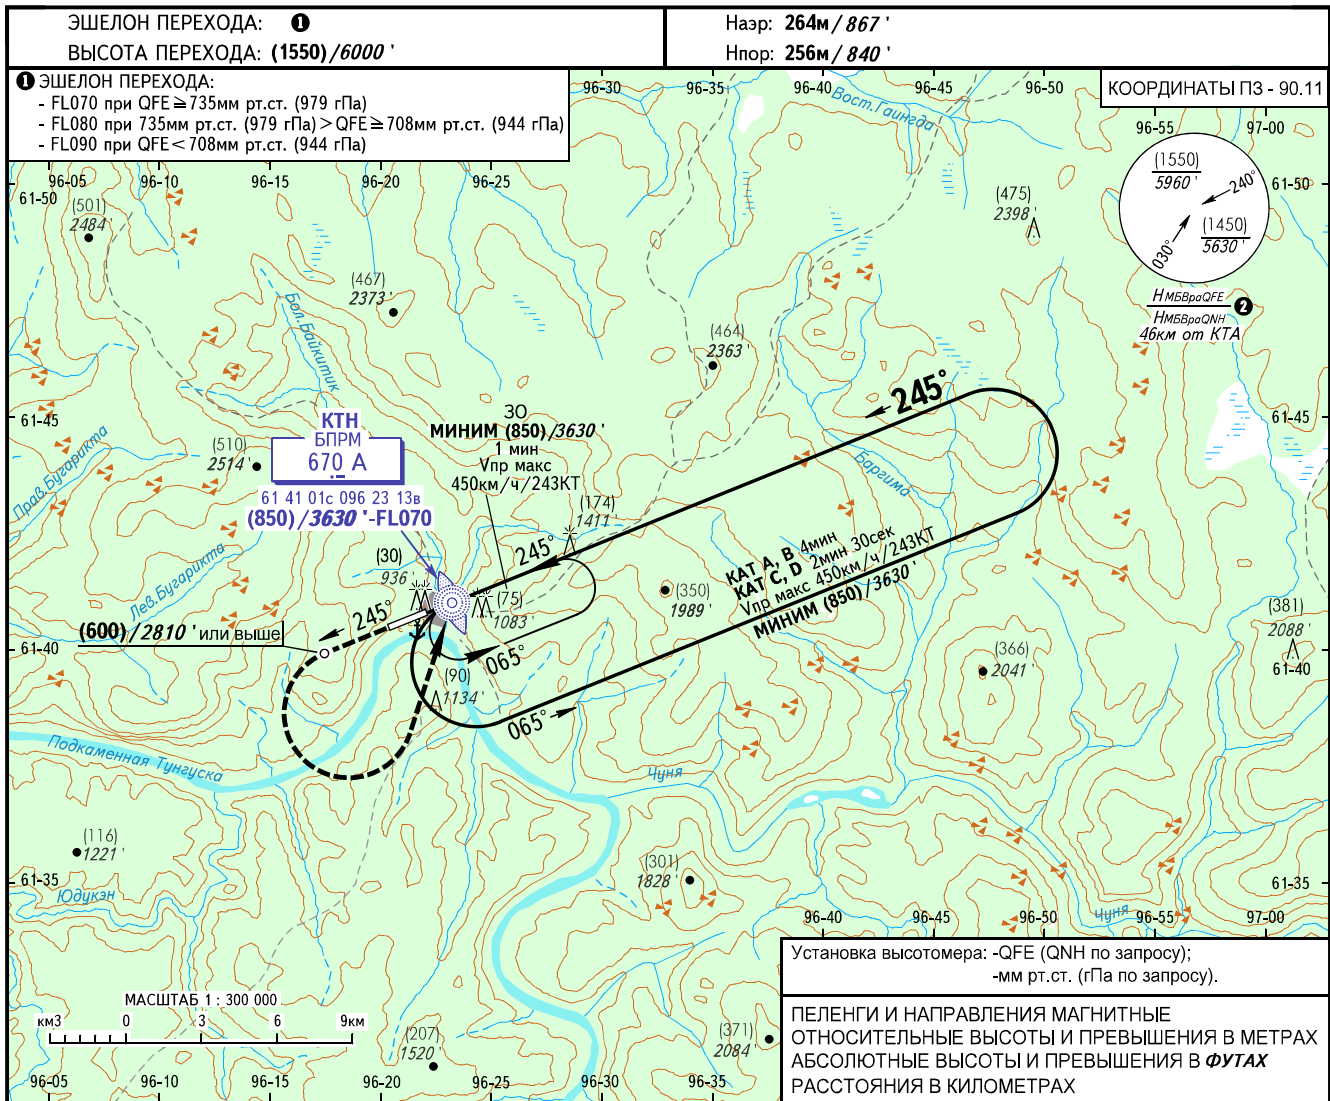

КАРТА ЗАХОДА
НА ПОСАДКУ
ПО ПРИБОРАМ

БАЙКИТ, РОССИЯ
БАЙКИТ
ОПРС (БПРМ) X ВПП 25

ОСА(Н)	А	В	С	D
ОПРС (БПРМ)	815 (560)/2680' (1840)'			
ЗАХОД С КРУГА	815(555)/2680' (1820)'	910 (645)/2990' (2130)'		

2 НМБВраQFE / НМБВраQNH рассчитана по минимальной температуре воздуха у земли на аэродроме -47.0°С.

ПРЕДУПРЕЖДЕНИЯ
 ТУВК над БПРМ А.

ИЗМ: Высота перехода.