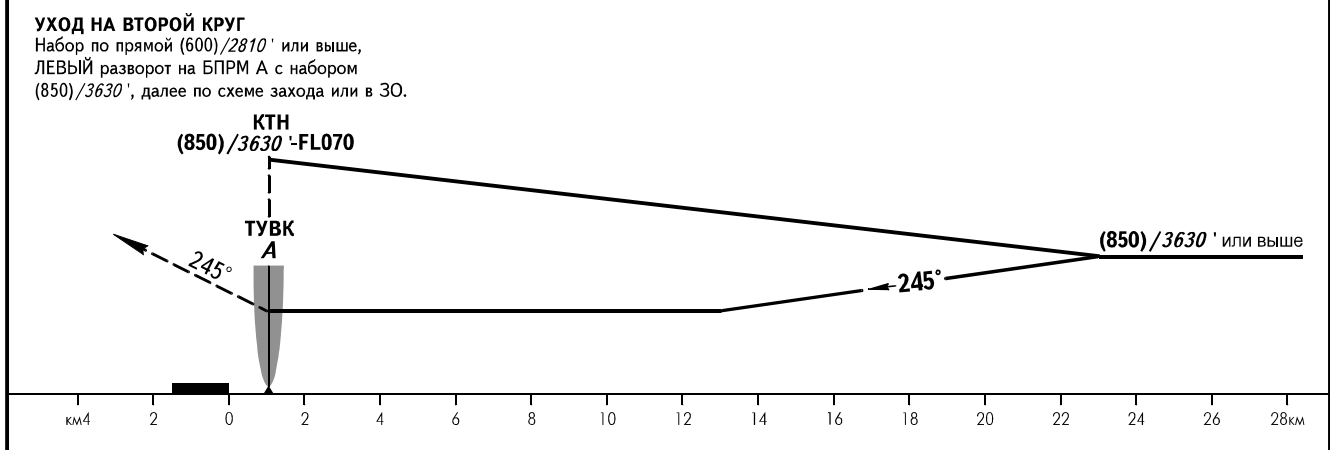

КАРТА ЗАХОДА
НА ПОСАДКУ
ПО ПРИБОРАМ

БАЙКИТ, РОССИЯ
БАЙКИТ
ОПРС (БПРМ) X ВПП 25

ОСА(Н)	А	В	С	D
ОПРС (БПРМ)	815 (560)/2680' (1840)'			
ЗАХОД С КРУГА	815(555)/2680' (1820)'	910 (645)/2990' (2130)'		

2 НМБВраQFE / НМБВраQNH рассчитана по минимальной температуре воздуха у земли на аэродроме -47.0°С.

ПРЕДУПРЕЖДЕНИЯ
 ТУВК над БПРМ А.

ИЗМ: Высота перехода.