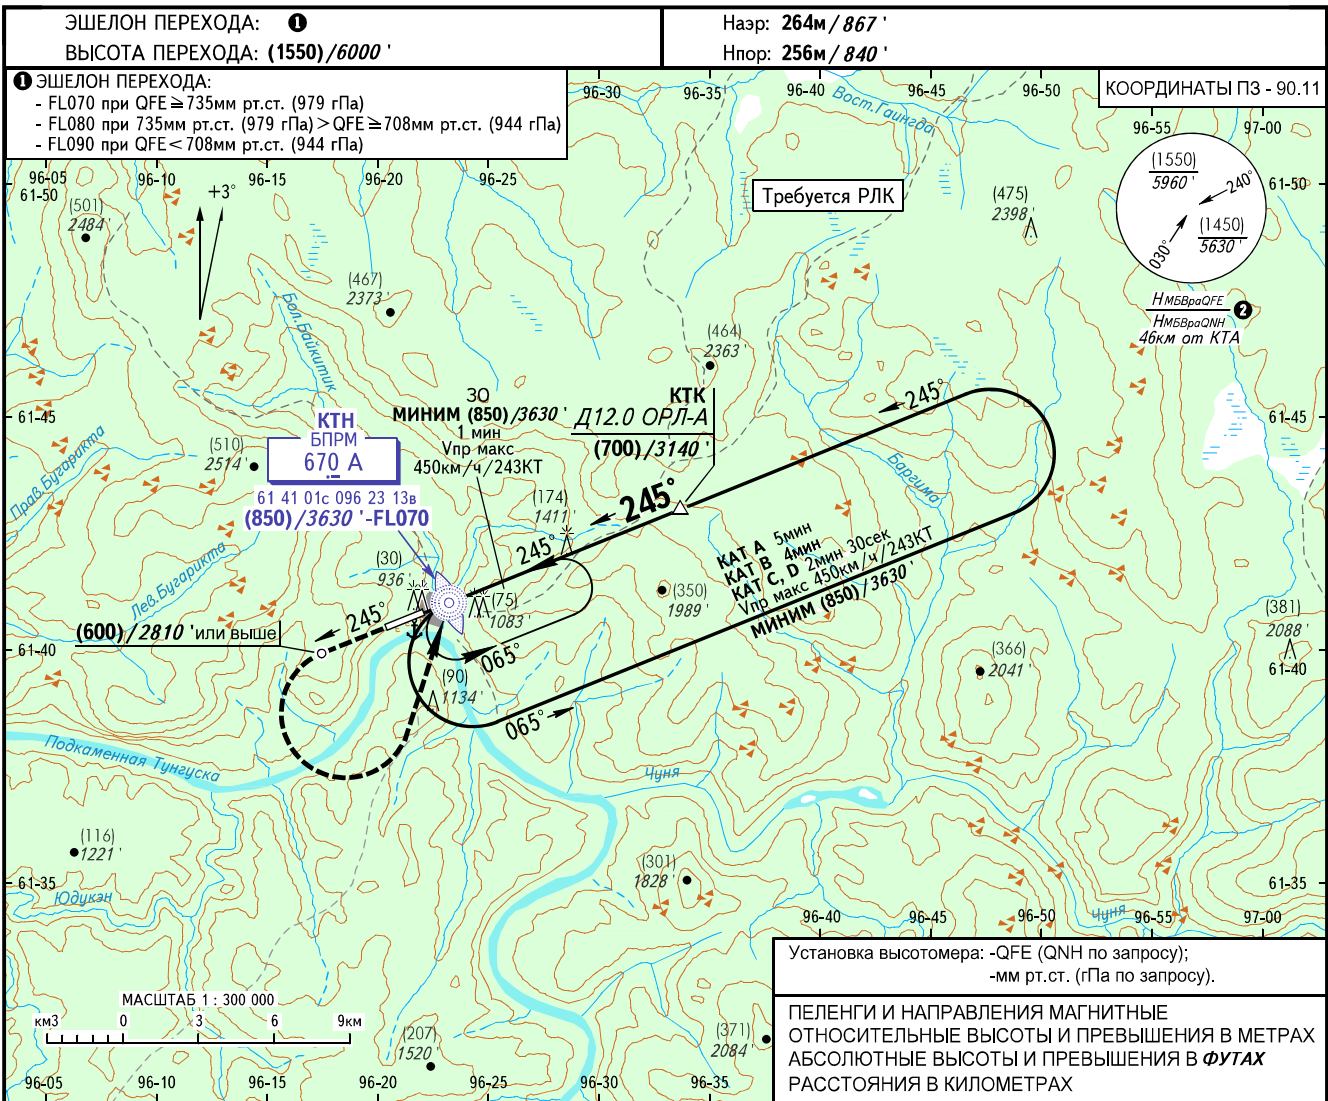

КАРТА ЗАХОДА
НА ПОСАДКУ
ПО ПРИБОРАМ

БАЙКИТ ВЫШКА 122.700

БАЙКИТ, РОССИЯ
БАЙКИТ
ОПРС (БПРМ) У ВПП 25

ОСА(Н)	A	B	C	D
ОПРС (БПРМ)	760 (505)/2500' (1660)'			
ЗАХОД С КРУГА	760 (500)/2500' (1640)'	775 (510)/2550' (1690)'	910 (645)/2990' (2130)'	

② НМБвроQFE / НМБвроQNH рассчитана по минимальной температуре воздуха у земли на аэродроме -47.0°C.

ПРЕДУПРЕЖДЕНИЯ:
1. ТУВК над БПРМ А.
2. КТК фиксирована по ОРЛ-А, Д12.0км.
3. Отсчет времени для определения ТУВК не разрешается.

Путевая скорость	км/ч	150	180	210	240	270	300	330	360	390
Путевая скорость	kt	81	97	113	130	146	162	178	194	211
Вертик. скорость снижения	м/сек	2.5	3.1	3.6	4.1	4.6	5.1	5.6	6.1	6.6
Вертик. скорость снижения	фт/мин	500	600	700	801	901	1001	1101	1201	1301