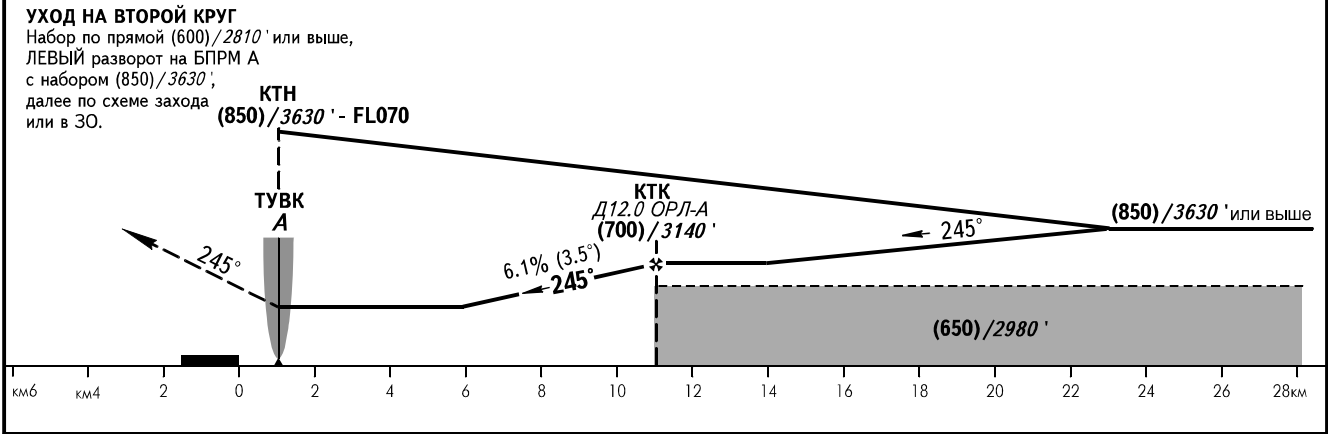

КАРТА ЗАХОДА
НА ПОСАДКУ
ПО ПРИБОРАМ

БАЙКИТ ВЫШКА 122.700

БАЙКИТ, РОССИЯ
БАЙКИТ
ОПРС (БПРМ) У ВПП 25

ОСА(Н)	A	B	C	D
ОПРС (БПРМ)	760 (505)/2500' (1660)'			
ЗАХОД С КРУГА	760 (500)/2500' (1640)'	775 (510)/2550' (1690)'	910 (645)/2990' (2130)'	

② НМБвроQFE / НМБвроQNH рассчитана по минимальной температуре воздуха у земли на аэродроме -47.0°C.

ПРЕДУПРЕЖДЕНИЯ:
1. ТУВК над БПРМ А.
2. КТК фиксирована по ОРЛ-А, Д12.0км.
3. Отсчет времени для определения ТУВК не разрешается.

Путевая скорость	км/ч	150	180	210	240	270	300	330	360	390
Путевая скорость	kt	81	97	113	130	146	162	178	194	211
Вертик. скорость снижения	м/сек	2.5	3.1	3.6	4.1	4.6	5.1	5.6	6.1	6.6
Вертик. скорость снижения	фт/мин	500	600	700	801	901	1001	1101	1201	1301