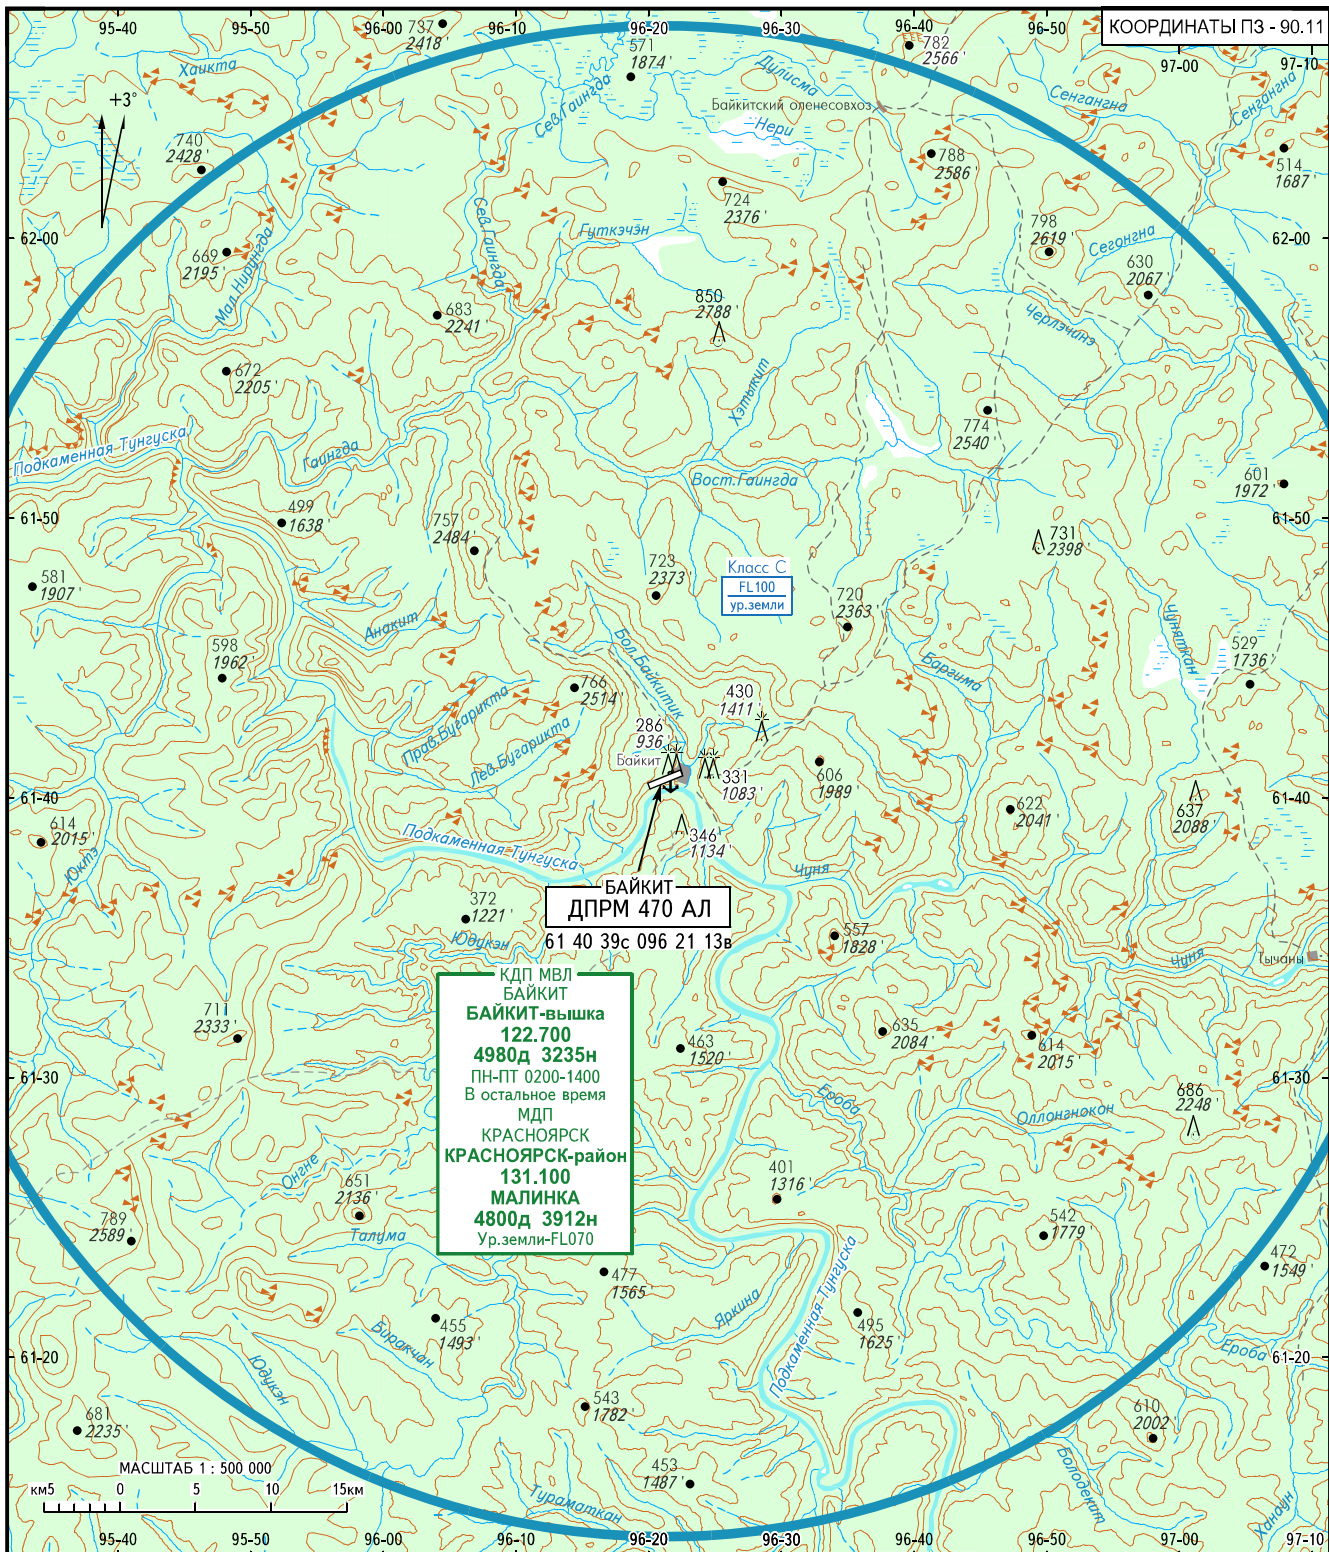

КАРТА РАЙОНА МВЛ

БАЙКИТ, РОССИЯ

БАЙКИТ

БАЙКИТ ВЫШКА 122.700

ПЕЛЕНГИ И НАПРАВЛЕНИЯ МАГНИТНЫЕ  
АБСОЛЮТНЫЕ ВЫСОТЫ И ПРЕВЫШЕНИЯ В МЕТРАХ И ФУТАХ  
РАССТОЯНИЯ В КИЛОМЕТРАХ