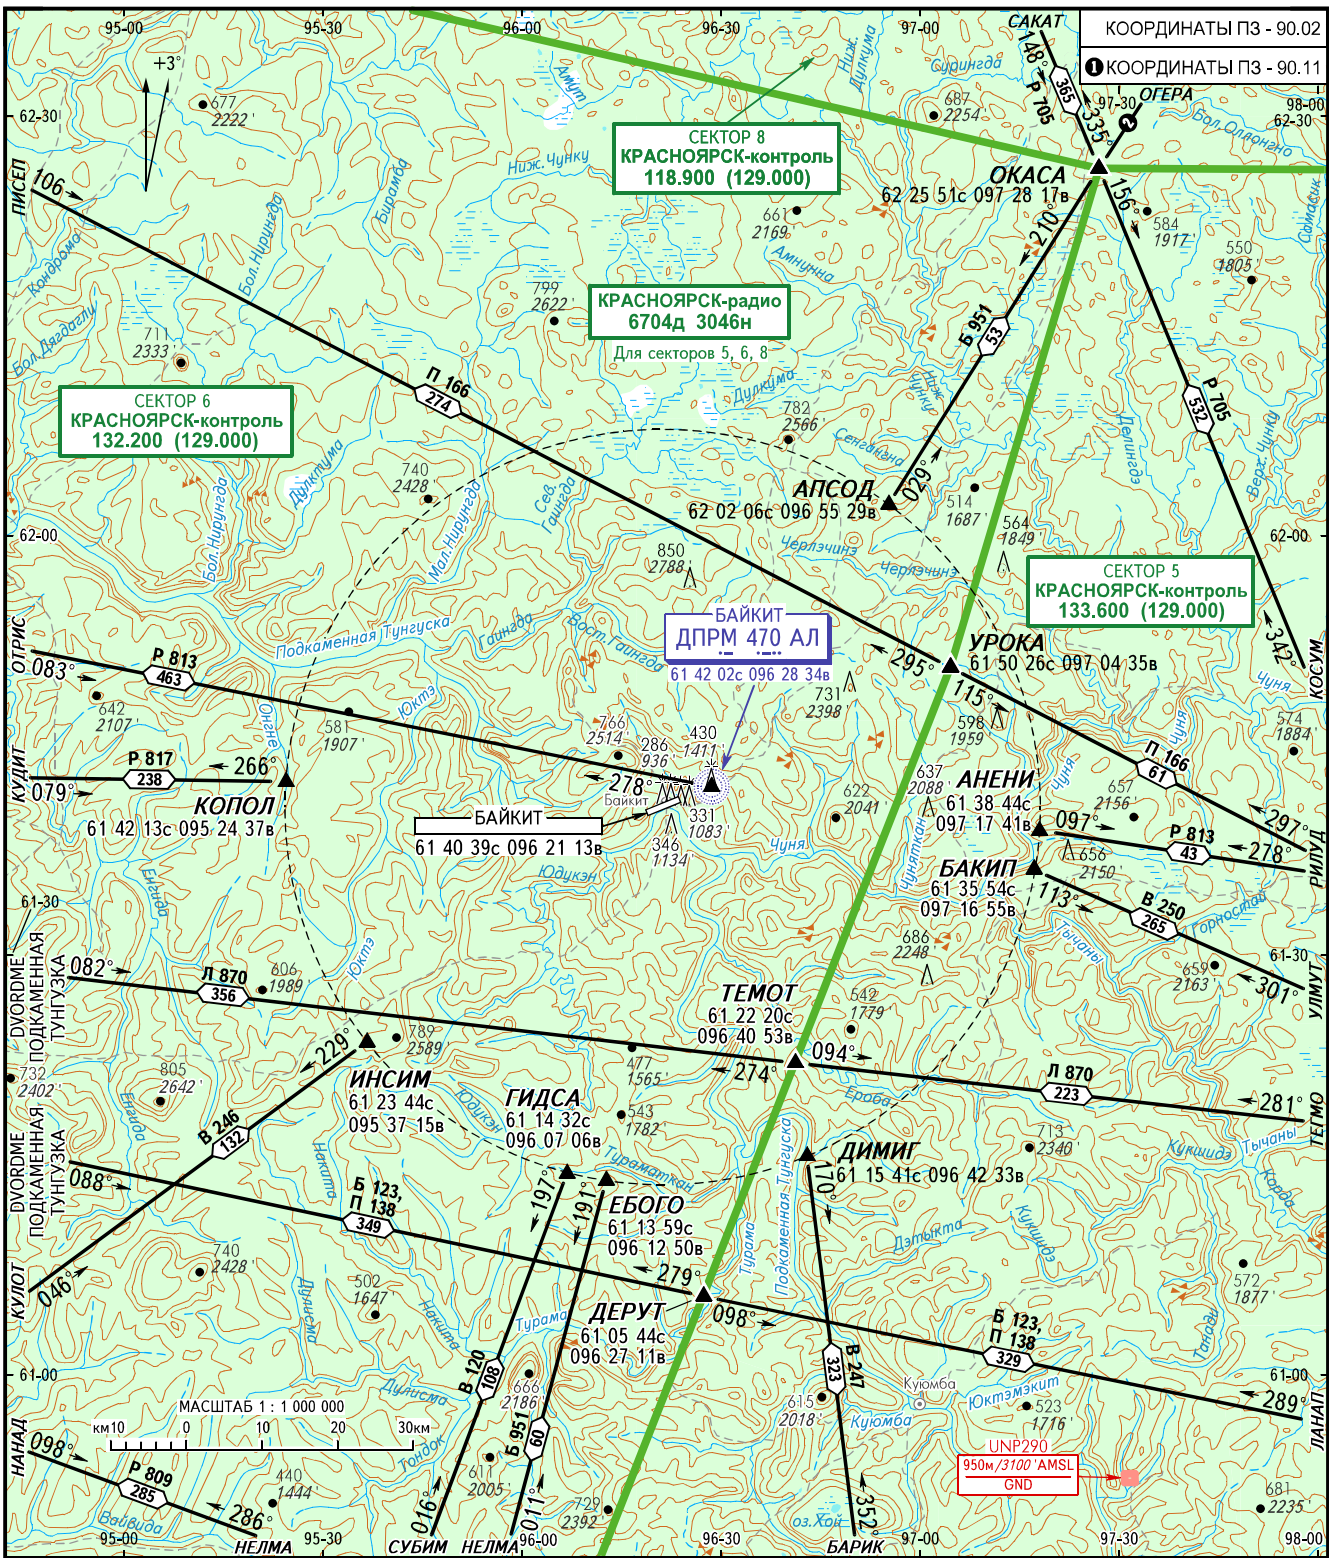

КАРТА РАЙОНА

ПРИБЫТИЕ, ВЫЛЕТ  
И ТРАНЗИТНЫЕ МАРШРУТЫ

БАЙКИТ, РОССИЯ

БАЙКИТ

КОординАТЫ ПЗ - 90.02  
 ① КОординАТЫ ПЗ - 90.11

СЕКТОР 6  
 КРАСНОЯРСК-контроль  
 132.200 (129.000)

СЕКТОР 8  
 КРАСНОЯРСК-контроль  
 118.900 (129.000)

КРАСНОЯРСК-радио  
 6704д 3046н  
 Для секторов 5, 6, 8

СЕКТОР 5  
 КРАСНОЯРСК-контроль  
 133.600 (129.000)

БАЙКИТ  
 ДПРМ 470 АЛ

UNP290  
 950м/3100' AMSL  
 GND

БАЙКИТ ВЬШКА 122.700

② 031° → Б 951 ← 215°  
 209

ПЕЛЕНГИ И НАПРАВЛЕНИЯ МАГНИТНЫЕ  
 АБСОЛЮТНЫЕ ВЫСОТЫ И ПРЕВЫШЕНИЯ В МЕТРАХ И ФУТАХ  
 РАССТОЯНИЯ В КИЛОМЕТРАХ

ИЗМ: Новая карта.