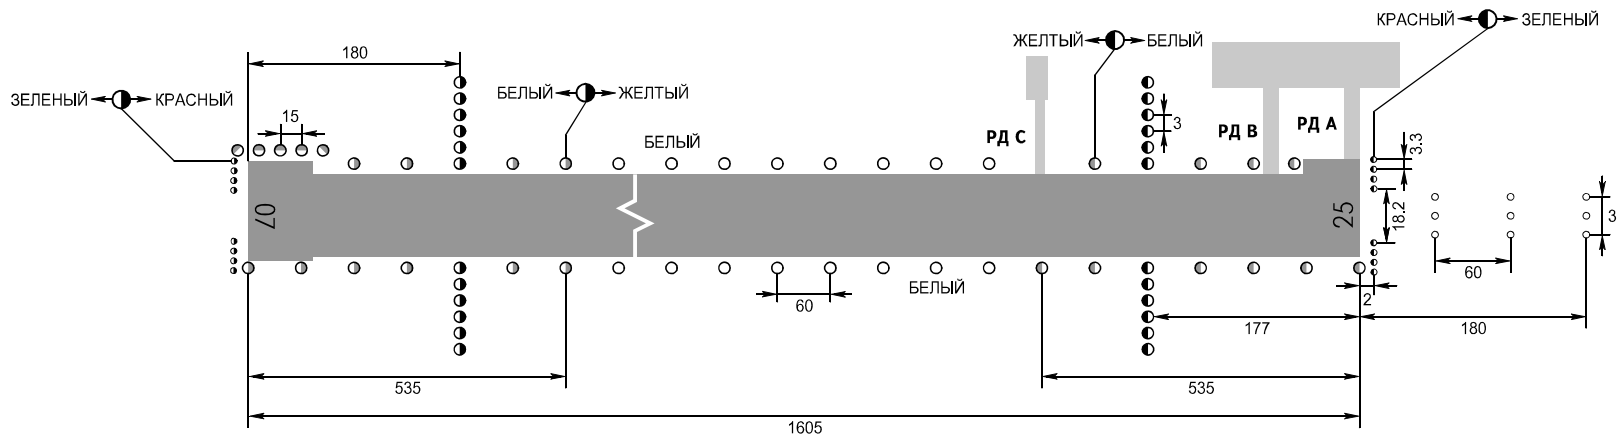

НЕ В МАСШТАБЕ

СВЕТООБОРУДОВАНИЕ ВПП 07/25 И ВЫВОДНЫХ РД

АЭРОДРОМНОЕ СВЕТООБОРУДОВАНИЕ

- ВПП 07: Огни ВПП белые, последние 535м желтые.
- Огни порога ВПП зеленые.
- Ограничительные огни ВПП красные.
- ВПП 25: Огни приближения 180м, ОМИ.
- Огни ВПП белые, последние 535м желтые.
- Огни порога ВПП зеленые.
- Ограничительные огни ВПП красные.