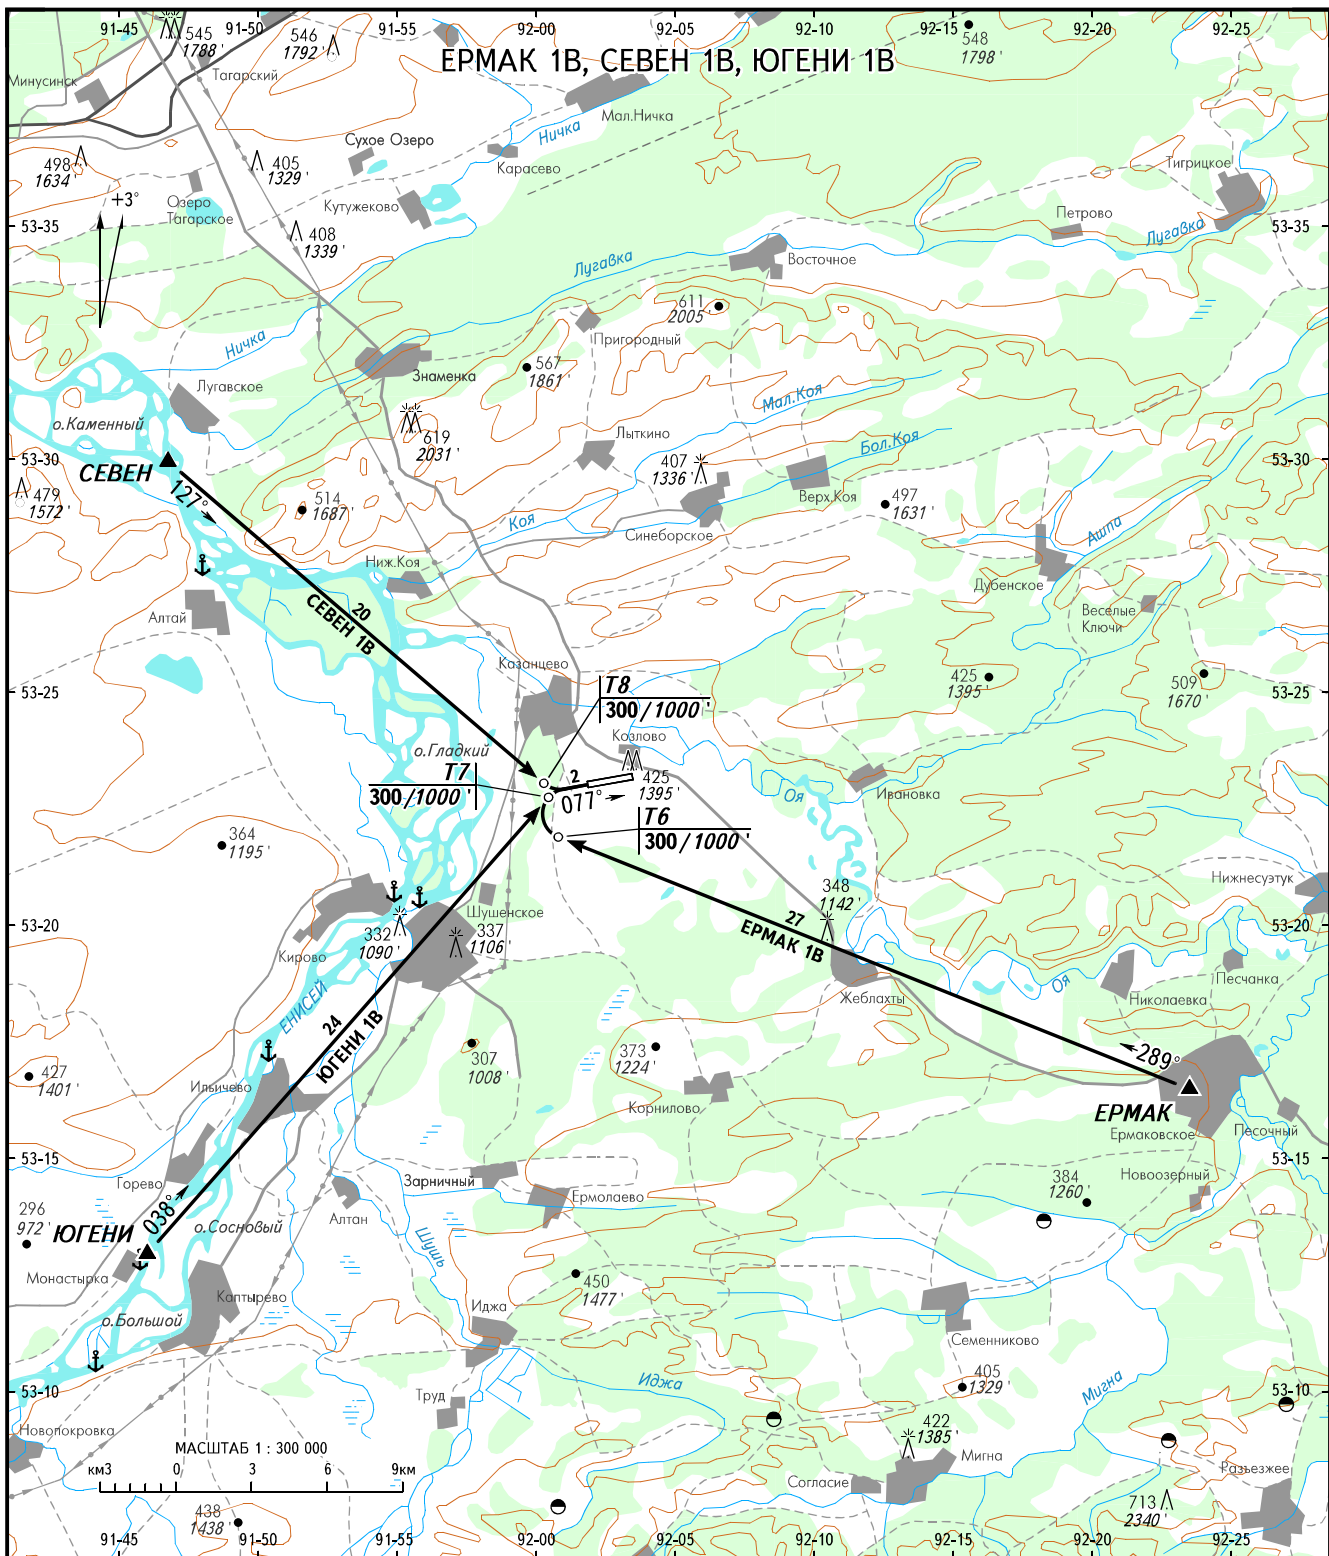

КАРТА СТАНДАРТНОГО ПРИБЫТИЯ
ПО ПВП

КАЗАНЦЕВО, РОССИЯ
ШУШЕНСКОЕ
ВПП 08

ШУШЕНСКОЕ ИНФОРМАЦИЯ 134.500

ПЕЛЕНГИ И НАПРАВЛЕНИЯ МАГНИТНЫЕ
ВЫСОТЫ И ПРЕВЫШЕНИЯ В МЕТРАХ И *ДУТАХ*
РАССТОЯНИЯ В КИЛОМЕТРАХ

ИЗМ: Новая карта.

**ПРОЦЕДУРНЫЕ ТОЧКИ
ПРИБЫТИЯ ПО ПВП ВПП 08 (ПЗ-90.11)**

Наименование точки	Координаты	Местоположение
СЕВЕН	53 29 56с 091 46 50в	геоточка на реке Енисей
ЕРМАК	53 16 30с 092 23 23в	н.п. Ермаковское
ЮГЕНИ	53 12 58с 091 46 06в	н.п. Монастырка
Т6	53 21 54с 092 00 48в	геоточка
Т7	53 22 45с 092 00 27в	геоточка
Т8	53 23 03с 092 00 17в	геоточка