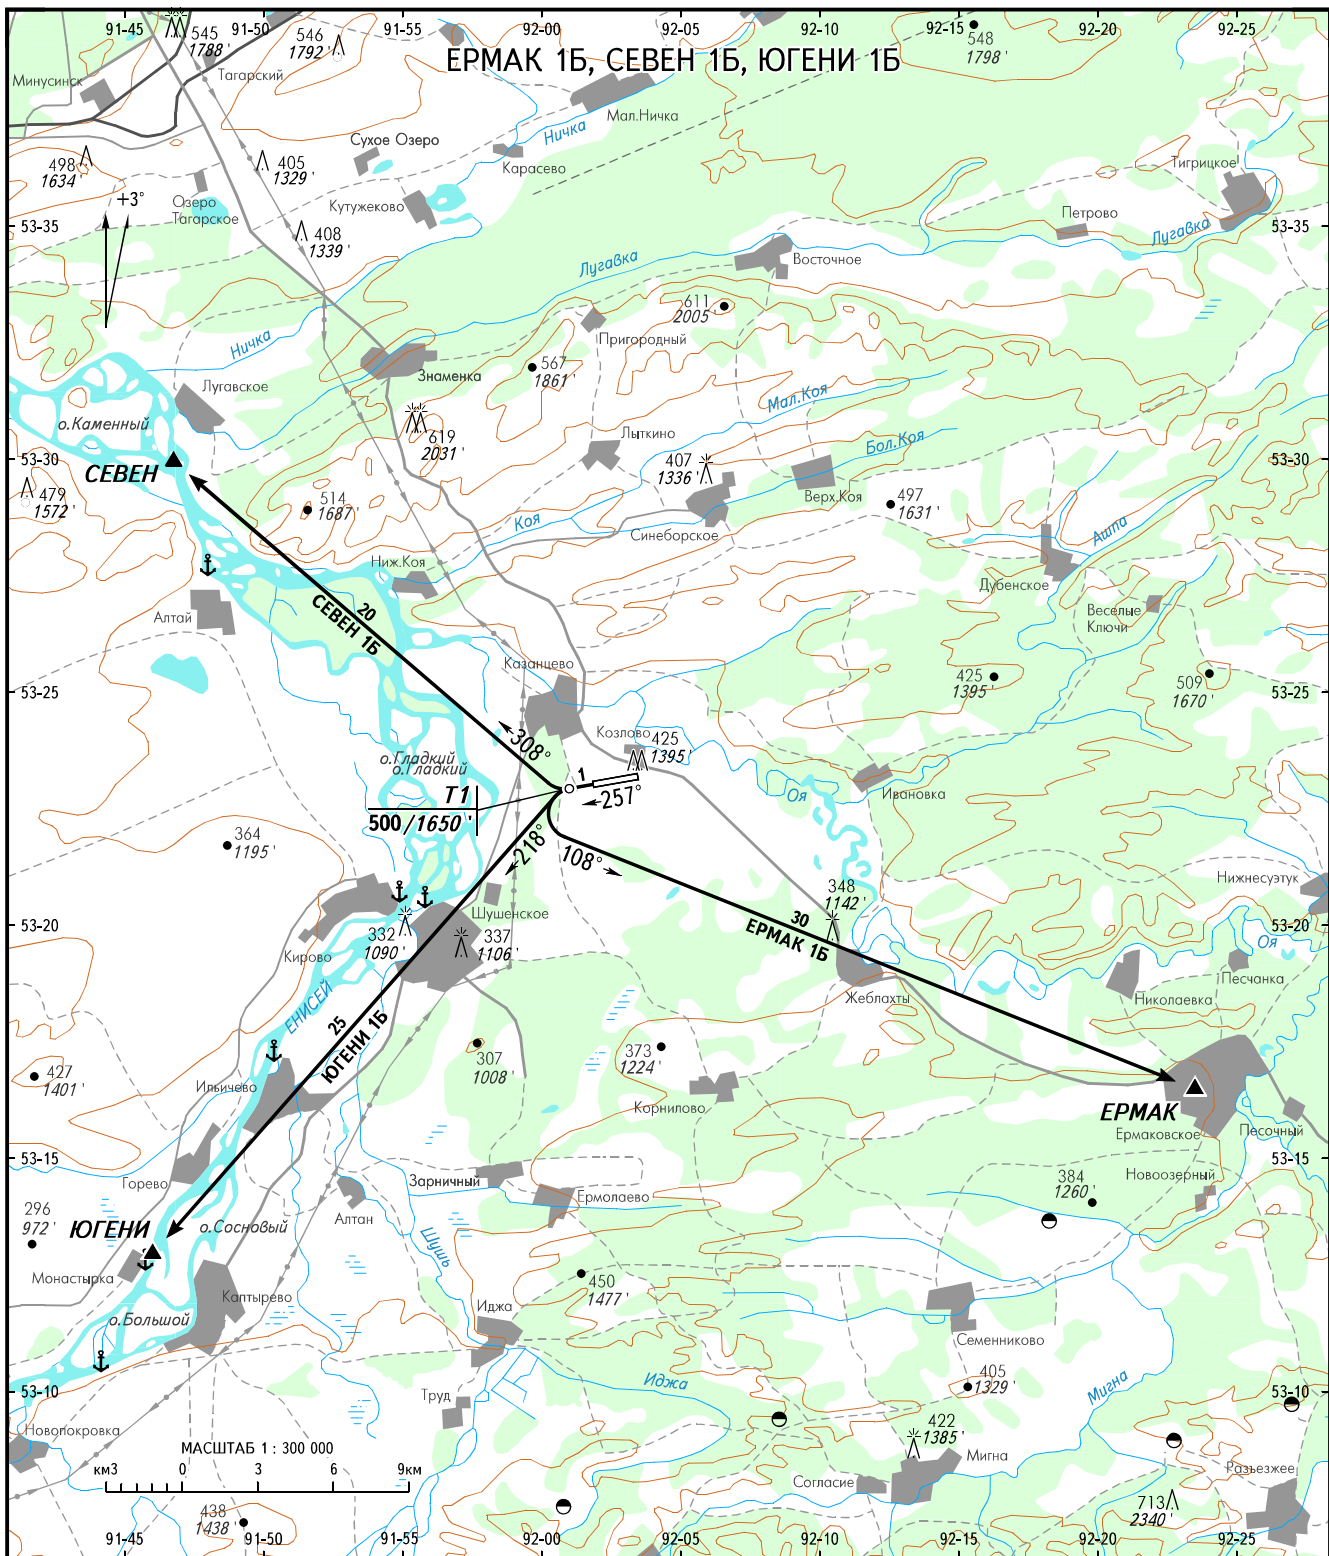

КАРТА СТАНДАРТНОГО ВЫЛЕТА
ПО ПВП

КАЗАНЦЕВО, РОССИЯ

ШУШЕНСКОЕ

ВПП 26

ШУШЕНСКОЕ ИНФОРМАЦИЯ 134.500

ПЕЛЕНГИ И НАПРАВЛЕНИЯ МАГНИТНЫЕ
ВЫСОТЫ И ПРЕВЫШЕНИЯ В МЕТРАХ И ФУТАХ
РАССТОЯНИЯ В КИЛОМЕТРАХ

ИЗМ: Новая карта.

**ПРОЦЕДУРНЫЕ ТОЧКИ
ВЫЛЕТА ПО ПВП ВПП 26 (ПЗ-90.11)**

Наименование точки	Координаты	Местоположение
СЕВЕН	53 29 56с 091 46 50в	геоточка на реке Енисей
ЕРМАК	53 16 30с 092 23 23в	н.п. Ермаковское
ЮГЕНИ	53 12 58с 091 46 06в	н.п. Монастырка
T1	53 22 56с 092 01 00в	геоточка