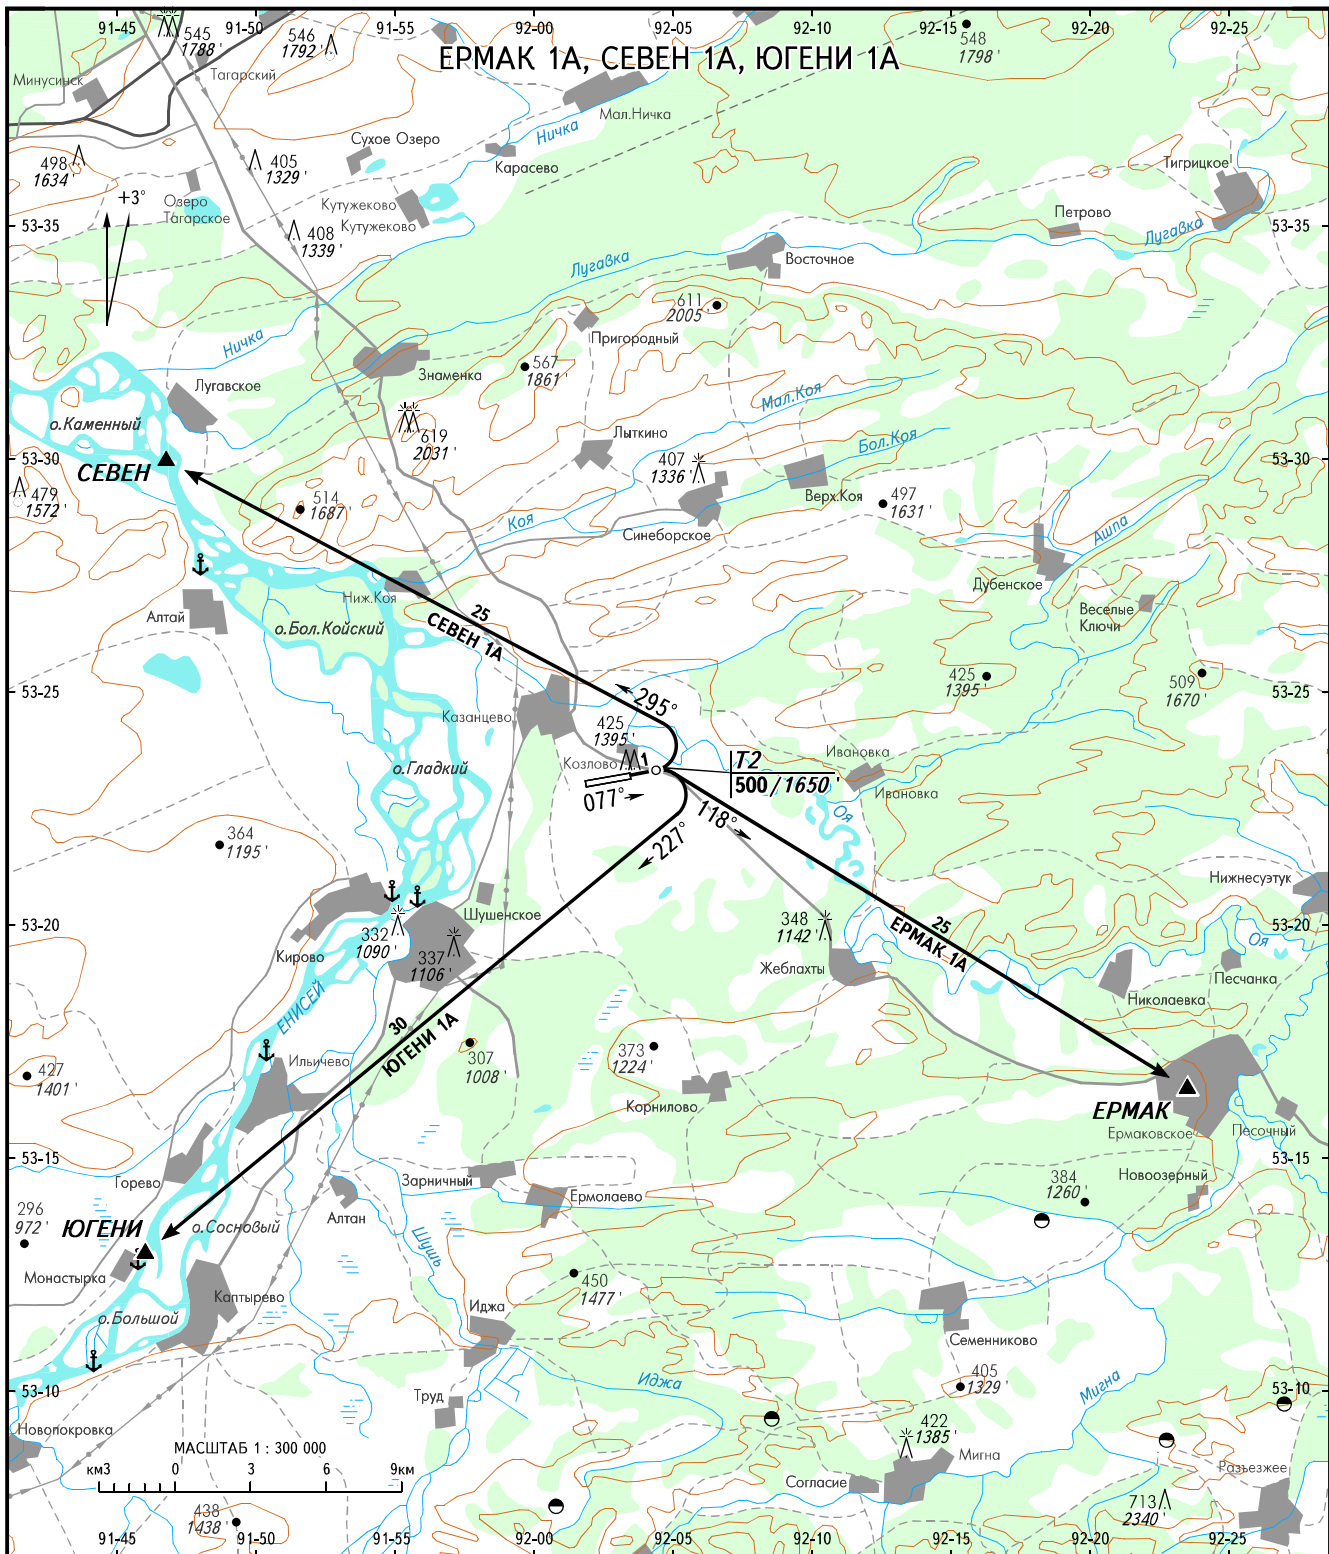

КАРТА СТАНДАРТНОГО ВЫЛЕТА
ПО ПВП

КАЗАНЦЕВО, РОССИЯ
ШУШЕНСКОЕ
ВПП 08

ШУШЕНСКОЕ ИНФОРМАЦИЯ 134.500

ПЕЛЕНГИ И НАПРАВЛЕНИЯ МАГНИТНЫЕ
ВЫСОТЫ И ПРЕВЫШЕНИЯ В МЕТРАХ И **ФУТАХ**
РАССТОЯНИЯ В КИЛОМЕТРАХ

ИЗМ: Новая карта.

**ПРОЦЕДУРНЫЕ ТОЧКИ
ВЫЛЕТА ПО ПВП ВПП 08 (ПЗ-90.11)**

Наименование точки	Координаты	Местоположение
СЕВЕН	53 29 56с 091 46 50в	геоточка на реке Енисей
ЕРМАК	53 16 30с 092 23 23в	н.п. Ермаковское
ЮГЕНИ	53 12 58с 091 46 06в	н.п. Монастырка
T2	53 23 19с 092 04 22в	геоточка