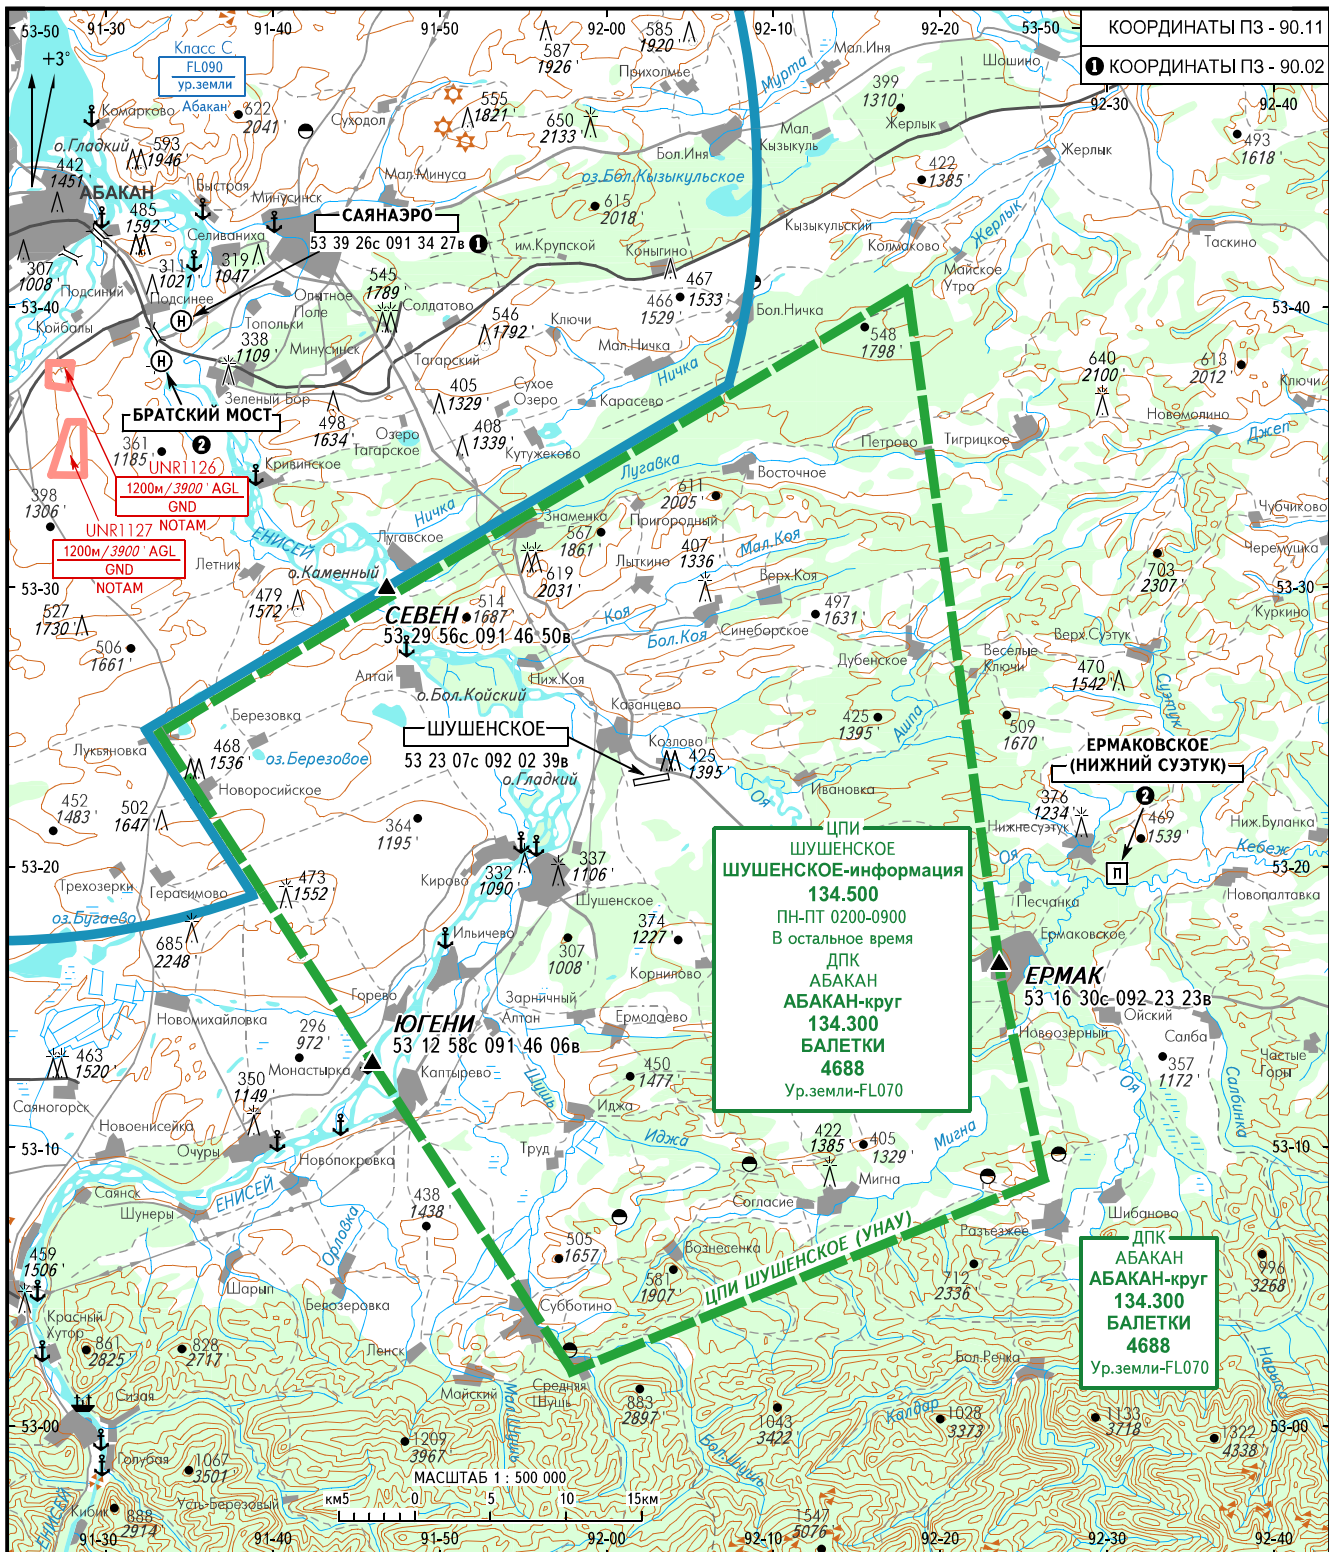

КАРТА РАЙОНА МВЛ

КАЗАНЦЕВО, РОССИЯ

ШУШЕНСКОЕ

ШУШЕНСКОЕ ИНФОРМАЦИЯ 134.500

2 См. раздел AD 4.

ПЕЛЕНГИ И НАПРАВЛЕНИЯ МАГНИТНЫЕ
ПРЕВЫШЕНИЯ В МЕТРАХ И ФУТАХ
РАССТОЯНИЯ В КИЛОМЕТРАХ

ИЗМ: Новая карта.