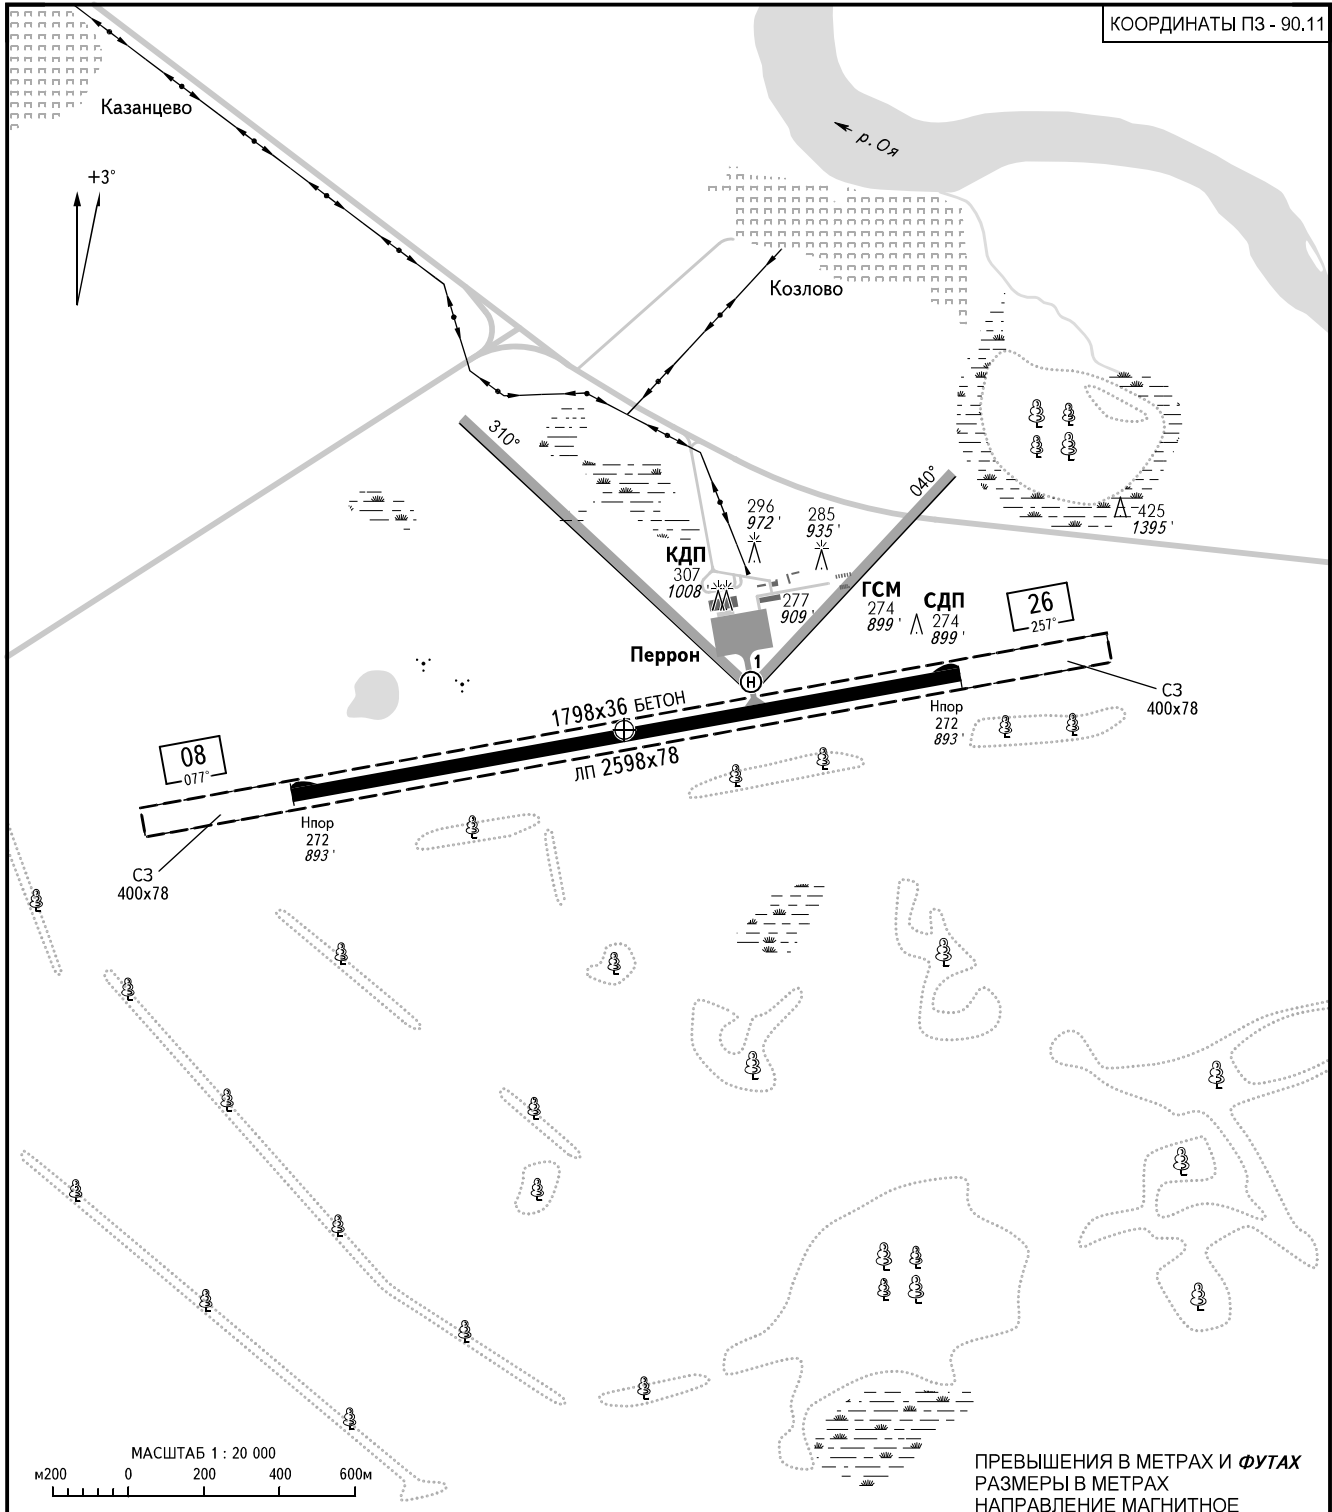

КАРТА  
АЭРОДРОМА

КТА  
53° 23' 07" с  
092° 02' 39" в

Наэр  
272м/893'

ШУШЕНСКОЕ ИНФОРМАЦИЯ 134.500

КАЗАНЦЕВО, РОССИЯ

ШУШЕНСКОЕ

КОординАТЫ ПЗ - 90.11

	TLOF	FATO	Зона безопасности	ПОКРЫТИЕ	Несущая способность	Нпп	Истинный пеленг FATO
ПП	17 X 15	17 X 15	30 X 30	бетон	PCN 15/R/B/X/T	272м/893'	079.73°/ 259.75°
ВПП	НАПРАВЛЕНИЕ (ИСТИННОЕ)	ПОРОГ ВПП	НЕСУЩАЯ СПОСОБНОСТЬ	<b>ПРЕДУПРЕЖДЕНИЯ:</b> 1. Взлет/посадка вертолетов в секторе Ам 310°-040° относительно ПП - ЗАПРЕЩЕНЫ. 2. Координаты геометрического центра TLOF: 53°23'11.07"с 092°02'57.27"в			
08	079.73°	53°23'01.39"с 092°01'51.39"в	PCN 15/R/B/X/T				
26	259.75°	53°23'11.75"с 092°03'27.11"в					
СВЕТООБОРУДОВАНИЕ: Нет.							