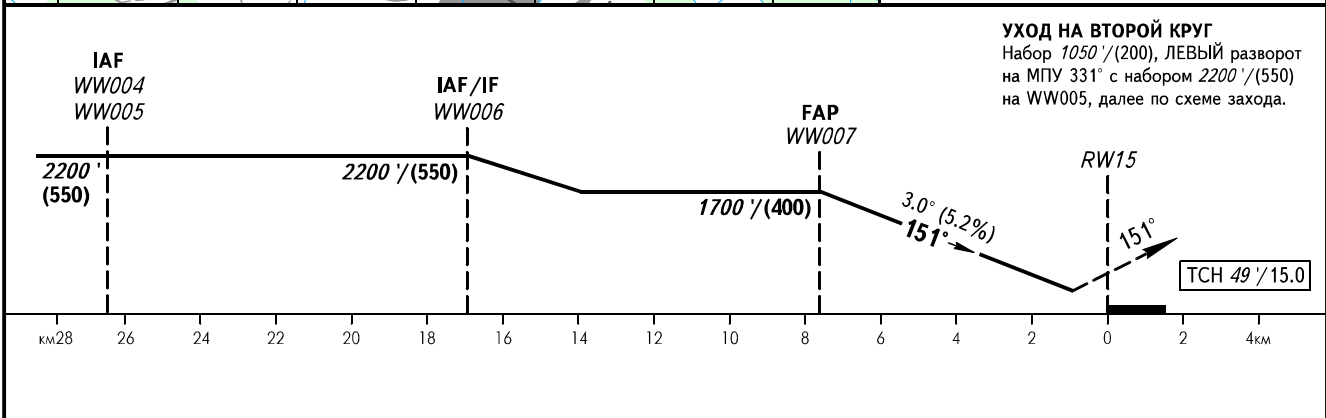

КАРТА ЗАХОДА  
НА ПОСАДКУ  
ПО ПРИБОРАМ

ВОЛОГДА ВЫШКА 120.900  
(129.000)

ВОЛОГДА, РОССИЯ  
ВОЛОГДА  
GLS ВПП 15

ОСА(Н)		A	B	C
ЗАХОД С ПРЯМОЙ	GLS кат I	614' / 187 (69)	623' / 190 (72)	633' / 193 (75)
ЗАХОД С КРУГА		804' / 245 (125)	886' / 270 (150)	1033' / 315 (195)

② НМБвраQNH / НМБвраQFE рассчитана по минимальной температуре воздуха у земли на аэродроме -48°C.

Путевая скорость	км/ч	120	150	180	210	240	270	300	330	360	390	420	450
	kt	65	81	97	113	130	146	162	179	195	211	227	243
Вертик. скорость снижения	м/сек	1.7	2.2	2.6	3.0	3.5	3.9	4.3	4.8	5.2	5.6	6.1	6.5
	фут/мин	342	427	512	597	682	768	853	938	1024	1109	1194	1280