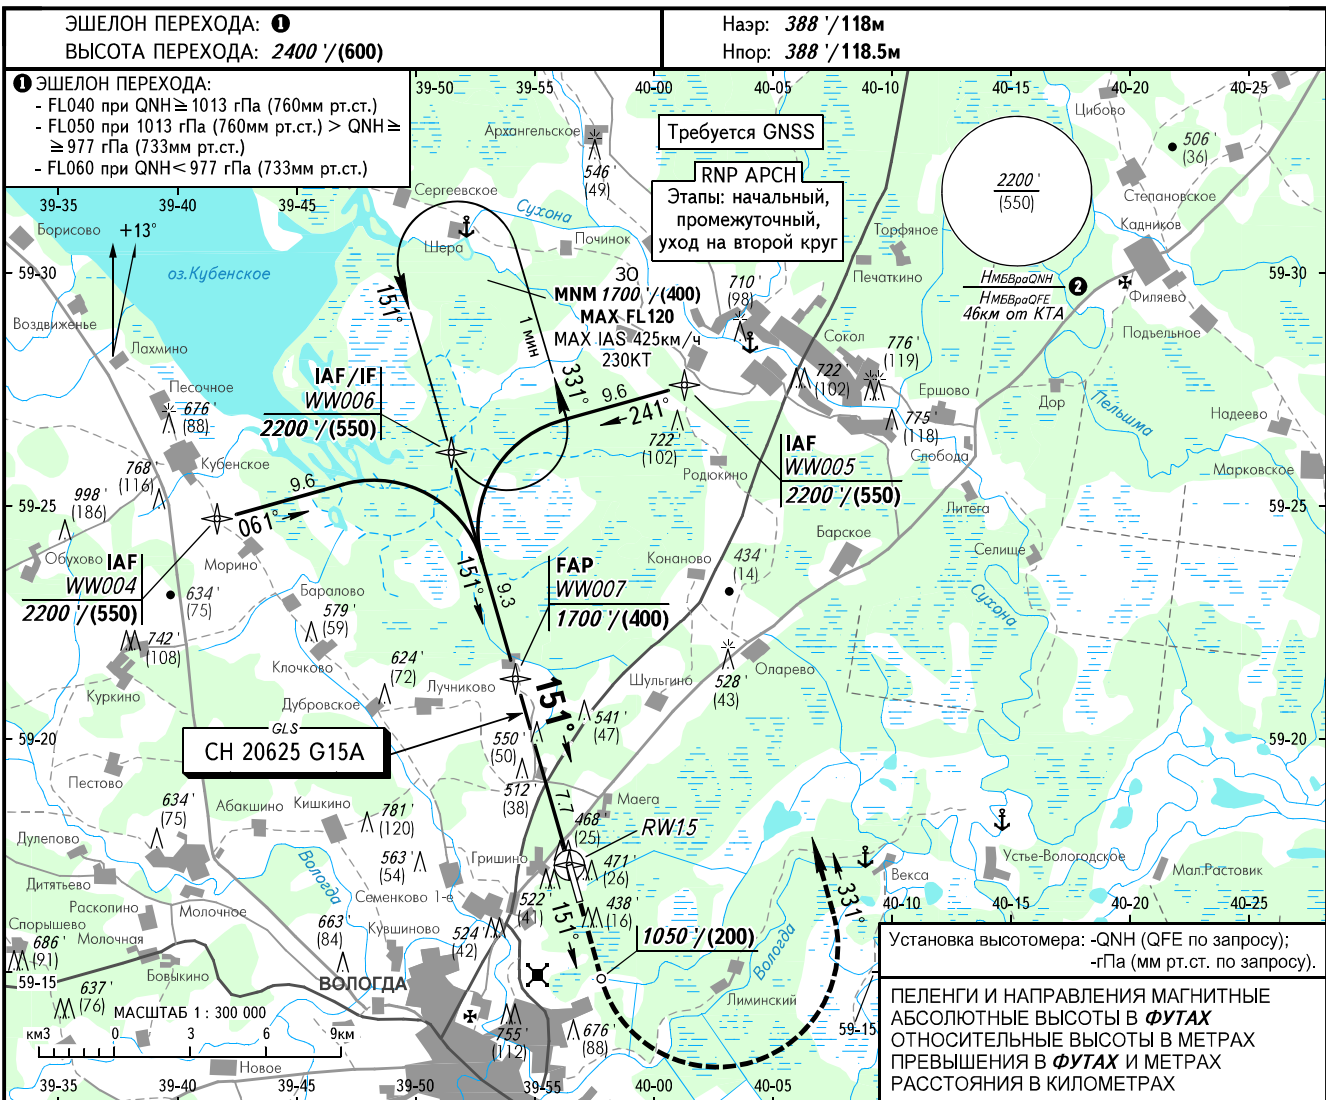

КАРТА ЗАХОДА  
НА ПОСАДКУ  
ПО ПРИБОРАМ

ВОЛОГДА ВЫШКА 120.900  
(129.000)

ВОЛОГДА, РОССИЯ  
ВОЛОГДА  
GLS ВПП 15

ОСА(Н)		A	B	C
ЗАХОД С ПРЯМОЙ	GLS кат I	614' / 187 (69)	623' / 190 (72)	633' / 193 (75)
ЗАХОД С КРУГА		804' / 245 (125)	886' / 270 (150)	1033' / 315 (195)

② НМБвраQNH / НМБвраQFE рассчитана по минимальной температуре воздуха у земли на аэродроме -48°C.

Путевая скорость	км/ч	120	150	180	210	240	270	300	330	360	390	420	450
	kt	65	81	97	113	130	146	162	179	195	211	227	243
Вертик. скорость снижения	м/сек	1.7	2.2	2.6	3.0	3.5	3.9	4.3	4.8	5.2	5.6	6.1	6.5
	фут/мин	342	427	512	597	682	768	853	938	1024	1109	1194	1280

ИЗМ: Новая карта.