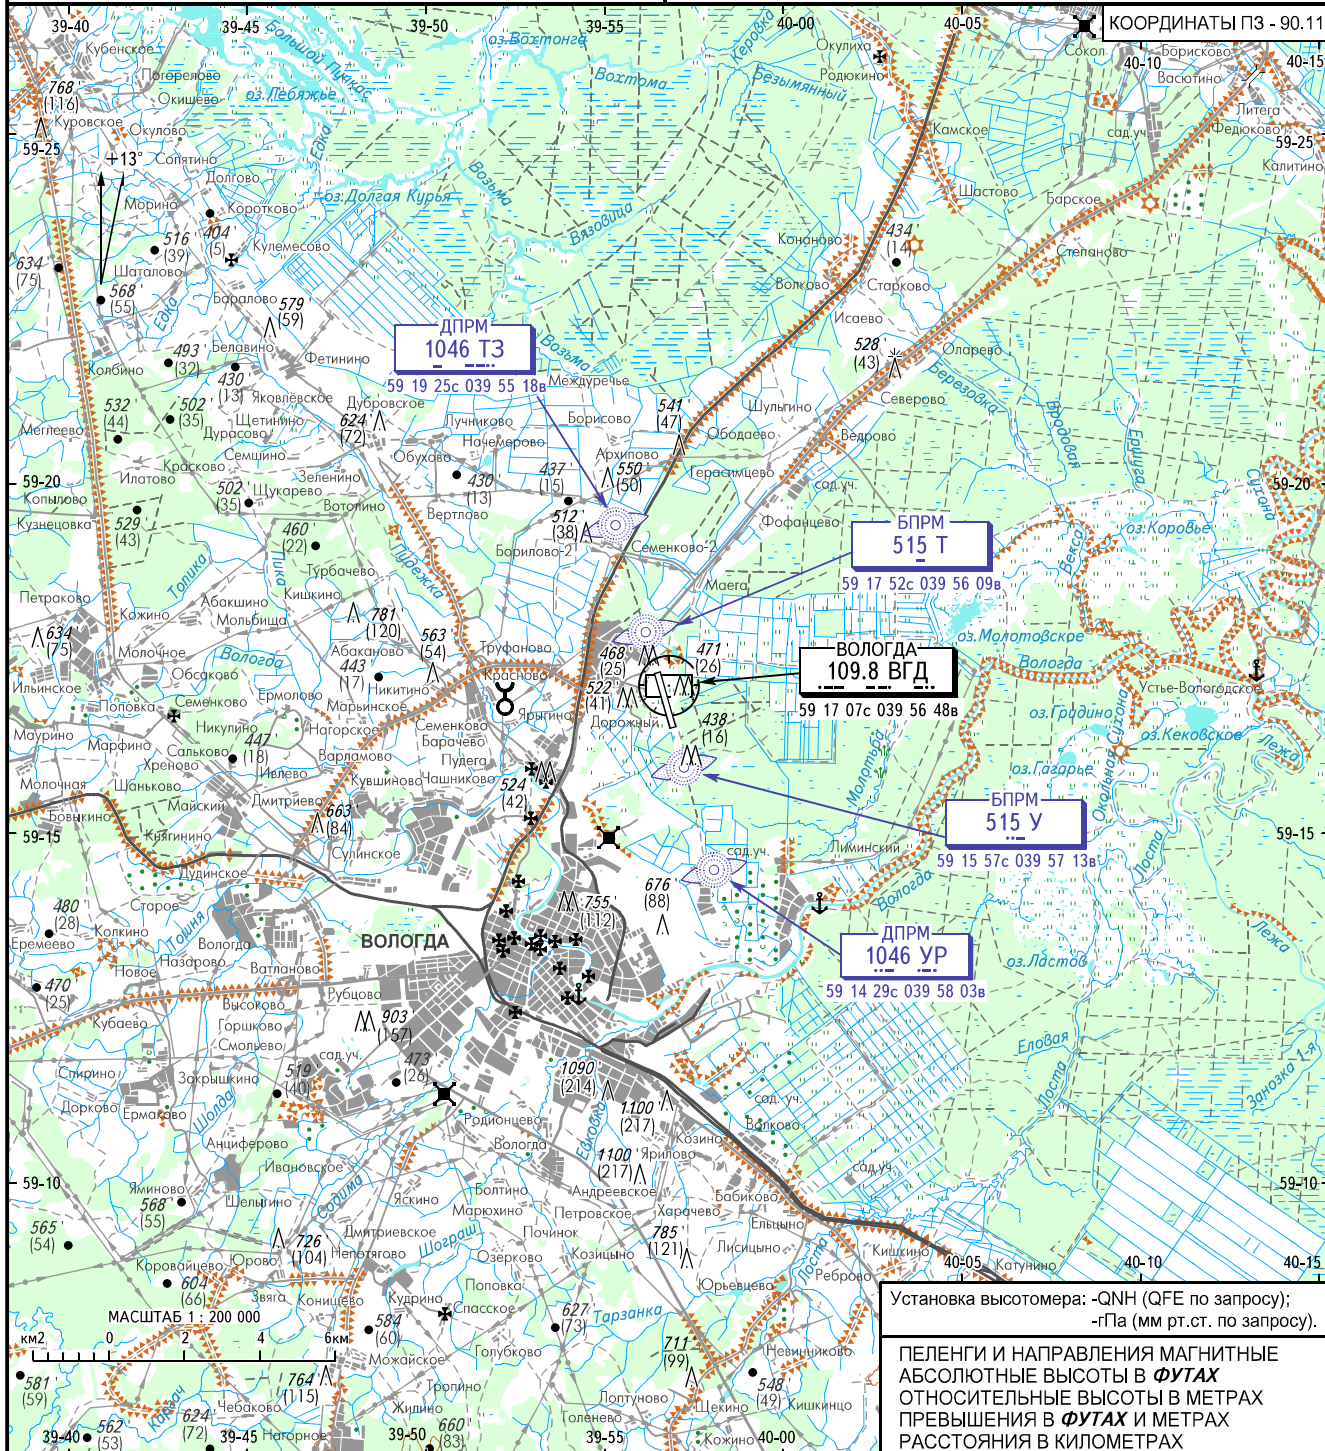

КАРТА  
ВИЗУАЛЬНОГО ЗАХОДА  
НА ПОСАДКУ

ВОЛОГДА ВЫШКА 120.900  
(129.000)

ВОЛОГДА, РОССИЯ  
ВОЛОГДА  
ВЗП ВПП 15/33

Наэр: 388 /118м

КОординаты ПЗ - 90.11

**ПРИМЕЧАНИЯ**  
Высоты препятствий по давлению QFE  
определены относительно превышения  
аэродрома.

ИЗМ: Новая карта.