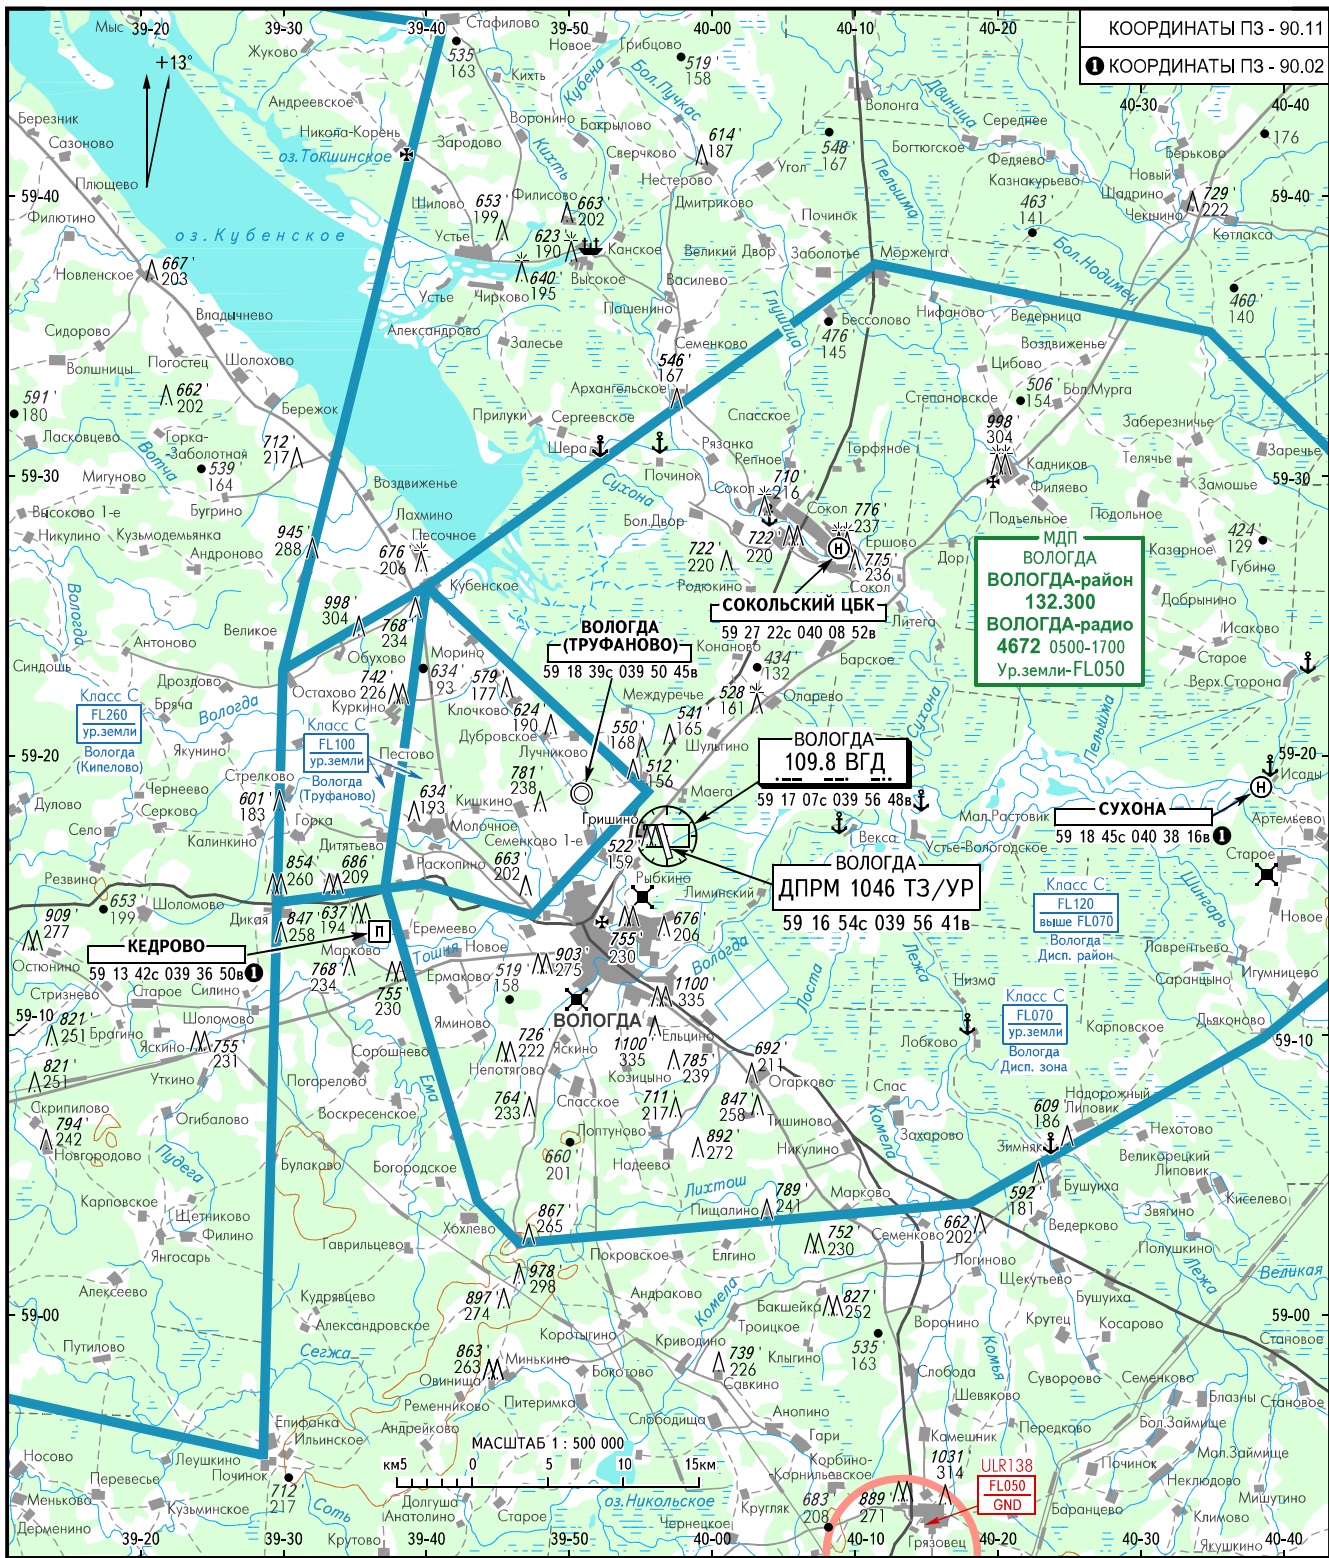

КАРТА РАЙОНА МВЛ

КОординАТЫ ПЗ - 90.11
1 КОординАТЫ ПЗ - 90.02

МДП
ВОЛОГДА
ВОЛОГДА-район
132.300
ВОЛОГДА-радио
4672 0500-1700
Ур.земли-FL050

ВОЛОГДА
(ТРУФАНОВО)
59 18 39с 039 50 45в

СОКОЛЬСКИЙ ЦБК
59 27 22с 040 08 52в

ВОЛОГДА
109.8 ВГД
59 17 07с 039 56 48в

ВОЛОГДА
ДПРМ 1046 ТЗ/УР
59 16 54с 039 56 41в

КЕДРОВО
59 13 42с 039 36 50в

ВОЛОГДА
59 18 39с 039 50 45в

УЛР138
FL050
ГНД

ВОЛОГДА ВЫШКА ② 120.900
129.000 резервная
ВОЛОГДА ТРАНЗИТ 131.700