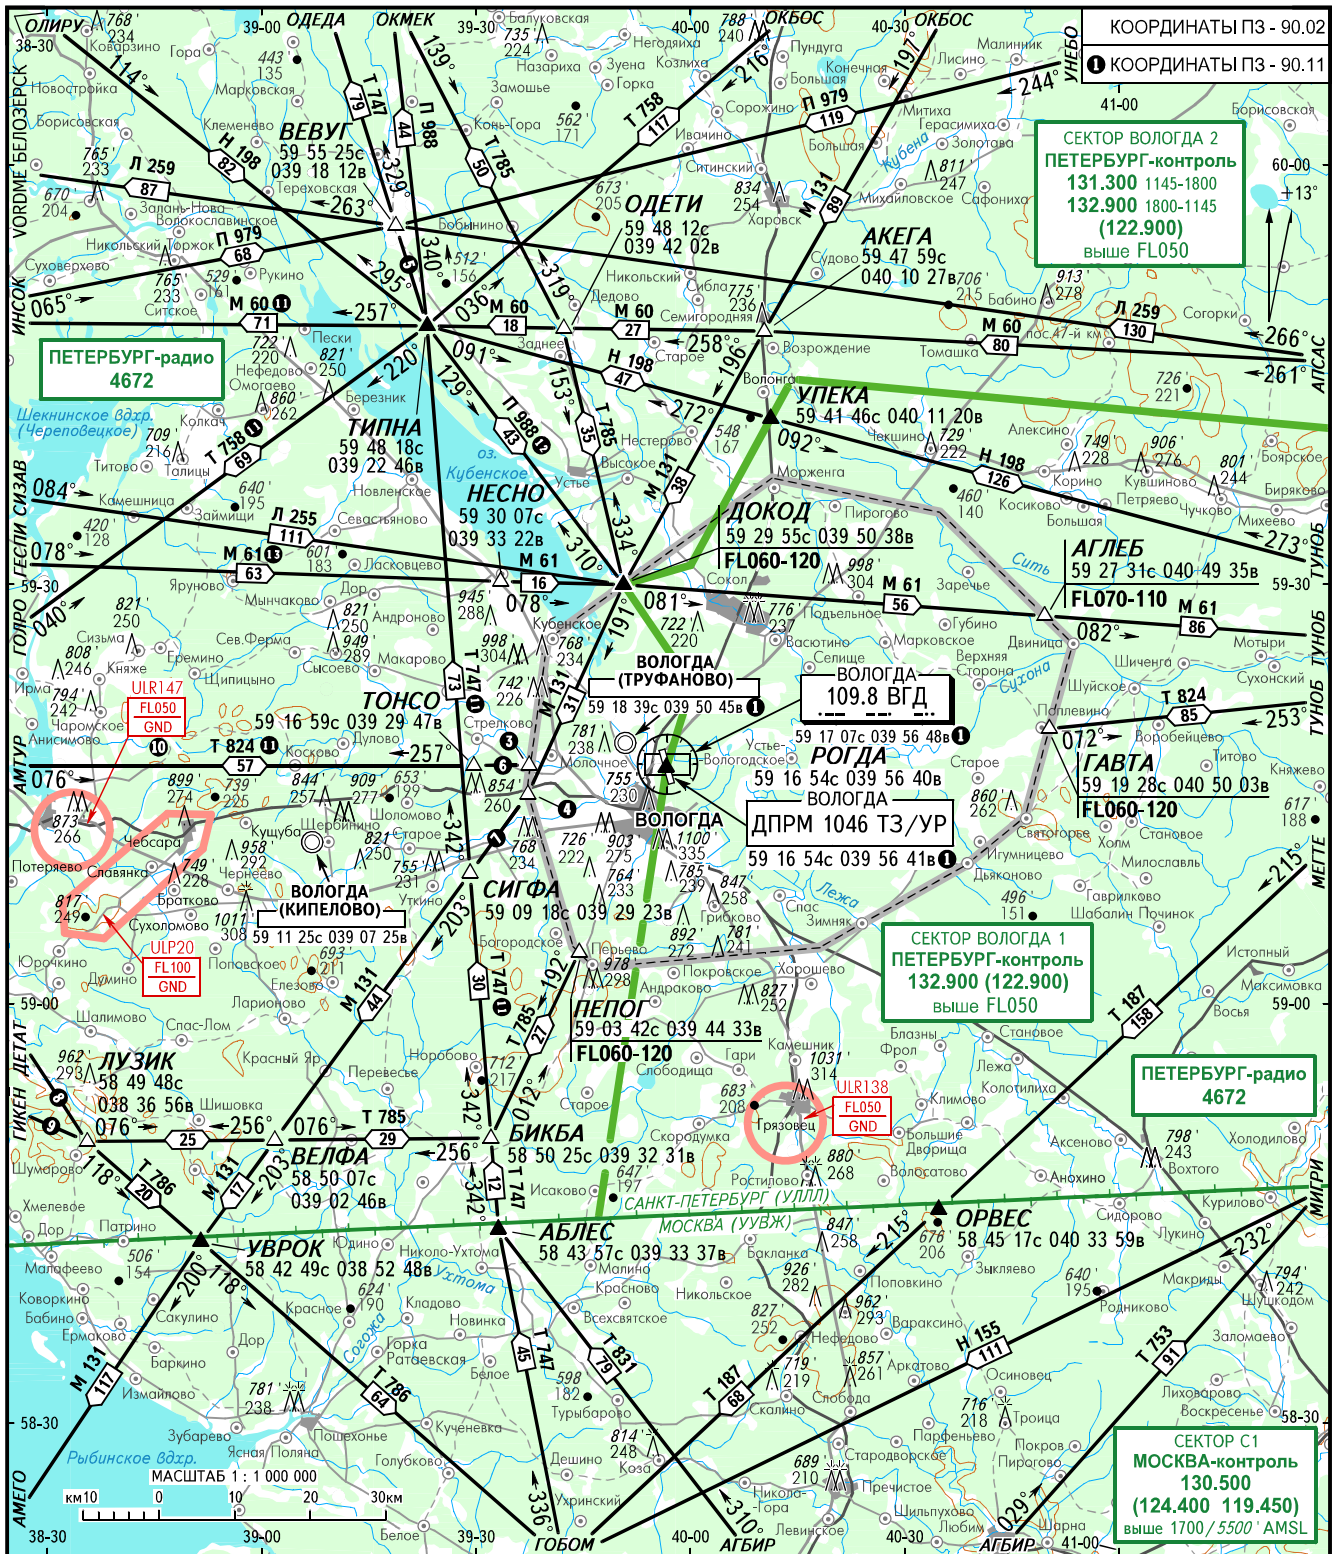

КАРТА РАЙОНА

ПРИБЫТИЕ, ВЫЛЕТ
И ТРАНЗИТНЫЕ МАРШРУТЫ

ВОЛОГДА, РОССИЯ

ВОЛОГДА

ВОЛОГДА ВЫШКА ②	120.900	③ ИДАНА	59 17 01с 039 37 30в	⑤	T 747	14	←329°	⑦	M 131	13	←203°	⑧	T 786	191	←098°
ВОЛОГДА ТРАНЗИТ	129.000 резервная	FL060-120		⑥	T 824	7	←257°	⑨	T 785	13	←313°				
	131.700	FL060-120													
② Выполняет функции: РУЛЕНИЕ, СТАРТ, КРУГ, ПОДХОД, ПОСАДКА.		④ ЛУТАГ	59 14 58с 039 37 22в												
		FL060-120													

⑩ Не распространяется на полеты с/на АД Кипелово.
 ① FL060-FL260 используются по согласованию с органом ОВД.
 ② FL060-FL200 используются по согласованию с органом ОВД.
 ③ FL070-FL260 используются по согласованию с органом ОВД.
 ④ FL060-FL100 используются по согласованию с органом ОВД.

ИЗМ: Новая карта.