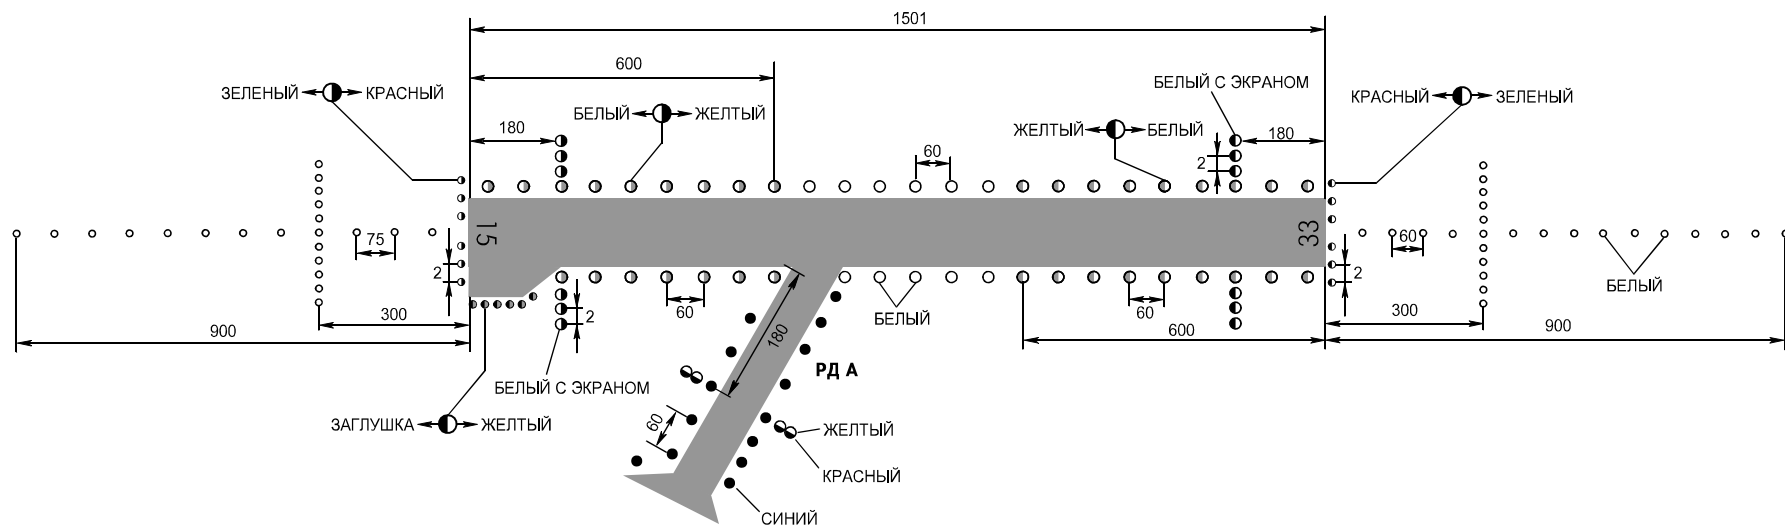

НЕ В МАСШТАБЕ

СВЕТОБОРУДОВАНИЕ ВПП 15 / 33 И ВЫВОДНОЙ РД

АЭРОДРОМНОЕ СВЕТОБОРУДОВАНИЕ

- ВПП 15/33:  
Огни приближения - 900м, ОМИ.  
Огни ВПП 1501м, ОМИ - белые, последние 600м желтые.  
Огни порога ВПП зеленые, фланговых горизонтов нет.  
Ограничительные огни ВПП красные, фланговых горизонтов нет.  
Огни знака приземления - белый/заглушка, 180м от торцов ВПП 15/33.  
Огни уширения (ВПП 15) - желтый/заглушка.  
Огни РД - синие.  
Сдвоенный огонь места ожидания перед ВПП - желтый-красный.

РАЗМЕРЫ В МЕТРАХ