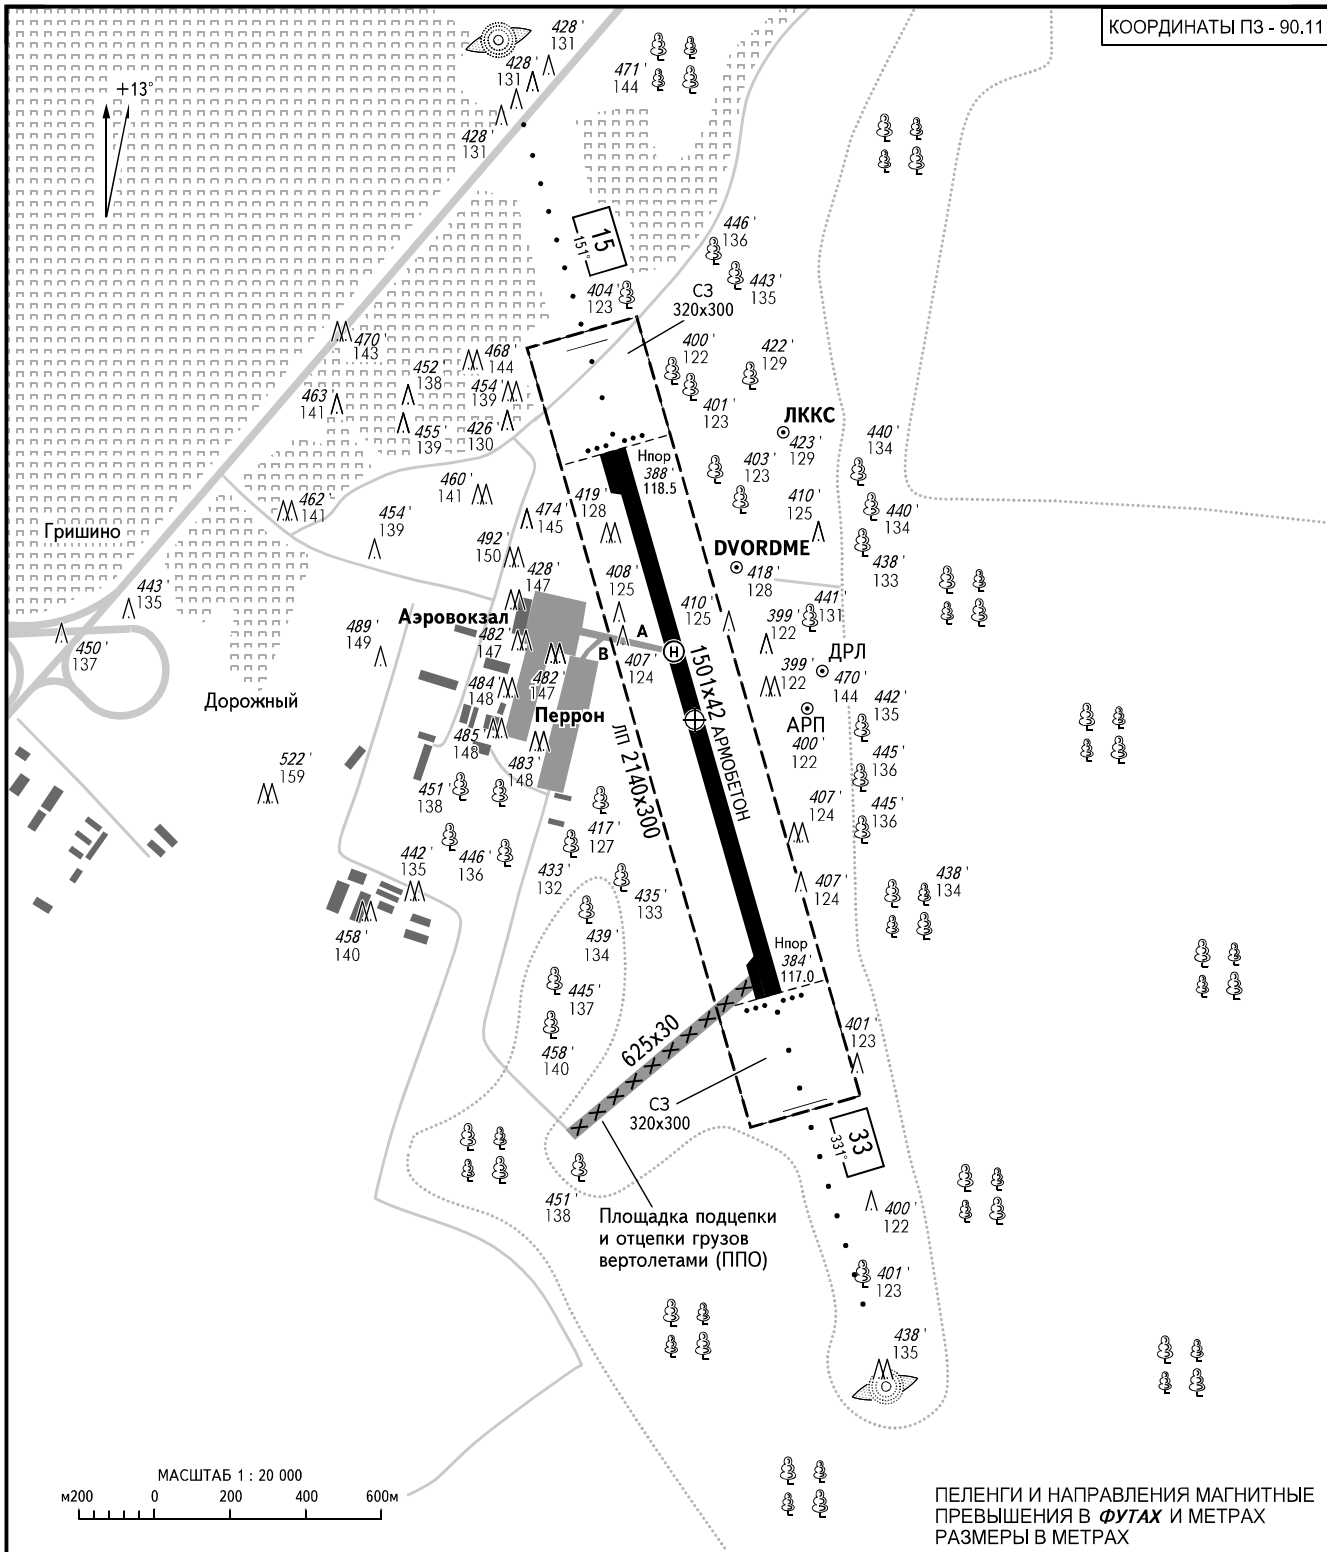

КАРТА  
АЭРОДРОМА

КТА  
59° 16' 54"с  
039° 56' 41"в

Наэр  
388 /118м

ВОЛОГДА ВЫШКА 1 120.900  
(129.000)

ВОЛОГДА, РОССИЯ

ВОЛОГДА

КОординАТЫ ПЗ - 90.11

ВПП	НАПРАВЛЕНИЕ (ИСТИННОЕ)	ПОРОГ ВПП	НЕСУЩАЯ СПОСОБНОСТЬ
15	163.97°	59°17'17.62"с 039°56'28.35"в	PCN 13/R/B/X/T
33	343.97°	59°16'31.00"с 039°56'54.52"в	

1 Выполняет функции: РУЛЕНИЕ, СТАРТ, КРУГ, ПОДХОД, ПОСАДКА.

**ПРИМЕЧАНИЯ:**

Координаты TLOF: 59°16'59.60"с 039°56'38.34"в.