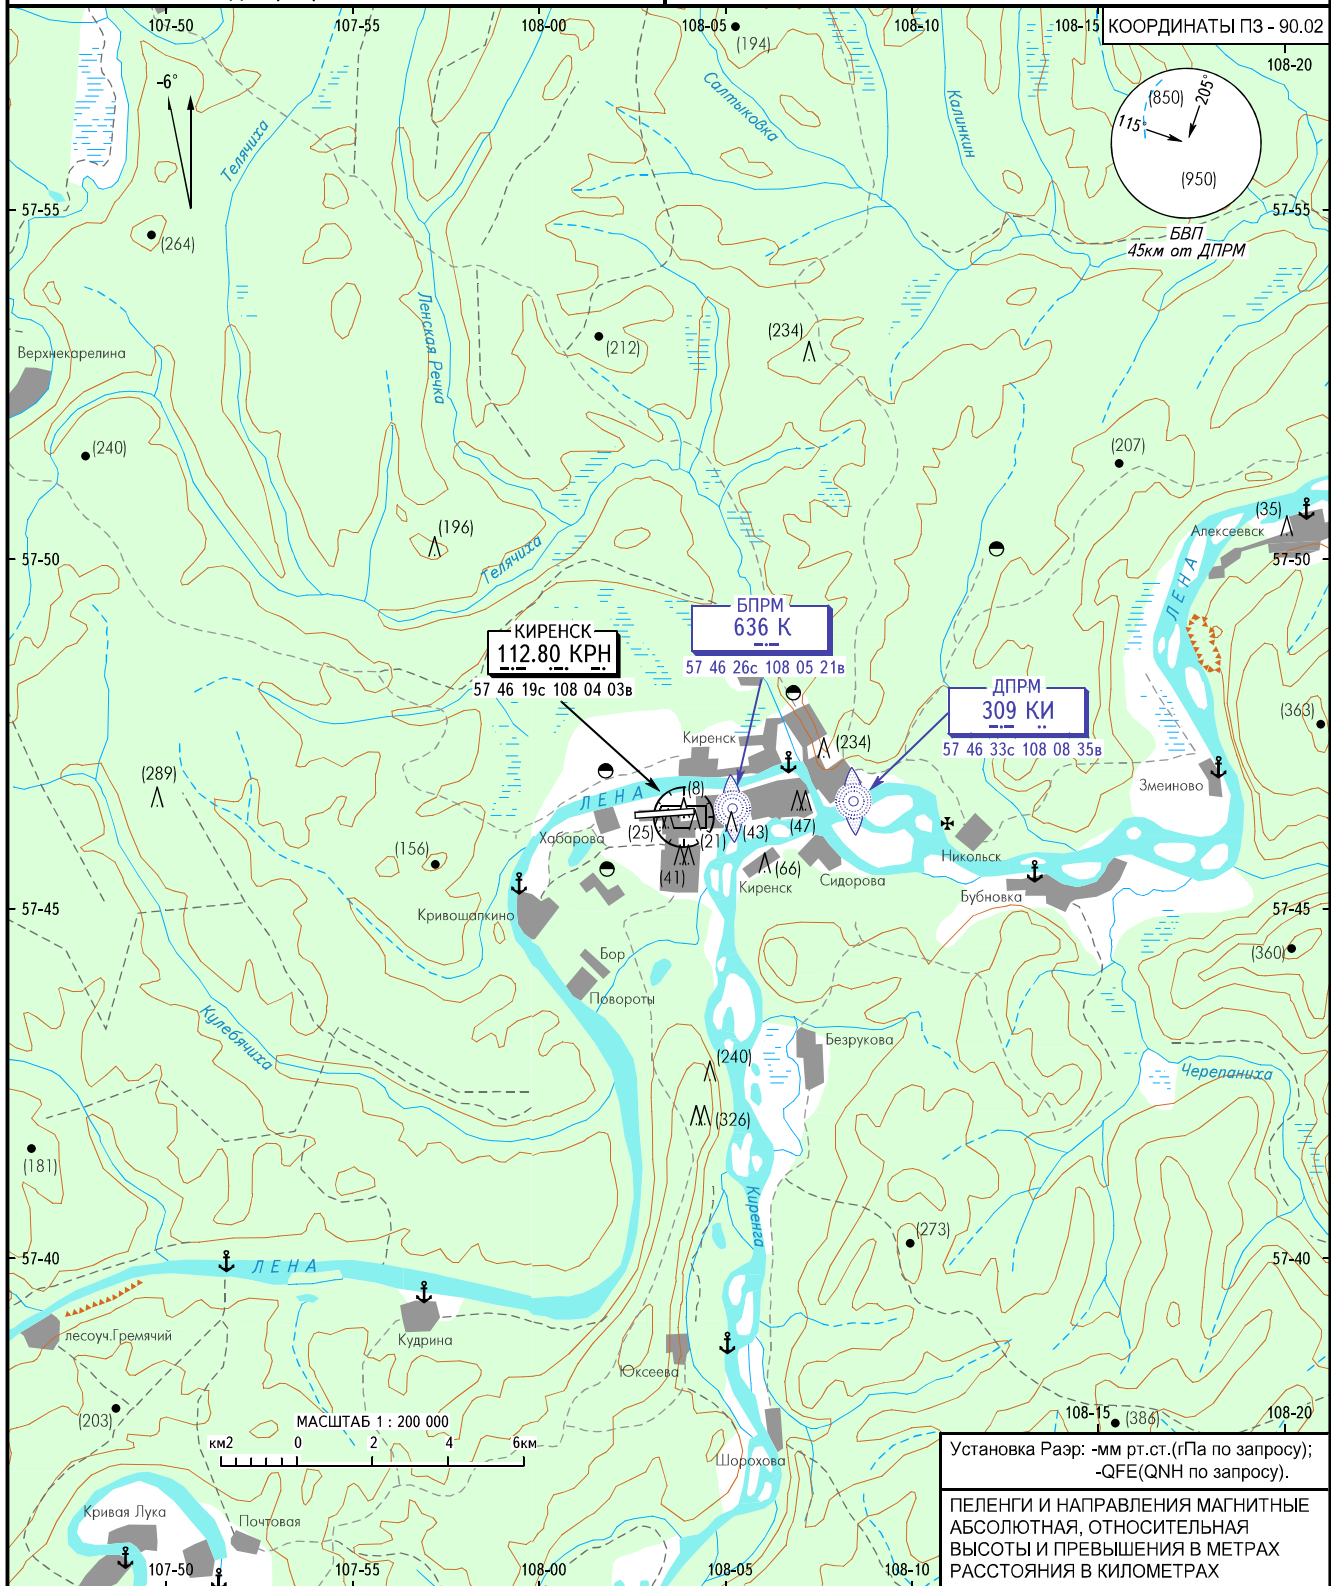

КАРТА  
ВИЗУАЛЬНОГО ЗАХОДА  
НА ПОСАДКУ

КИРЕНСК ВЫШКА 119.300

КИРЕНСК, РОССИЯ  
КИРЕНСК  
ВЗП ВПП 09/27

ЭШЕЛОН ПЕРЕХОДА: **FL060**  
ВЫСОТА ПЕРЕХОДА: **(950)**

Наэр: **257м**

ИЗМ: Новая карта.