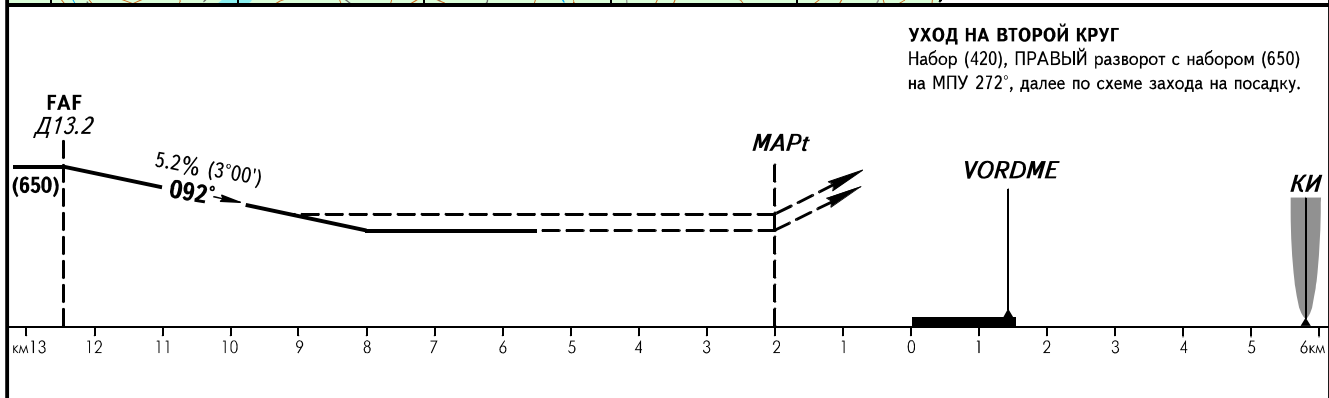

КАРТА ЗАХОДА
НА ПОСАДКУ
ПО ПРИБОРАМ

КИРЕНСК ВЫШКА 119.300

КИРЕНСК, РОССИЯ

КИРЕНСК

ОПРС обратного старта ВПП 09

ОС(Н)		Ан-24, Ан-26	
ЗАХОД С ПРЯМОЙ	ОПРС (ДПРМ) обр.старта	с FAF	(310)
	ОПРС (ДПРМ) обр.старта	без FAF	(400)

- ПРИМЕЧАНИЯ:**
1. Светооборудование ВПП отсутствует.
 2. Контроль FAF по VORDME (КРН) - 13.7км.

Путевая скорость	км/ч	150	180	210	240	270	300	330	360	390	420	450
Вертик. скорость снижения (Град. 5.2%)	м/сек	2.2	2.6	3.1	3.5	3.9	4.4	4.8	5.2	5.7	6.1	6.6