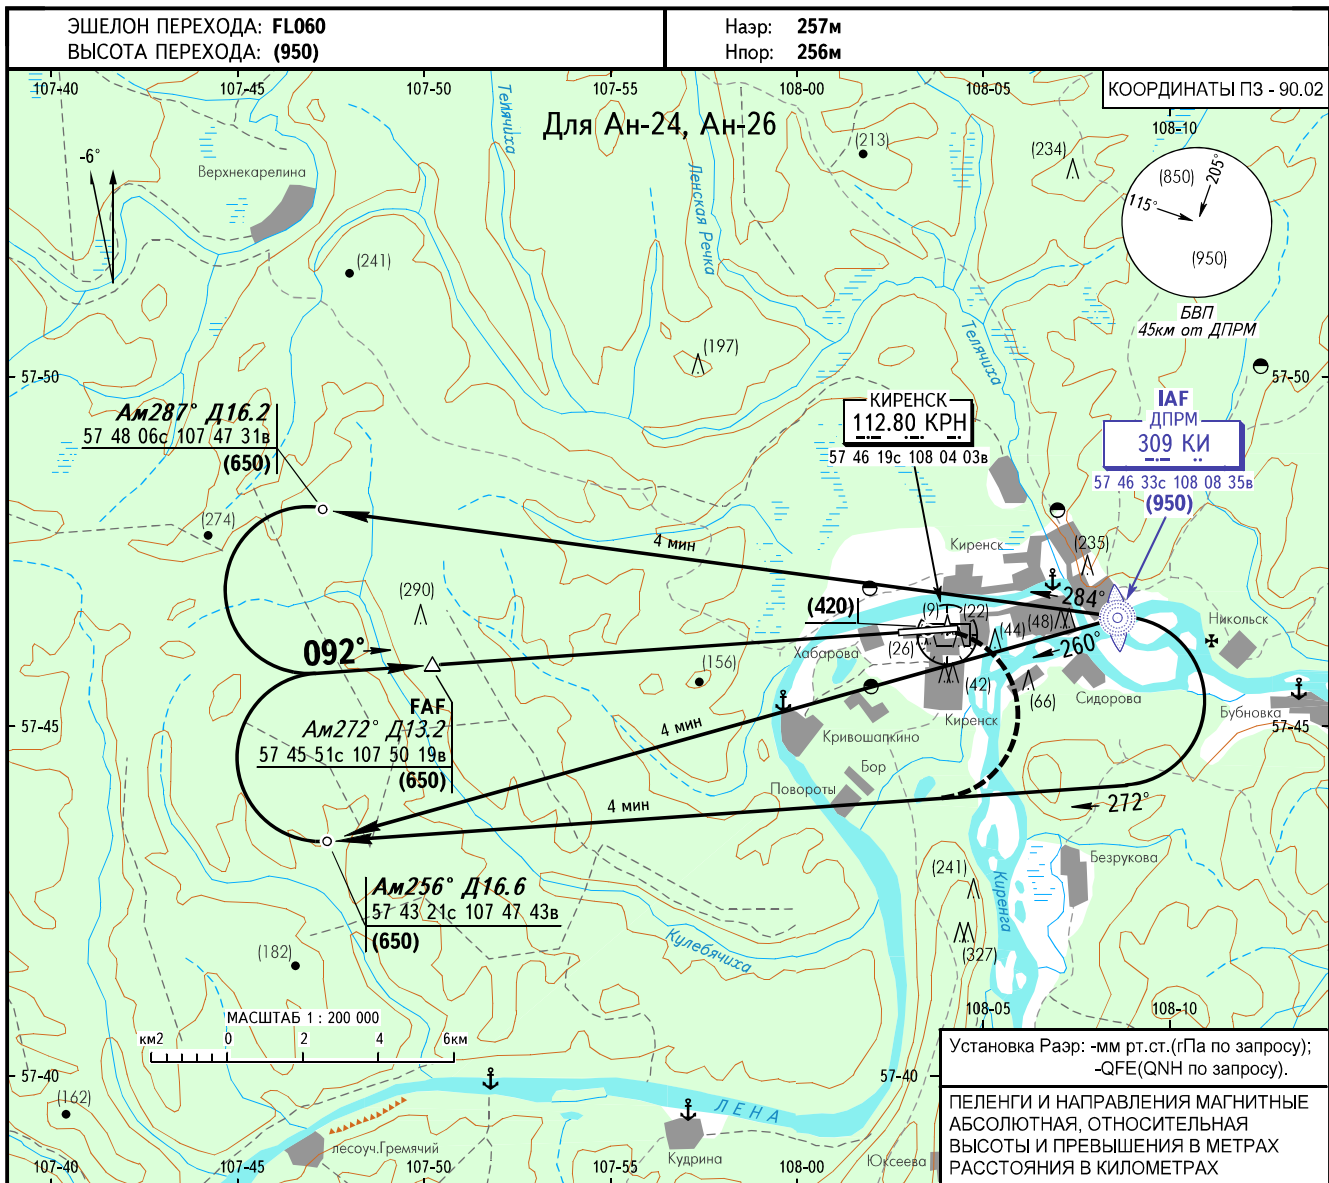

КАРТА ЗАХОДА
НА ПОСАДКУ
ПО ПРИБОРАМ

КИРЕНСК ВЫШКА 119.300

КИРЕНСК, РОССИЯ

КИРЕНСК

ОПРС обратного старта ВПП 09

ОС(Н)		Ан-24, Ан-26	
ЗАХОД С ПРЯМОЙ	ОПРС (ДПРМ) обр.старта	с FAF	(310)
	ОПРС (ДПРМ) обр.старта	без FAF	(400)

- ПРИМЕЧАНИЯ:**
1. Светооборудование ВПП отсутствует.
 2. Контроль FAF по VORDME (КРН) - 13.7км.

Путевая скорость	км/ч	150	180	210	240	270	300	330	360	390	420	450
Вертик. скорость снижения (Град. 5.2%)	м/сек	2.2	2.6	3.1	3.5	3.9	4.4	4.8	5.2	5.7	6.1	6.6