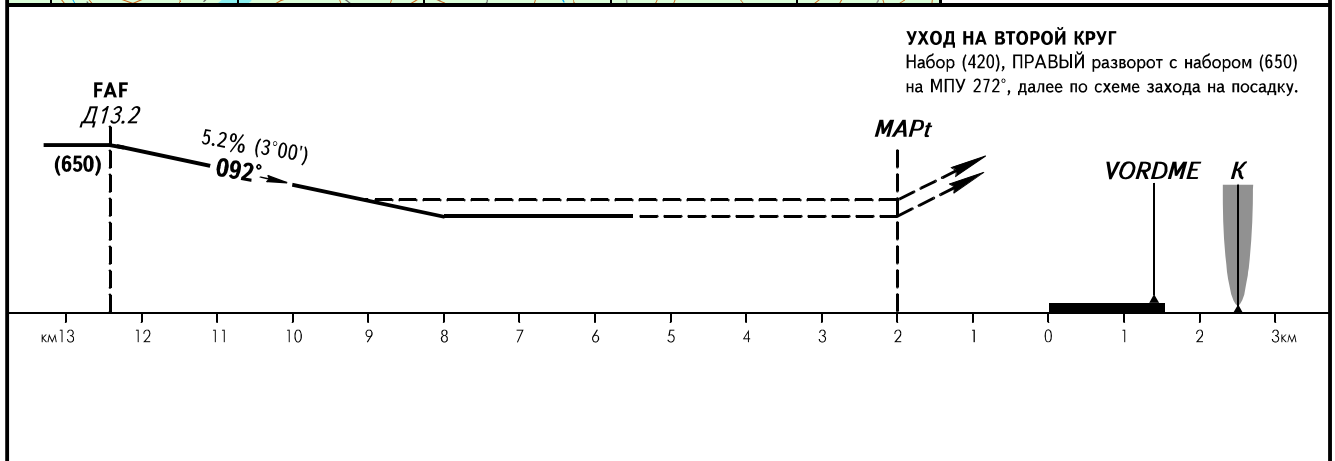

КАРТА ЗАХОДА  
НА ПОСАДКУ  
ПО ПРИБОРАМ

КИРЕНСК ВЫШКА 119.300

КИРЕНСК, РОССИЯ

КИРЕНСК

ОПРС обратного старта ВПП 09

ОС(Н)		А, В											
ЗАХОД С ПРЯМОЙ	ОПРС (БПРМ) обр.старта	с FAF	(310)										
	ОПРС (БПРМ) обр.старта	без FAF	(400)										
Путевая скорость		км/ч	150	180	210	240	270	300	330	360	390	420	450
Вертик. скорость снижения (Град. 5.2%)		м/с	2.2	2.6	3.1	3.5	3.9	4.4	4.8	5.2	5.7	6.1	6.6

ПРИМЕЧАНИЯ:  
1. Светооборудование ВПП отсутствует.  
2. Контроль FAF по VORDME (КРН) - 13.7км.

ИЗМ.: Новая карта.