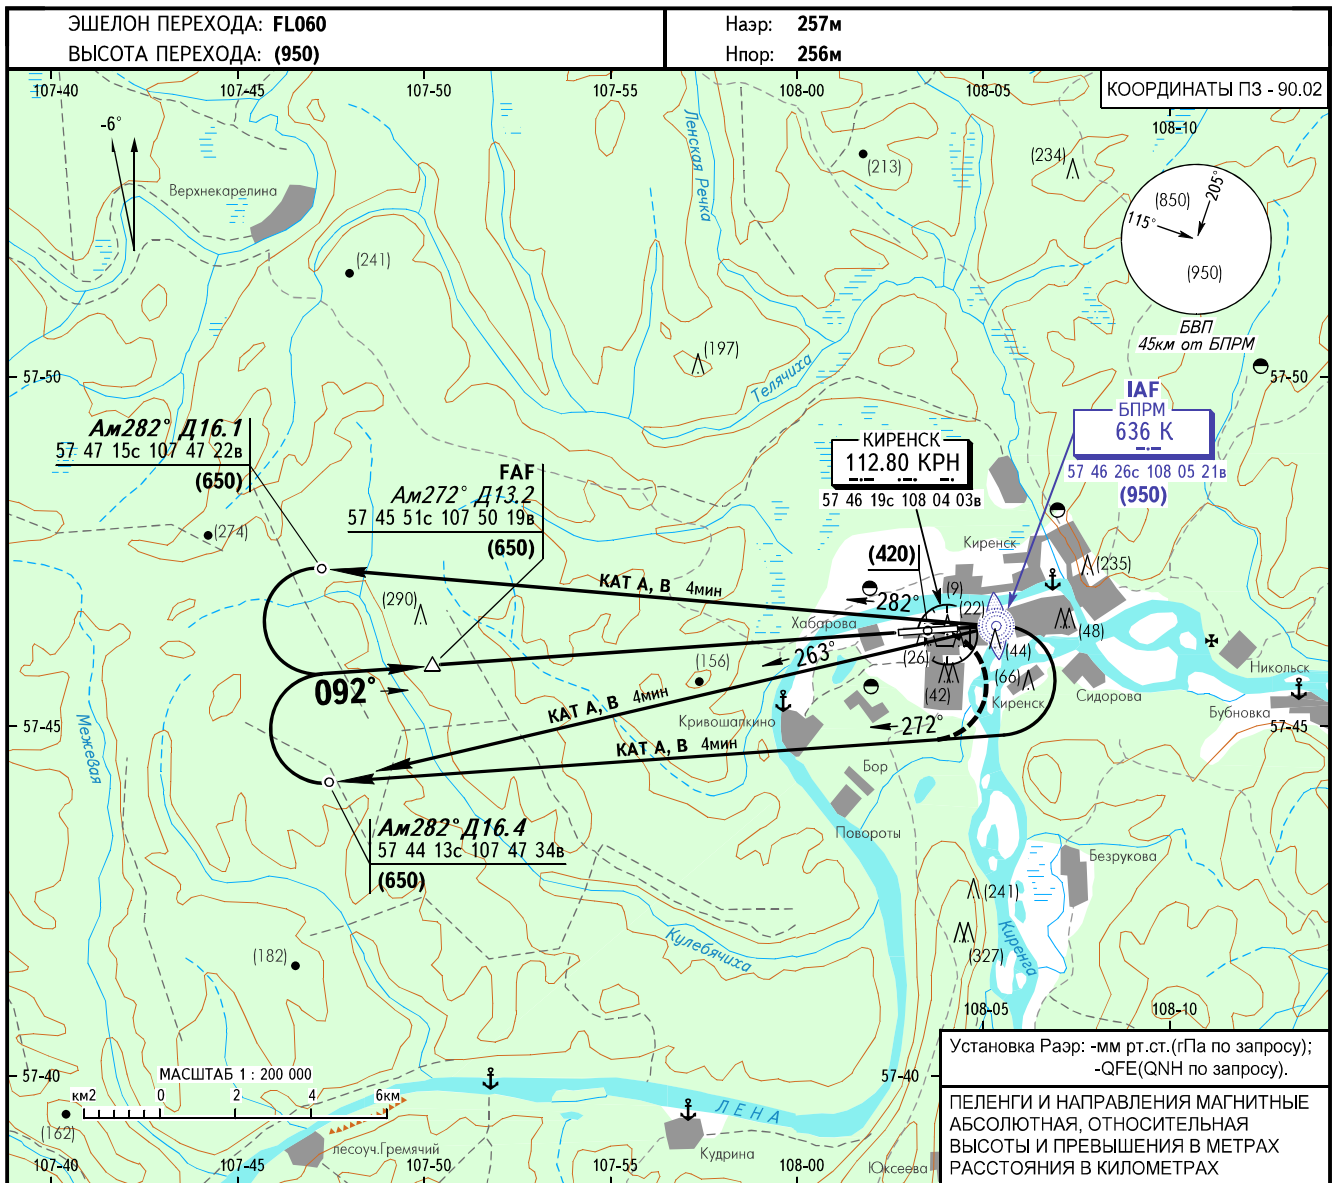

КАРТА ЗАХОДА  
НА ПОСАДКУ  
ПО ПРИБОРАМ

КИРЕНСК ВЫШКА 119.300

КИРЕНСК, РОССИЯ

КИРЕНСК

ОПРС обратного старта ВПП 09

ОС(Н)		А, В											
ЗАХОД С ПРЯМОЙ	ОПРС (БПРМ) обр.старта	с FAF	(310)										
	ОПРС (БПРМ) обр.старта	без FAF	(400)										
Путевая скорость		км/ч	150	180	210	240	270	300	330	360	390	420	450
Вертик. скорость снижения (Град. 5.2%)		м/с	2.2	2.6	3.1	3.5	3.9	4.4	4.8	5.2	5.7	6.1	6.6

ПРИМЕЧАНИЯ:  
1. Светооборудование ВПП отсутствует.  
2. Контроль FAF по VORDME (КРН) - 13.7км.

ИЗМ.: Новая карта.