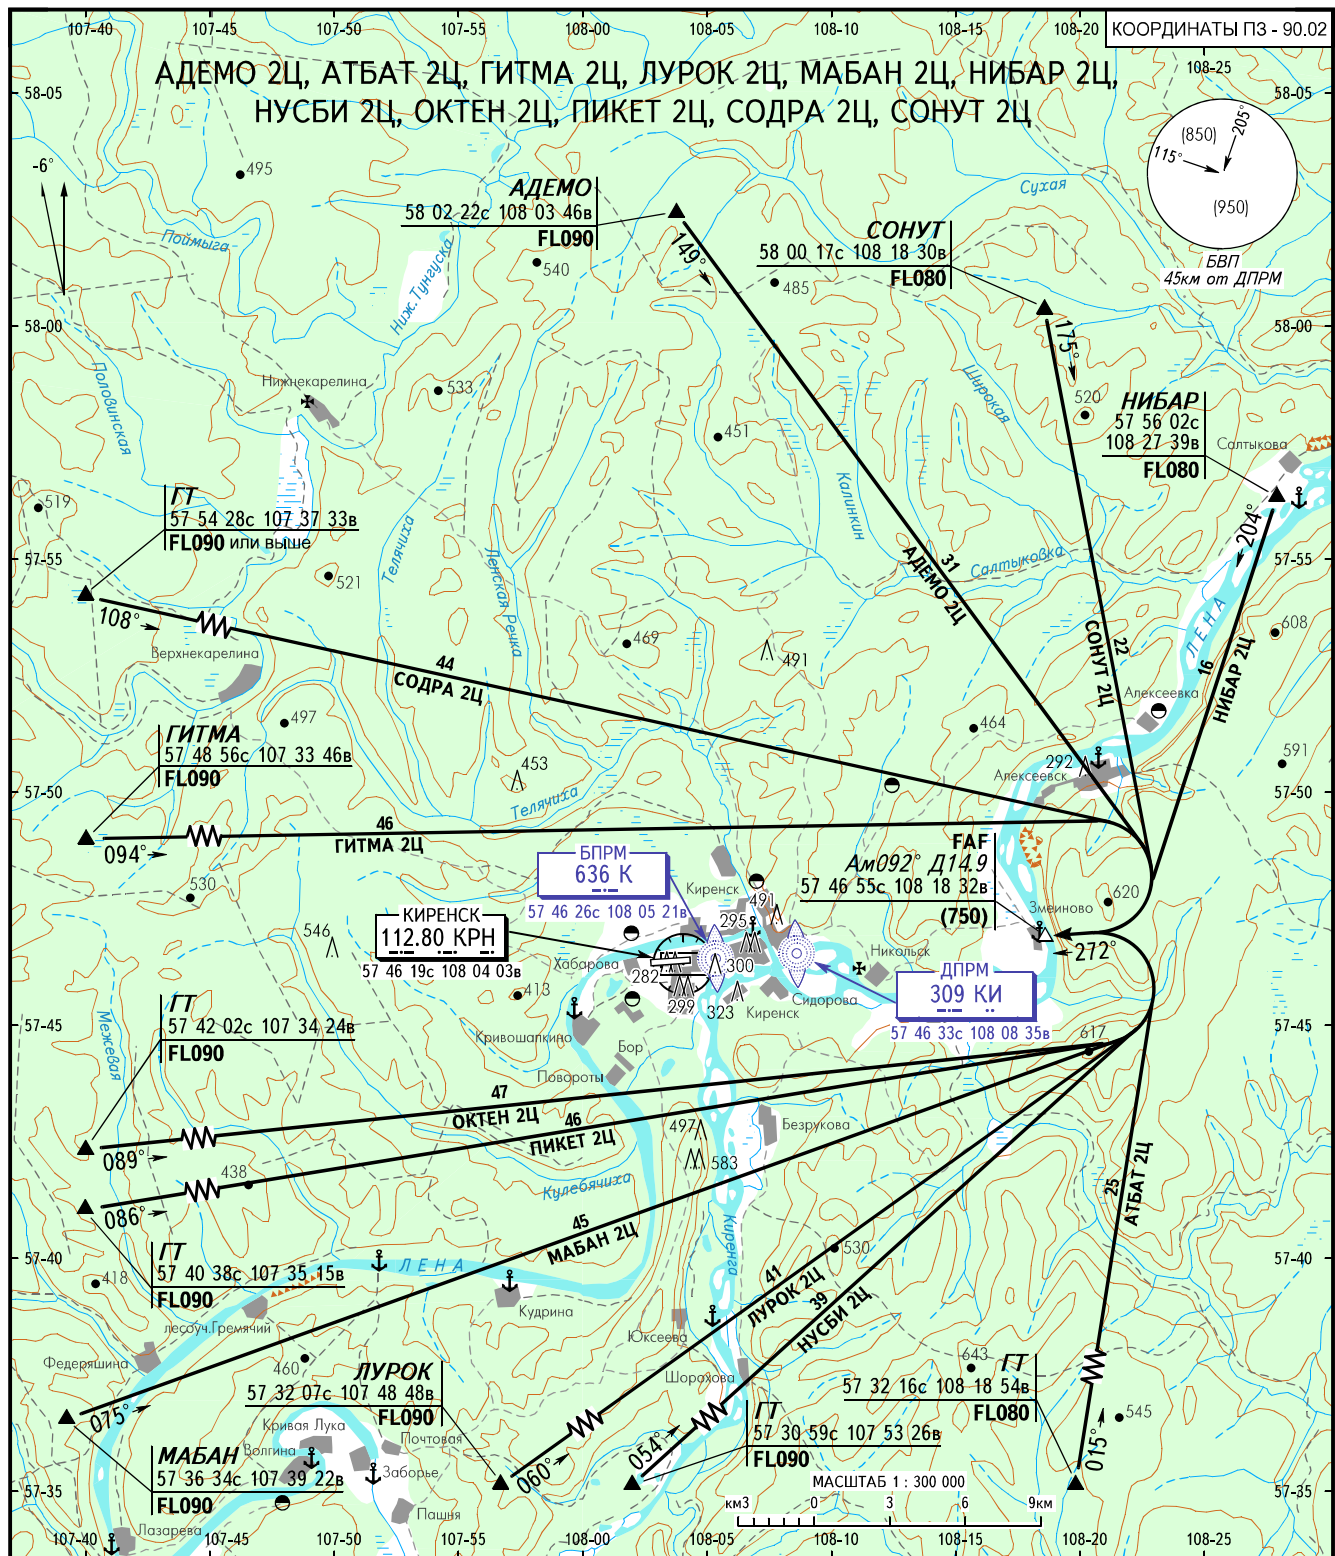

КАРТА СТАНДАРТНОГО ПРИБЫТИЯ
ПО ПРИБОРАМ

ЭШЕЛОН
ПЕРЕХОДА: FL060

КИРЕНСК, РОССИЯ
КИРЕНСК
ВПП 27

КИРЕНСК ВЫШКА **119.300** 0030-0900 зима
0030-1000 лето

ПЕЛЕНГИ И НАПРАВЛЕНИЯ МАГНИТНЫЕ
АБСОЛЮТНАЯ, ОТНОСИТЕЛЬНАЯ ВЫСОТЫ И ПРЕВЫШЕНИЯ В МЕТРАХ
РАССТОЯНИЯ В КИЛОМЕТРАХ

ПОПРАВКА 07/16

ФЕДЕРАЛЬНОЕ АГЕНТСТВО ВОЗДУШНОГО ТРАНСПОРТА

ИЗМ: Новая карта.