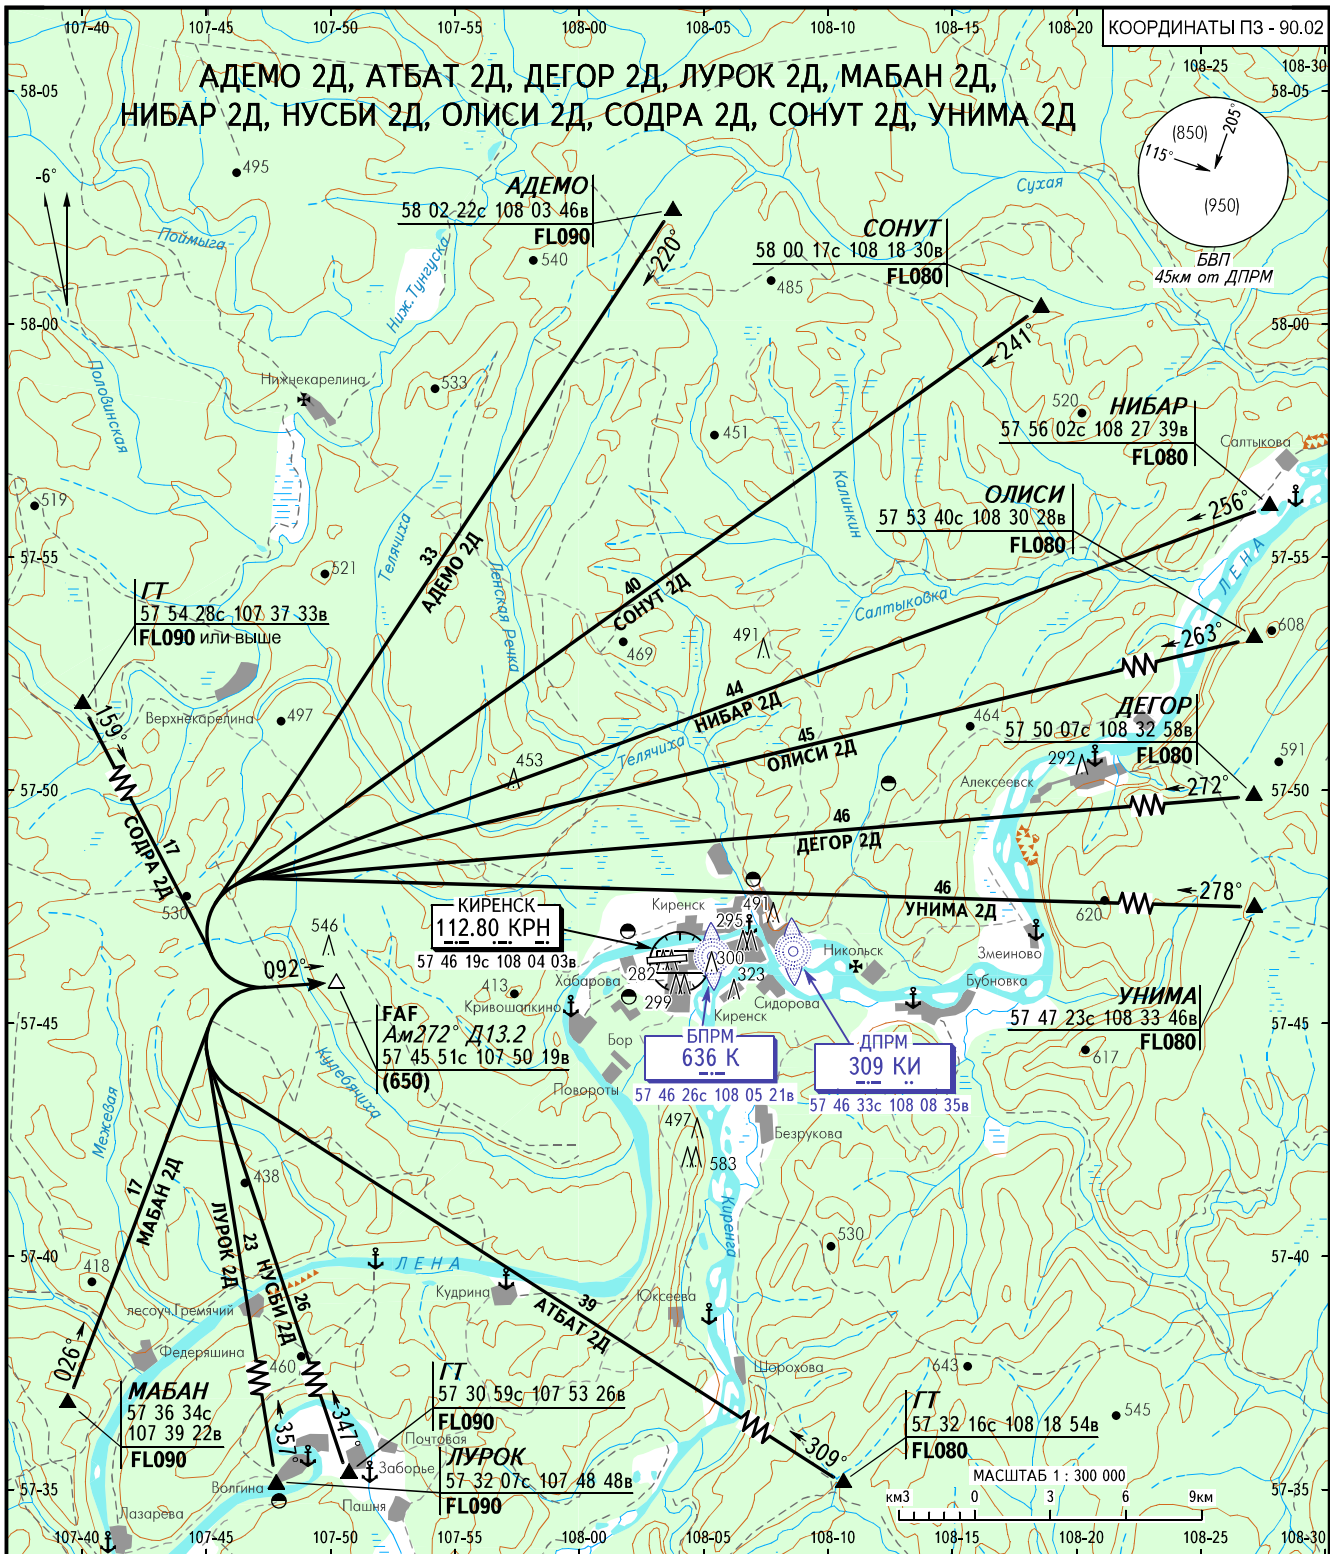

КАРТА СТАНДАРТНОГО ПРИБЫТИЯ
ПО ПРИБОРАМ

ЭШЕЛОН
ПЕРЕХОДА: FL060

КИРЕНСК, РОССИЯ

КИРЕНСК

ВПП 09

КИРЕНСК ВЫШКА 119.300 0030-0900 зима
0030-1000 лето

ПЕЛЕНГИ И НАПРАВЛЕНИЯ МАГНИТНЫЕ
АБСОЛЮТНАЯ, ОТНОСИТЕЛЬНАЯ ВЫСОТЫ И ПРЕВЫШЕНИЯ В МЕТРАХ
РАССТОЯНИЯ В КИЛОМЕТРАХ