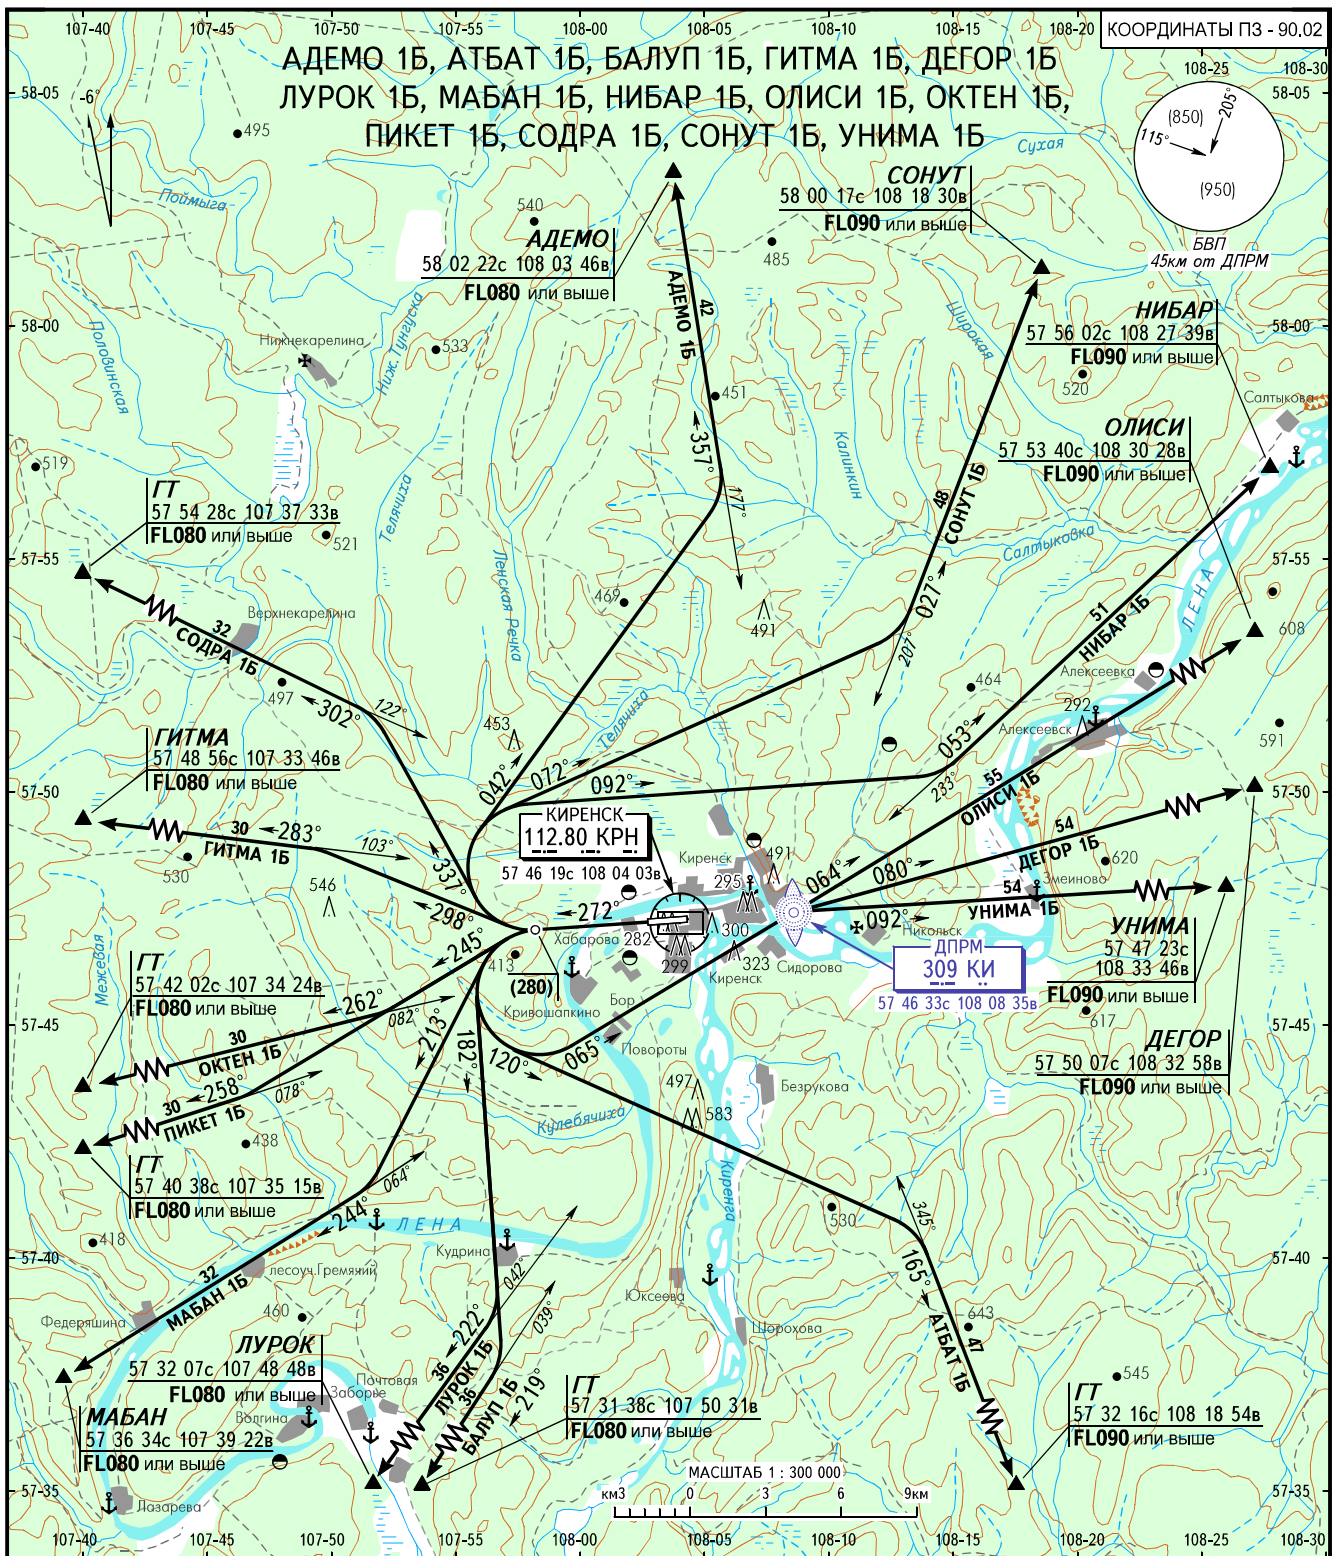

КАРТА СТАНДАРТНОГО ВЫЛЕТА ПО ПРИБОРАМ

ВЫСОТА ПЕРЕХОДА: (950)

КИРЕНСК, РОССИЯ

КИРЕНСК

ВПП 27

КИРЕНСК ВЫШКА 119.300 0030-0900 зима
0030-1000 лето

ПРЕДУПРЕЖДЕНИЯ
При невозможности набора с минимальным градиентом 4.3% до высоты (220)м - минимум для вылета (220)х1600.

ПЕЛЕНГИ И НАПРАВЛЕНИЯ МАГНИТНЫЕ
АБСОЛЮТНАЯ, ОТНОСИТЕЛЬНАЯ ВЫСОТЫ И ПРЕВЫШЕНИЯ В МЕТРАХ
РАССТОЯНИЯ В КИЛОМЕТРАХ