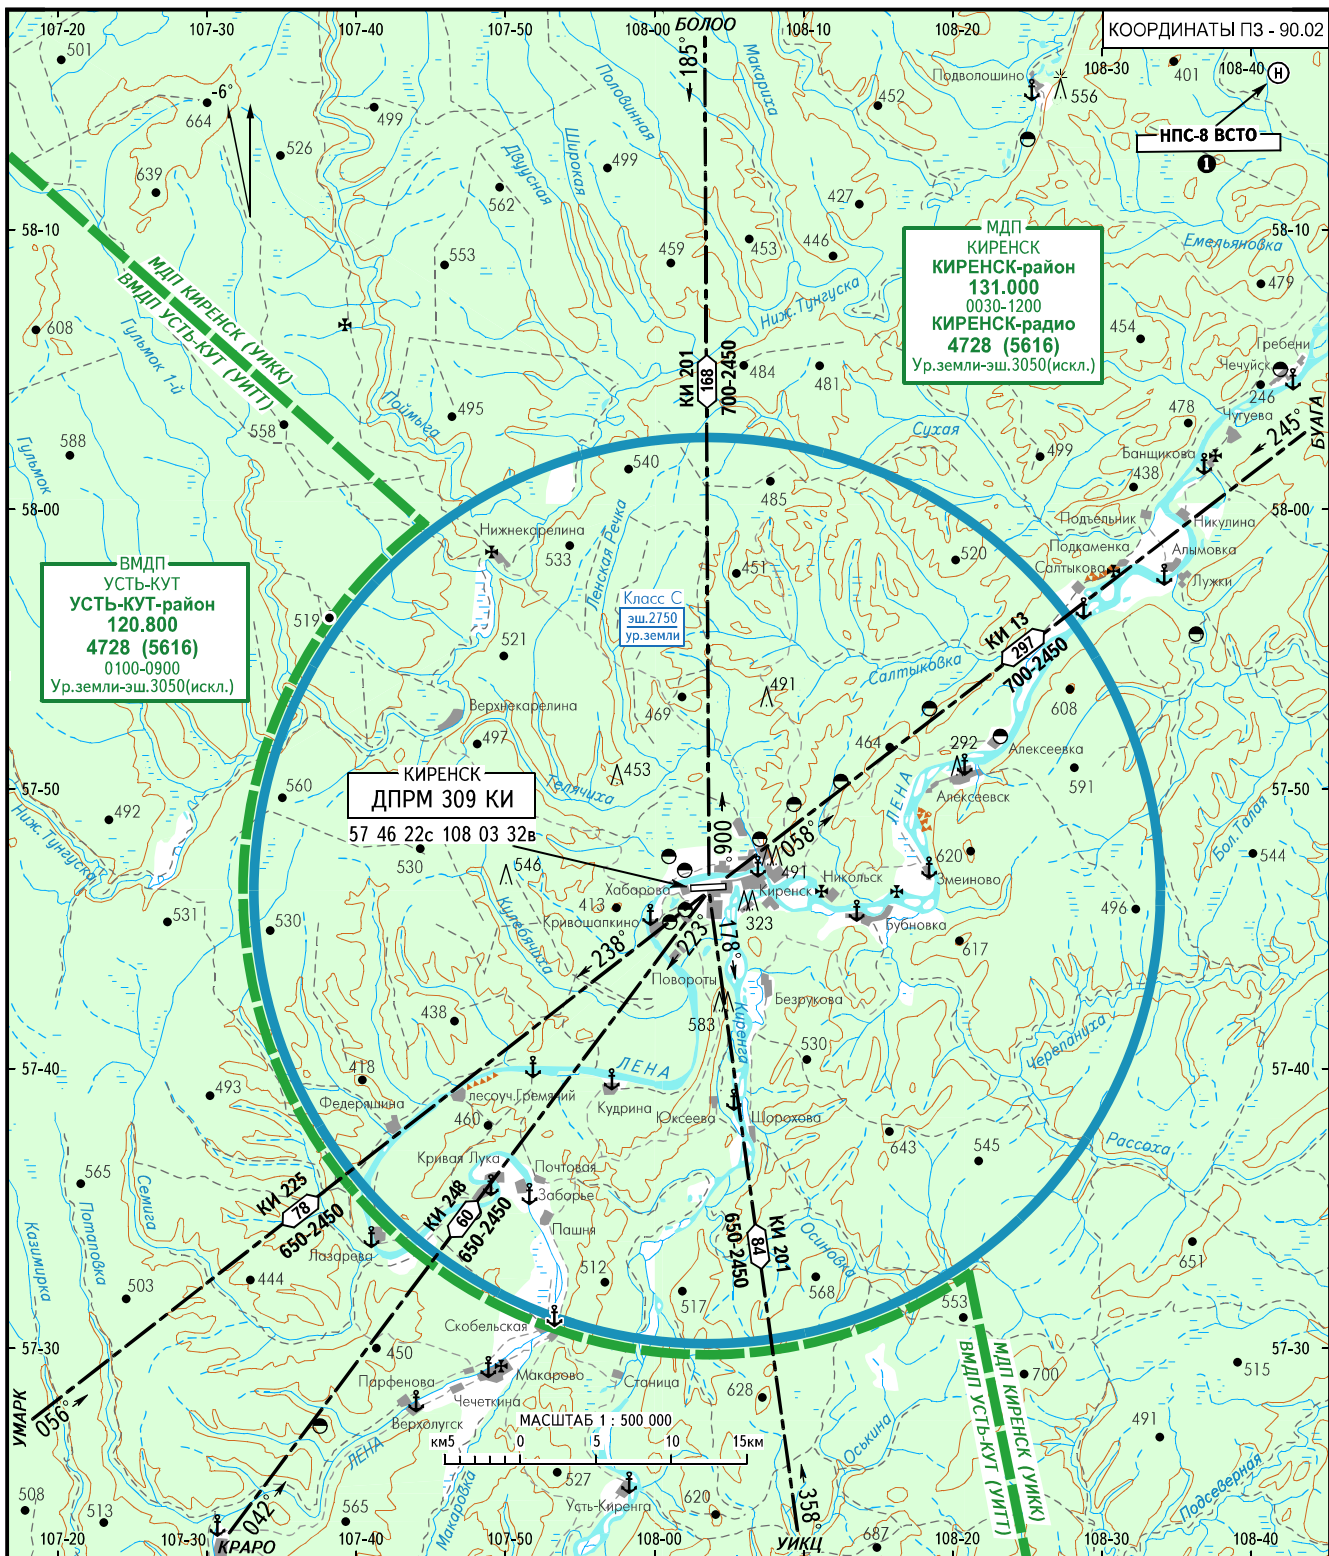

КАРТА РАЙОНА МВЛ

ПРИБЫТИЕ, ВЫЛЕТ
И ТРАНЗИТНЫЕ МАРШРУТЫ

КИРЕНСК, РОССИЯ

КИРЕНСК

МДП
КИРЕНСК-район
131.000
0030-1200
КИРЕНСК-радио
4728 (5616)
Ур.земли-эш.3050(искл.)

ВМДП
УСТЬ-КУТ-район
120.800
4728 (5616)
0100-0900
Ур.земли-эш.3050(искл.)

КИРЕНСК
ДПРМ 309 КИ

КИРЕНСК ВЫШКА	119.300	0030-0900 зима 0030-1000 лето
КИРЕНСК РАЙОН	131.000	0030-1200
КИРЕНСК РАДИО	4728	
	5616	резервная

См. раздел AD 4.

ПЕЛЕНГИ И НАПРАВЛЕНИЯ МАГНИТНЫЕ
АБСОЛЮТНАЯ, ОТНОСИТЕЛЬНАЯ ВЫСОТЫ И ПРЕВЫШЕНИЯ В МЕТРАХ
РАССТОЯНИЯ В КИЛОМЕТРАХ