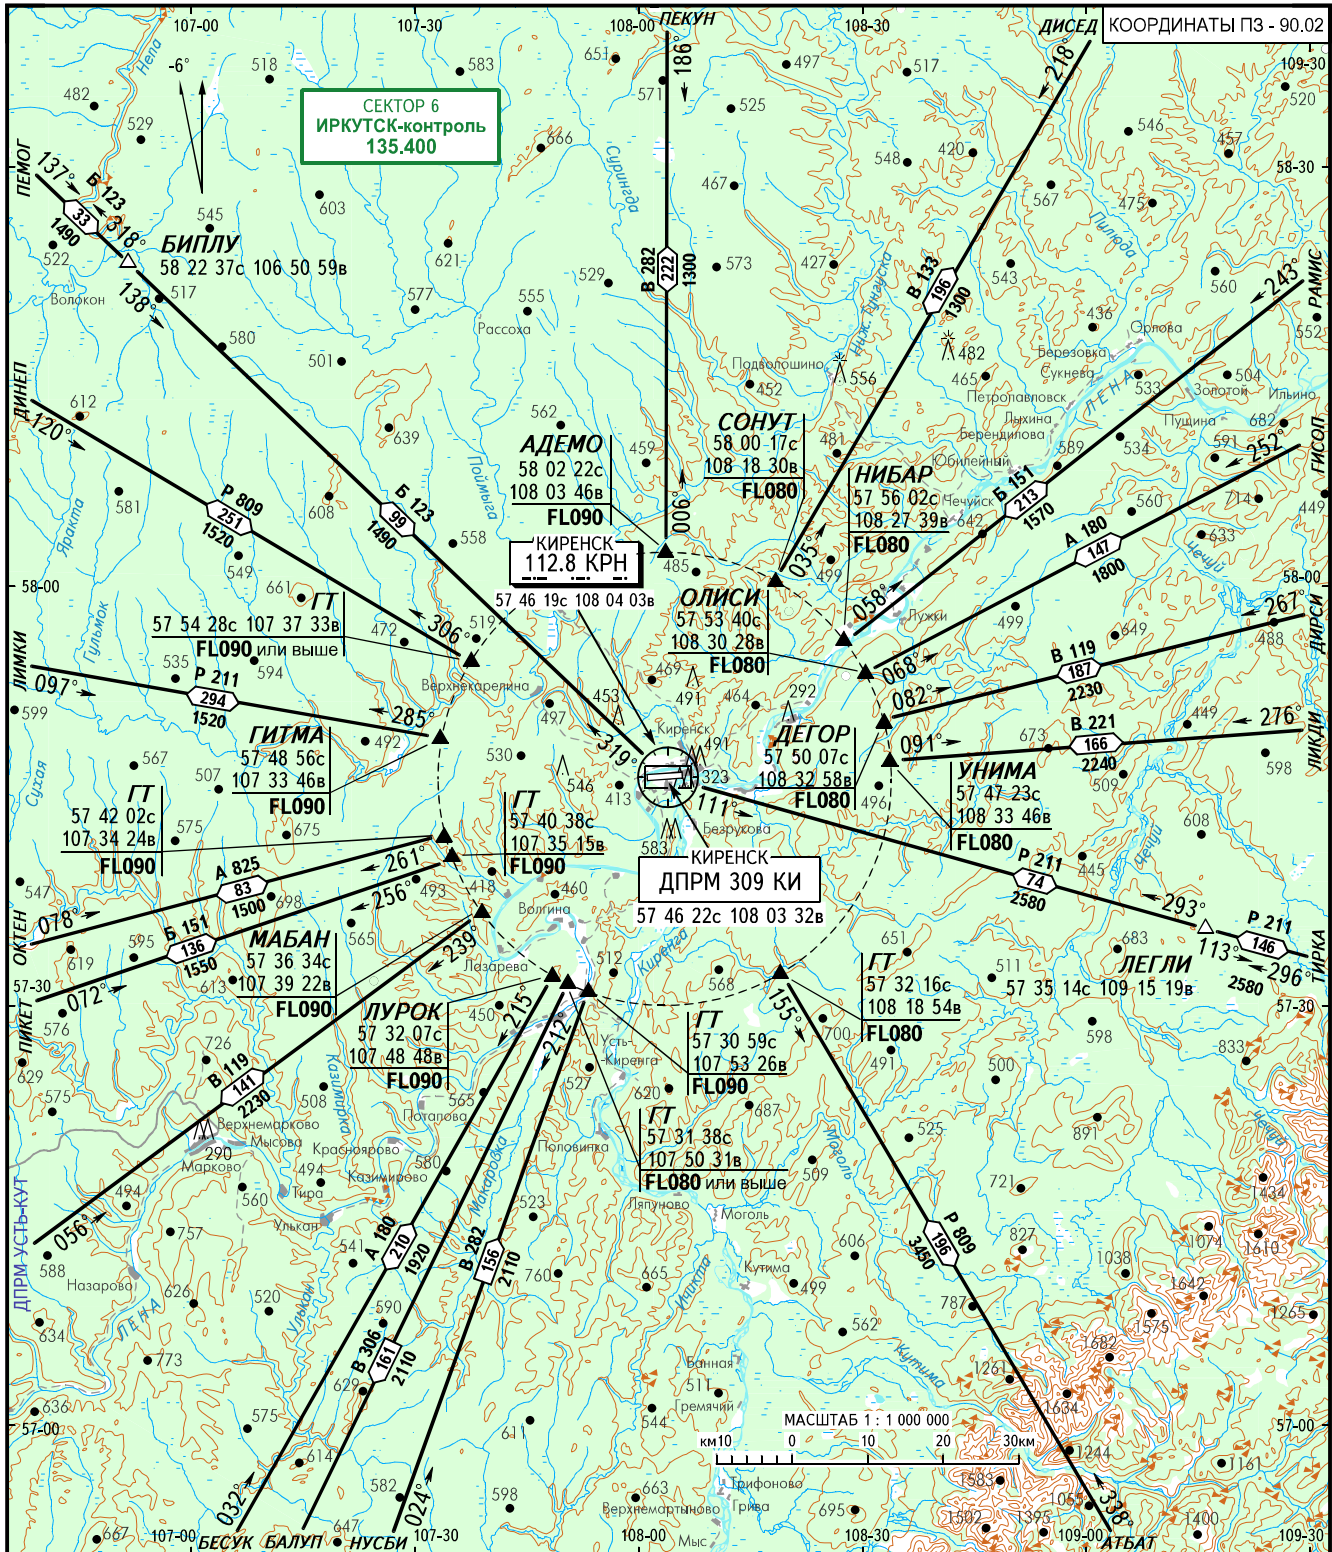

КАРТА РАЙОНА

ПРИБЫТИЕ, ВЫЛЕТ  
И ТРАНЗИТНЫЕ МАРШРУТЫ

КИРЕНСК, РОССИЯ

КИРЕНСК

КИРЕНСК ВЫШКА 119.300 0030-0900 зима  
0030-1000 лето

ПЕЛЕНГИ И НАПРАВЛЕНИЯ МАГНИТНЫЕ  
АБСОЛЮТНАЯ, ОТНОСИТЕЛЬНАЯ ВЫСОТЫ И ПРЕВЫШЕНИЯ В МЕТРАХ  
РАССТОЯНИЯ В КИЛОМЕТРАХ

ИЗМ: Новая карта.