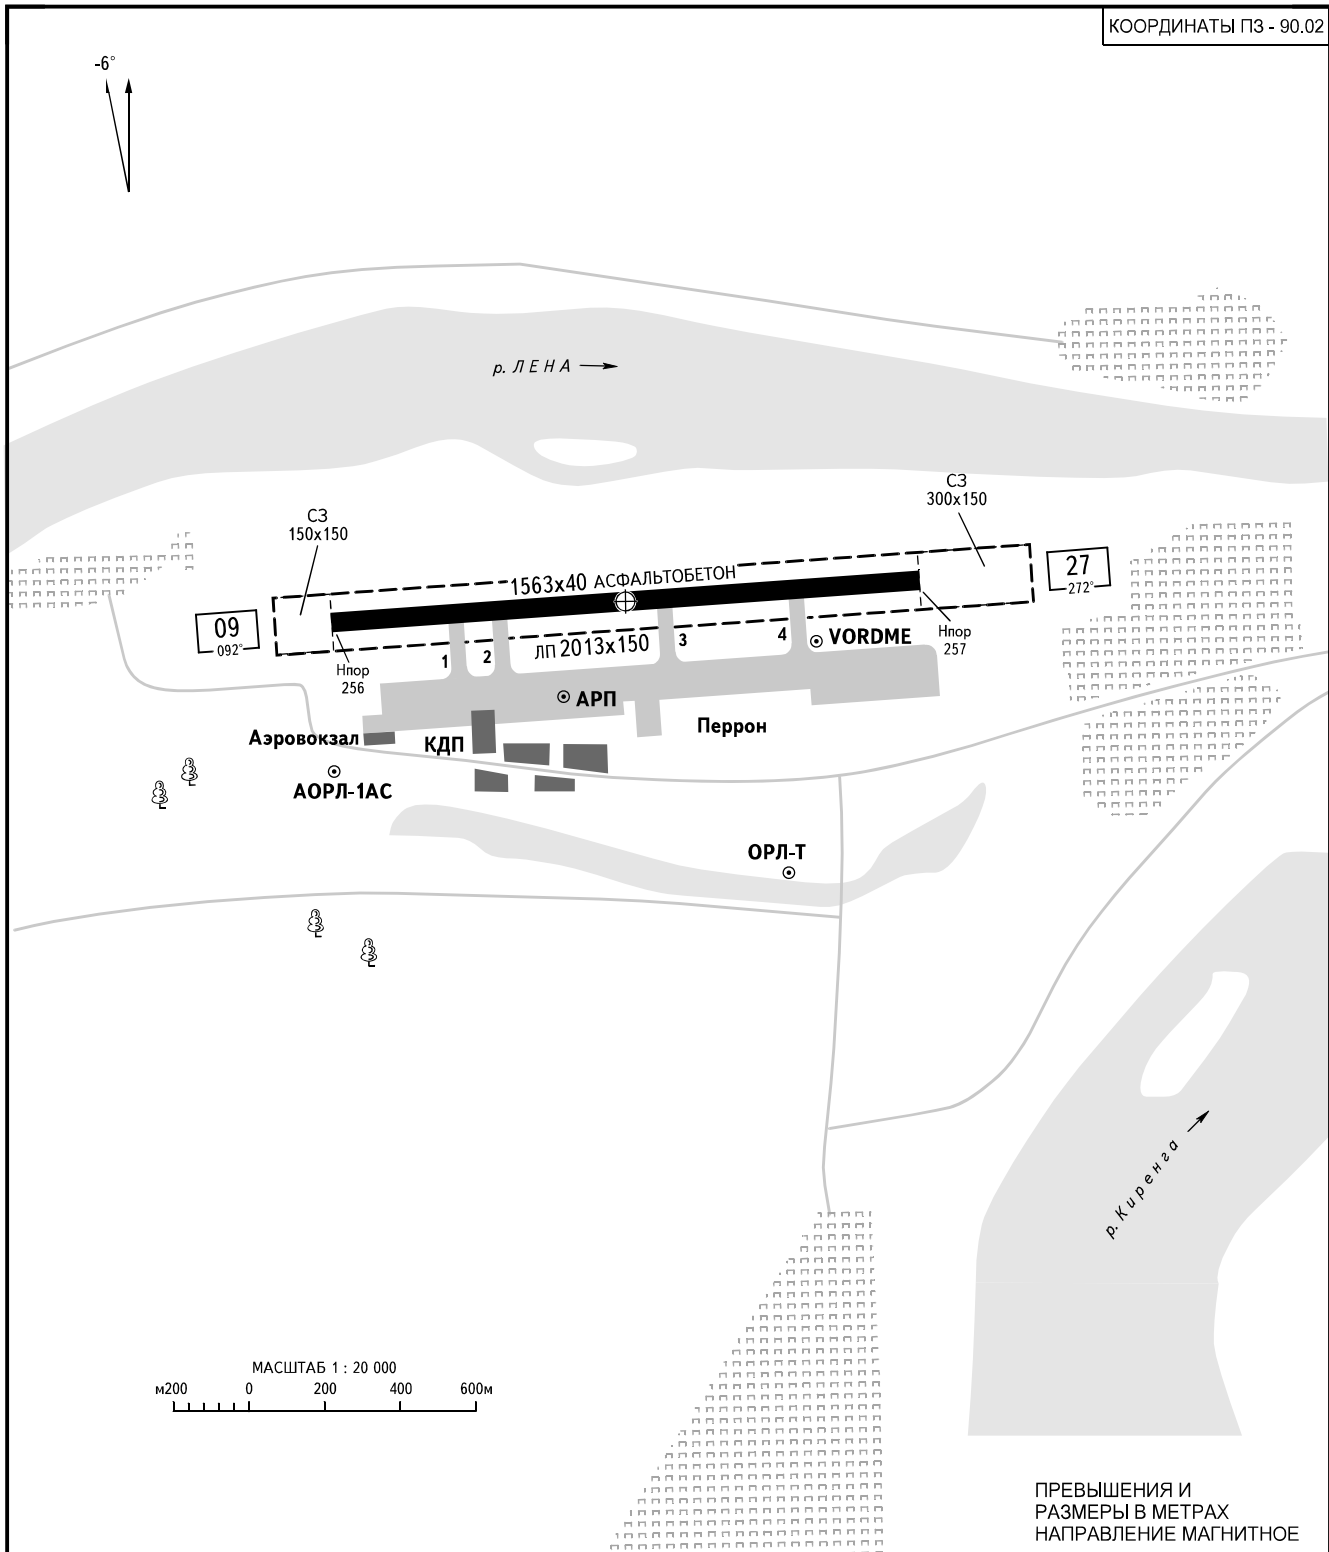

КАРТА
АЭРОДРОМА

КТА
57° 46' 22"с
108° 03' 32"в

Наэр
257м

КИРЕНСК ВЫШКА 119.300

КИРЕНСК, РОССИЯ

КИРЕНСК

КОординАТЫ ПЗ - 90.02

ПРЕВЫШЕНИЯ И
РАЗМЕРЫ В МЕТРАХ
НАПРАВЛЕНИЕ МАГНИТНОЕ

ВПП	НАПРАВЛЕНИЕ (ИСТИННОЕ)	ПОРОГ ВПП	НЕСУЩАЯ СПОСОБНОСТЬ
09	086.17°	57°46'20.55"с 108°02'45.10"в	PCN 15/F/D/X/T
27	266.19°	57°46'23.92"с 108°04'19.47"в	

ПРЕДУПРЕЖДЕНИЯ
Если маркировка осевой линии ВПП 09/27 не видна -
- минимум взлета по дальности видимости устанавливается 2000м.

АЭРОДРОМНОЕ СВЕТООБОРУДОВАНИЕ: Нет.

ИЗМ: Новая карта.