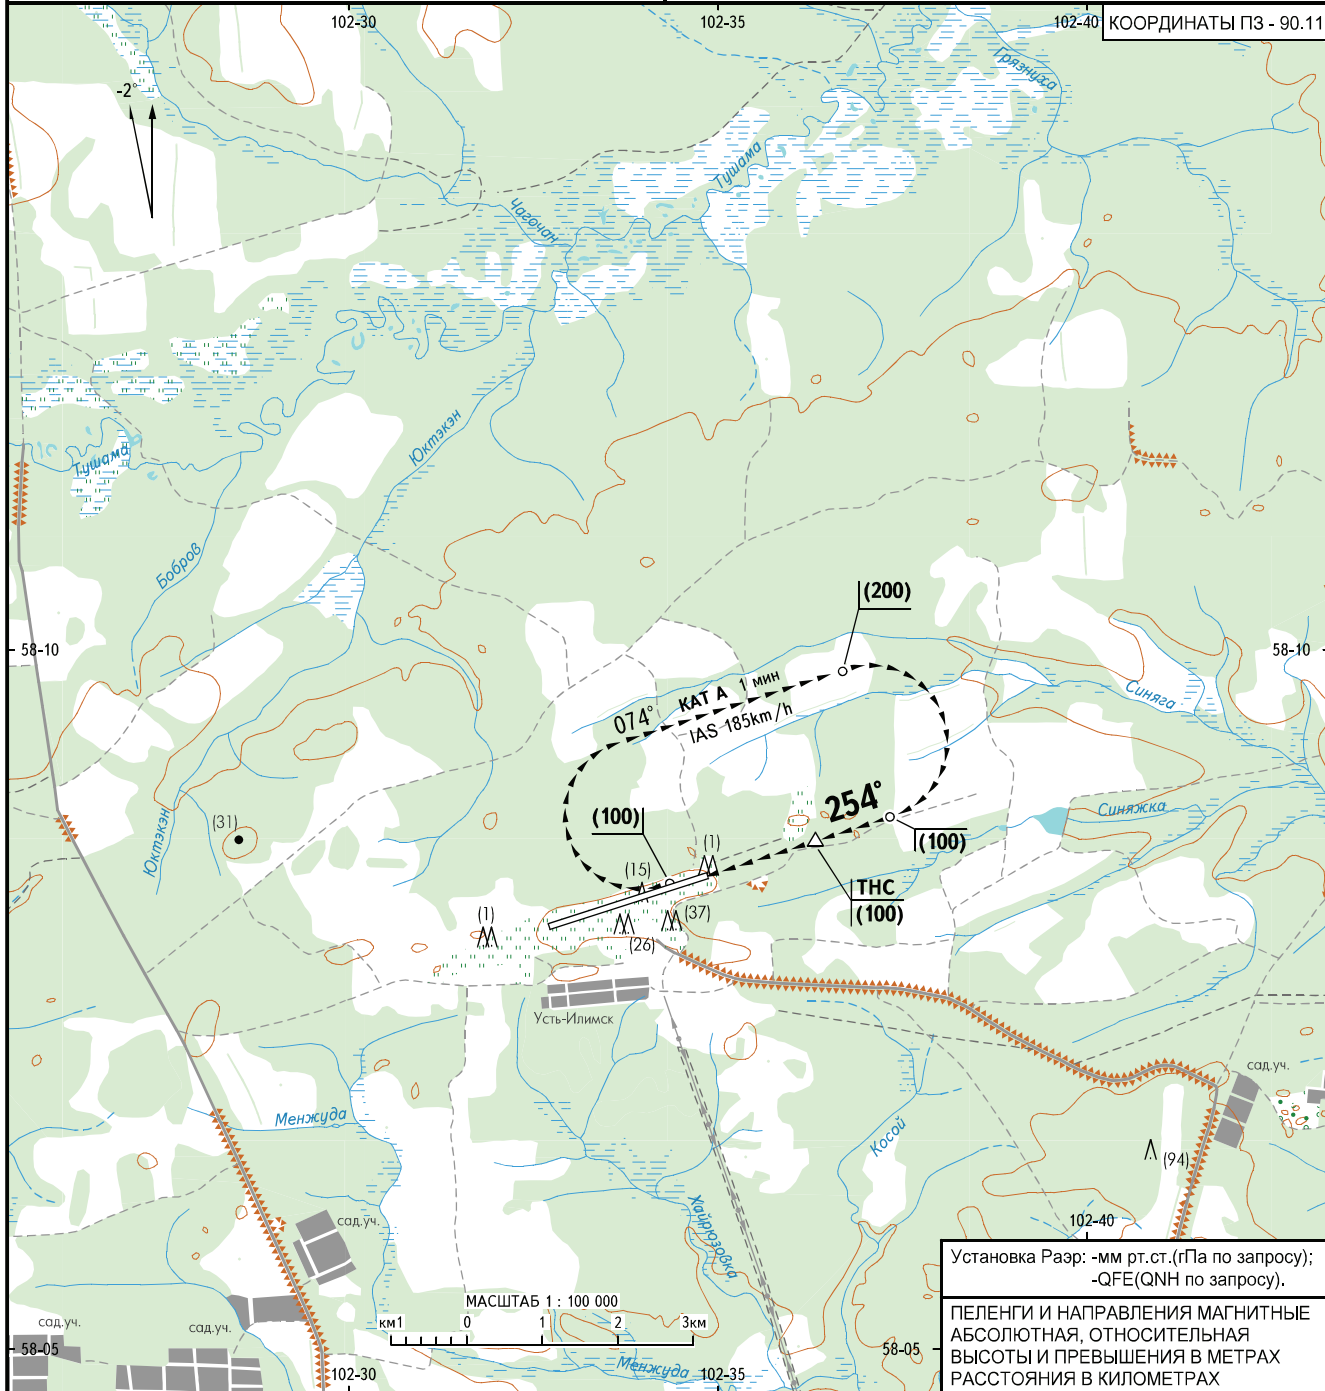

КАРТА
ВИЗУАЛЬНОГО ЗАХОДА
НА ПОСАДКУ

УСТЬ-ИЛИМСК
ПЛОЩАДКА 119.000

УСТЬ-ИЛИМСК, РОССИЯ
УСТЬ-ИЛИМСК
ВЗП ВПП 25

ЭШЕЛОН ПЕРЕХОДА: FL050
ВЫСОТА ПЕРЕХОДА: (750)

Нпп: 408м
Нпор: 400м

КООРДИНАТЫ ПЗ - 90.11

Установка Разр: -мм рт.ст.(гПа по запросу);
-QFE(QNH по запросу).

ПЕЛЕНГИ И НАПРАВЛЕНИЯ МАГНИТНЫЕ
АБСОЛЮТНАЯ, ОТНОСИТЕЛЬНАЯ
ВЫСОТЫ И ПРЕВЫШЕНИЯ В МЕТРАХ
РАССТОЯНИЯ В КИЛОМЕТРАХ