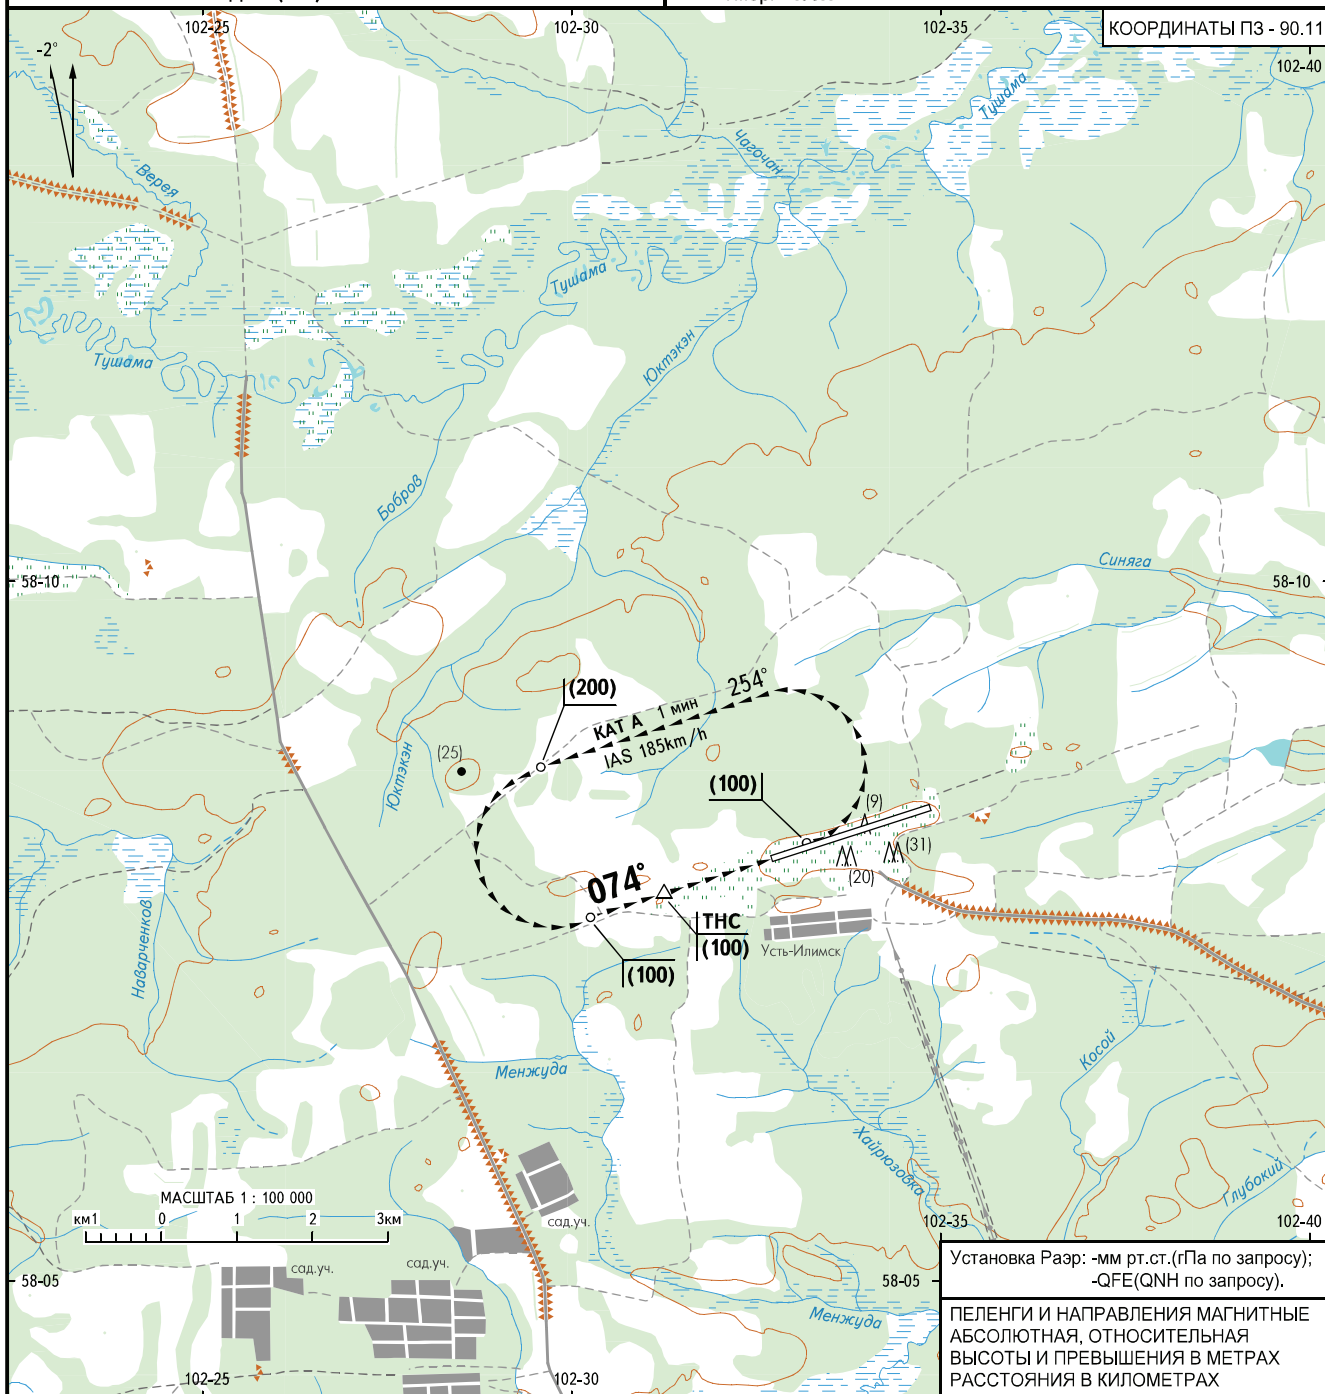

КАРТА
ВИЗУАЛЬНОГО ЗАХОДА
НА ПОСАДКУ

УСТЬ-ИЛИМСК
ПЛОЩАДКА 119.000

УСТЬ-ИЛИМСК, РОССИЯ
УСТЬ-ИЛИМСК
ВЗП ВПП 07

ЭШЕЛОН ПЕРЕХОДА: FL050
ВЫСОТА ПЕРЕХОДА: (750)

Нпп: 408м
Нпор: 406м

КОординАТЫ ПЗ - 90.11

ИЗМ: Новая карта.