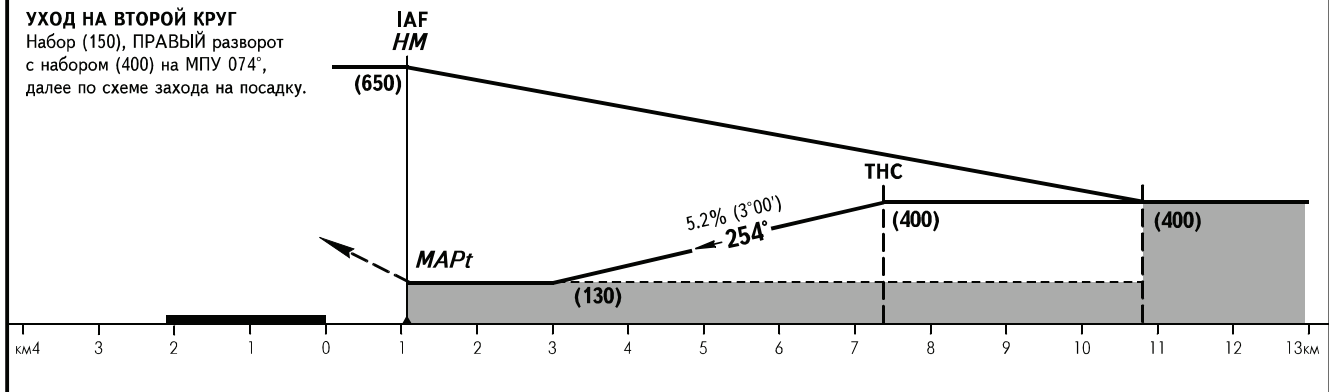

КАРТА ЗАХОДА  
НА ПОСАДКУ  
ПО ПРИБОРАМ

УСТЬ-ИЛИМСК  
ПЛОЩАДКА 119.000

УСТЬ-ИЛИМСК, РОССИЯ  
УСТЬ-ИЛИМСК  
ОПРС ВПП 25

ОСА(Н)		A	B	C
ЗАХОД С ПРЯМОЙ	ОПРС	530(130)		
ЗАХОД С КРУГА		550(140)	570(160)	630(220)

**ПРИМЕЧАНИЯ**  
Отсчет времени для определения MAPt не производится.

Путевая скорость	км/ч	150	180	210	240	270	300	330	360	390	420	450
Вертик. скорость снижения (Град. 5.2%)	м/с	2.2	2.6	3.1	3.5	3.9	4.4	4.8	5.2	5.7	6.1	6.6