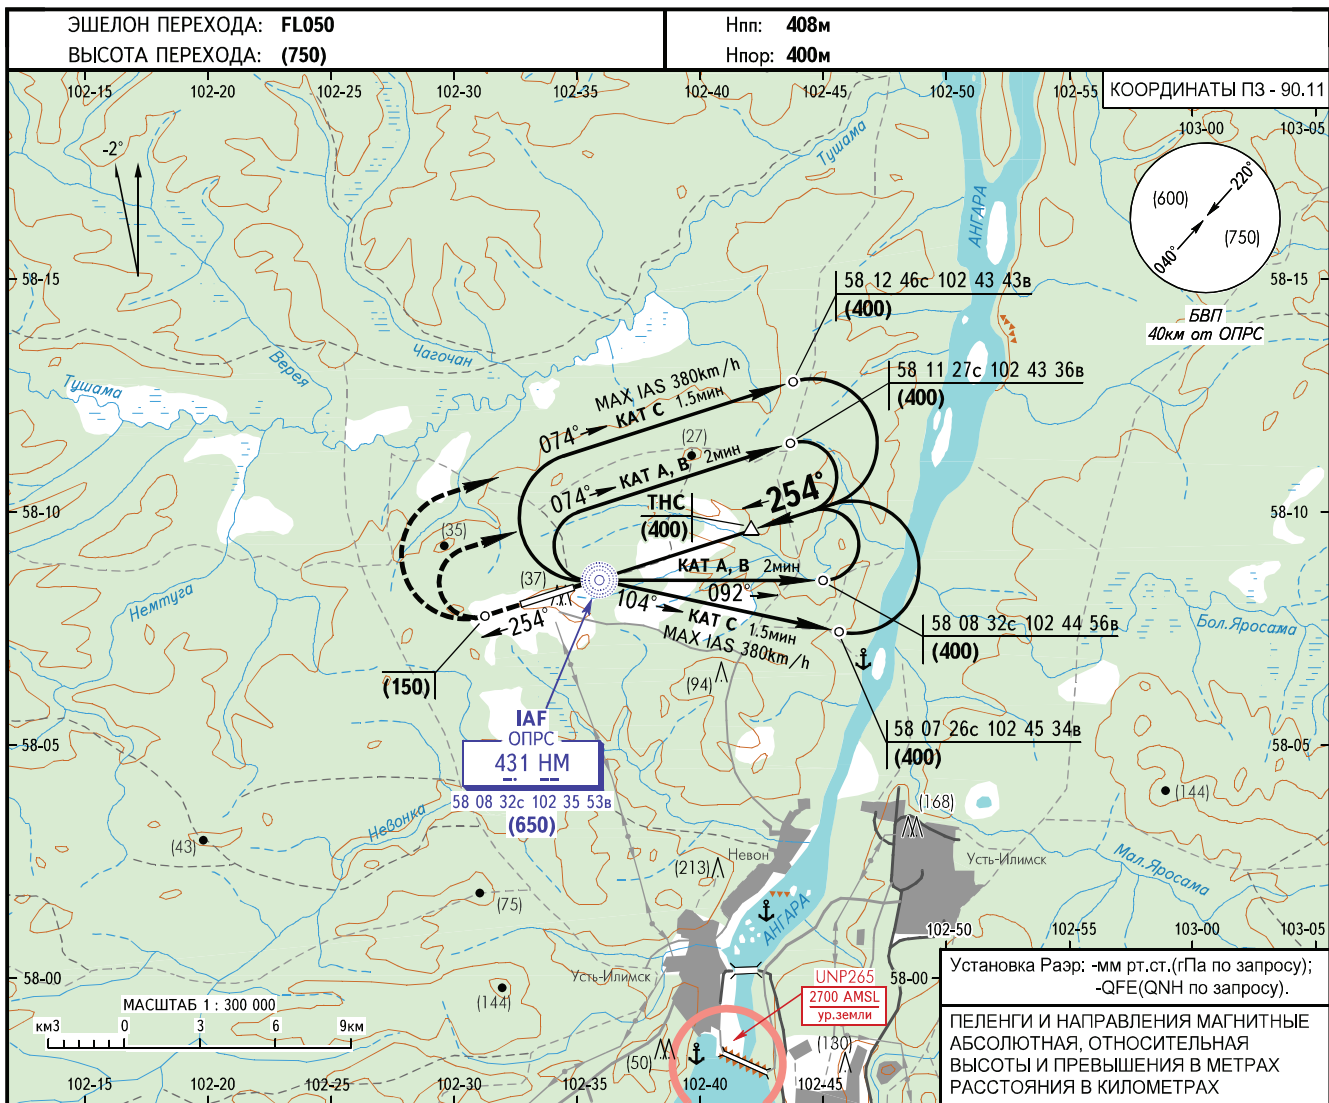

КАРТА ЗАХОДА  
НА ПОСАДКУ  
ПО ПРИБОРАМ

УСТЬ-ИЛИМСК  
ПЛОЩАДКА 119.000

УСТЬ-ИЛИМСК, РОССИЯ  
УСТЬ-ИЛИМСК  
ОПРС ВПП 25

ОСА(Н)		A	B	C
ЗАХОД С ПРЯМОЙ	ОПРС	530(130)		
ЗАХОД С КРУГА		550(140)	570(160)	630(220)

**ПРИМЕЧАНИЯ**  
Отсчет времени для определения MAPt не производится.

Путевая скорость	км/ч	150	180	210	240	270	300	330	360	390	420	450
Вертик. скорость снижения (Град. 5.2%)	м/с	2.2	2.6	3.1	3.5	3.9	4.4	4.8	5.2	5.7	6.1	6.6