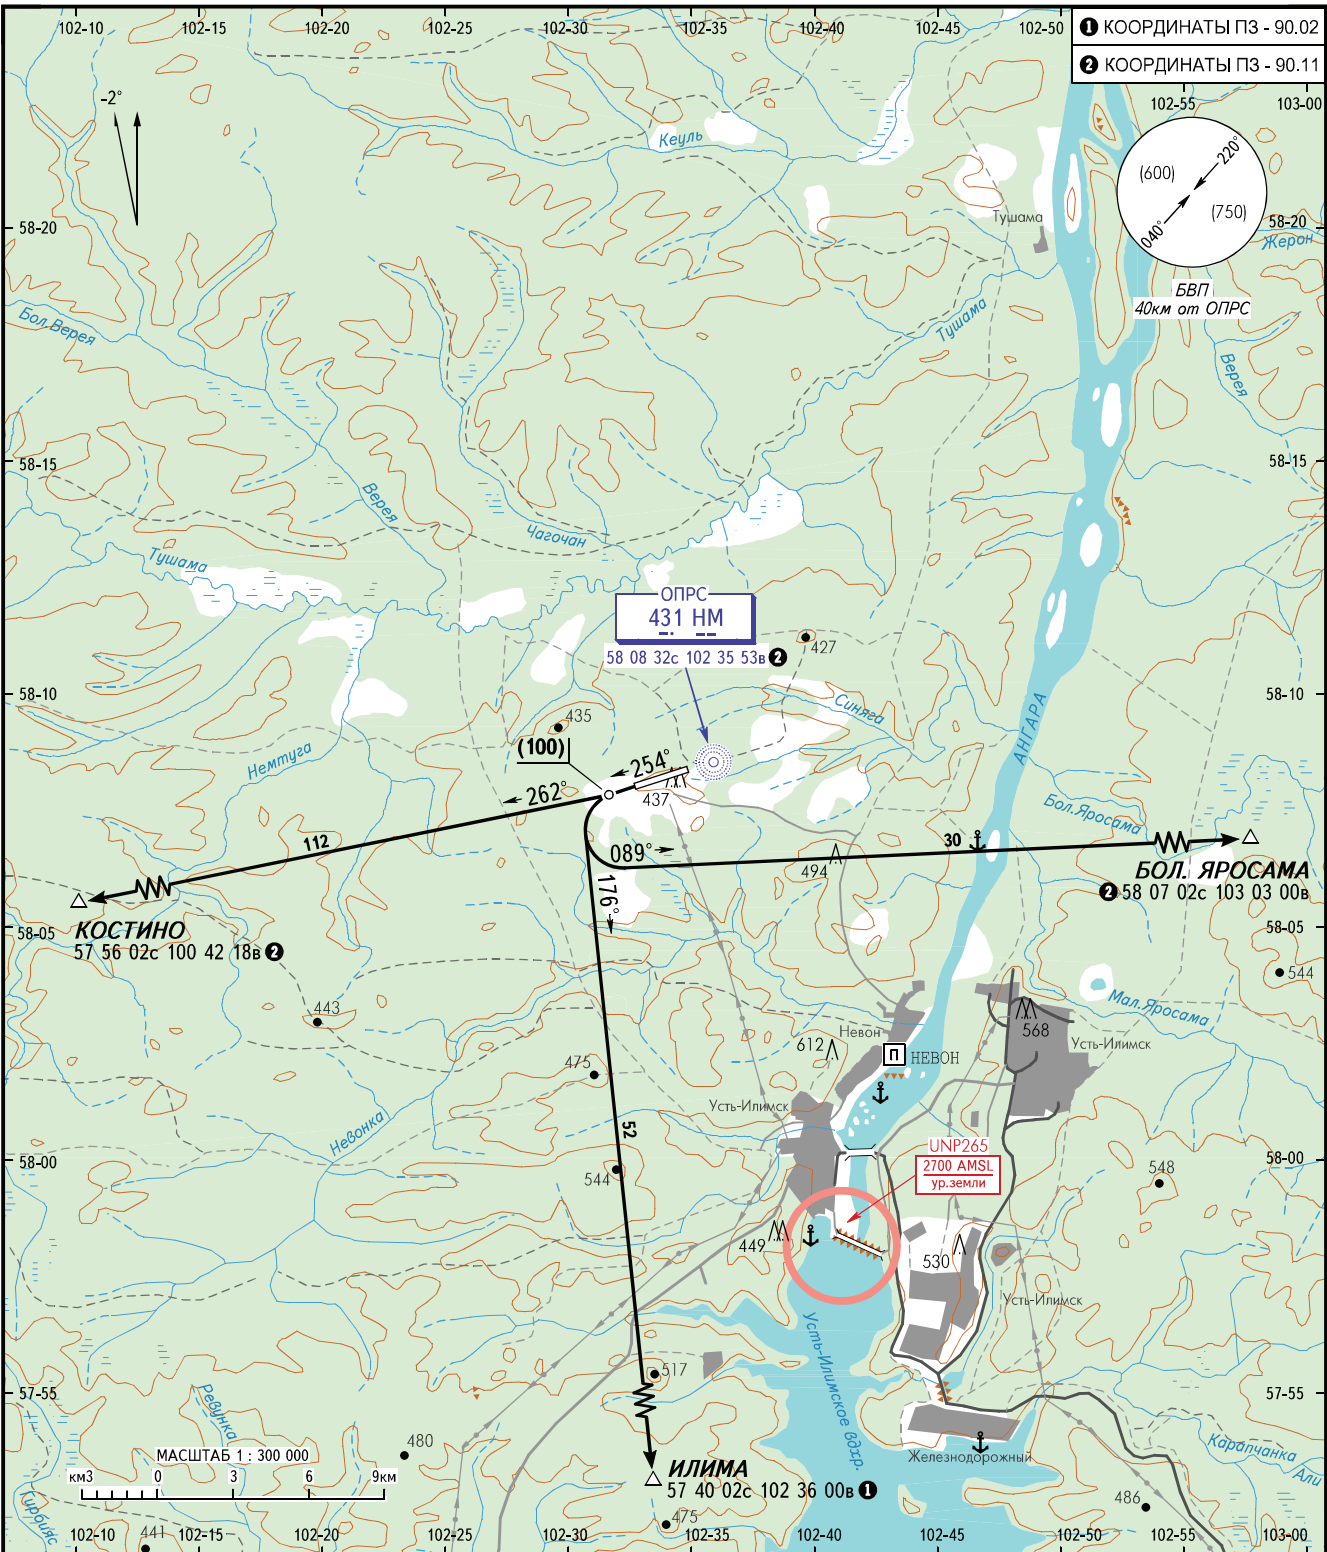

КАРТА СТАНДАРТНОГО ВЫЛЕТА ПО ПВП

ВЫСОТА ПЕРЕХОДА: (750)

УСТЬ-ИЛИМСК, РОССИЯ

УСТЬ-ИЛИМСК

ВПП 25

УСТЬ-ИЛИМСК ПЛОЩАДКА 119.000 п/п

ПЕЛЕНГИ И НАПРАВЛЕНИЯ МАГНИТНЫЕ
АБСОЛЮТНАЯ, ОТНОСИТЕЛЬНАЯ ВЫСОТЫ И ПРЕВЫШЕНИЯ В МЕТРАХ
РАССТОЯНИЯ В КИЛОМЕТРАХ