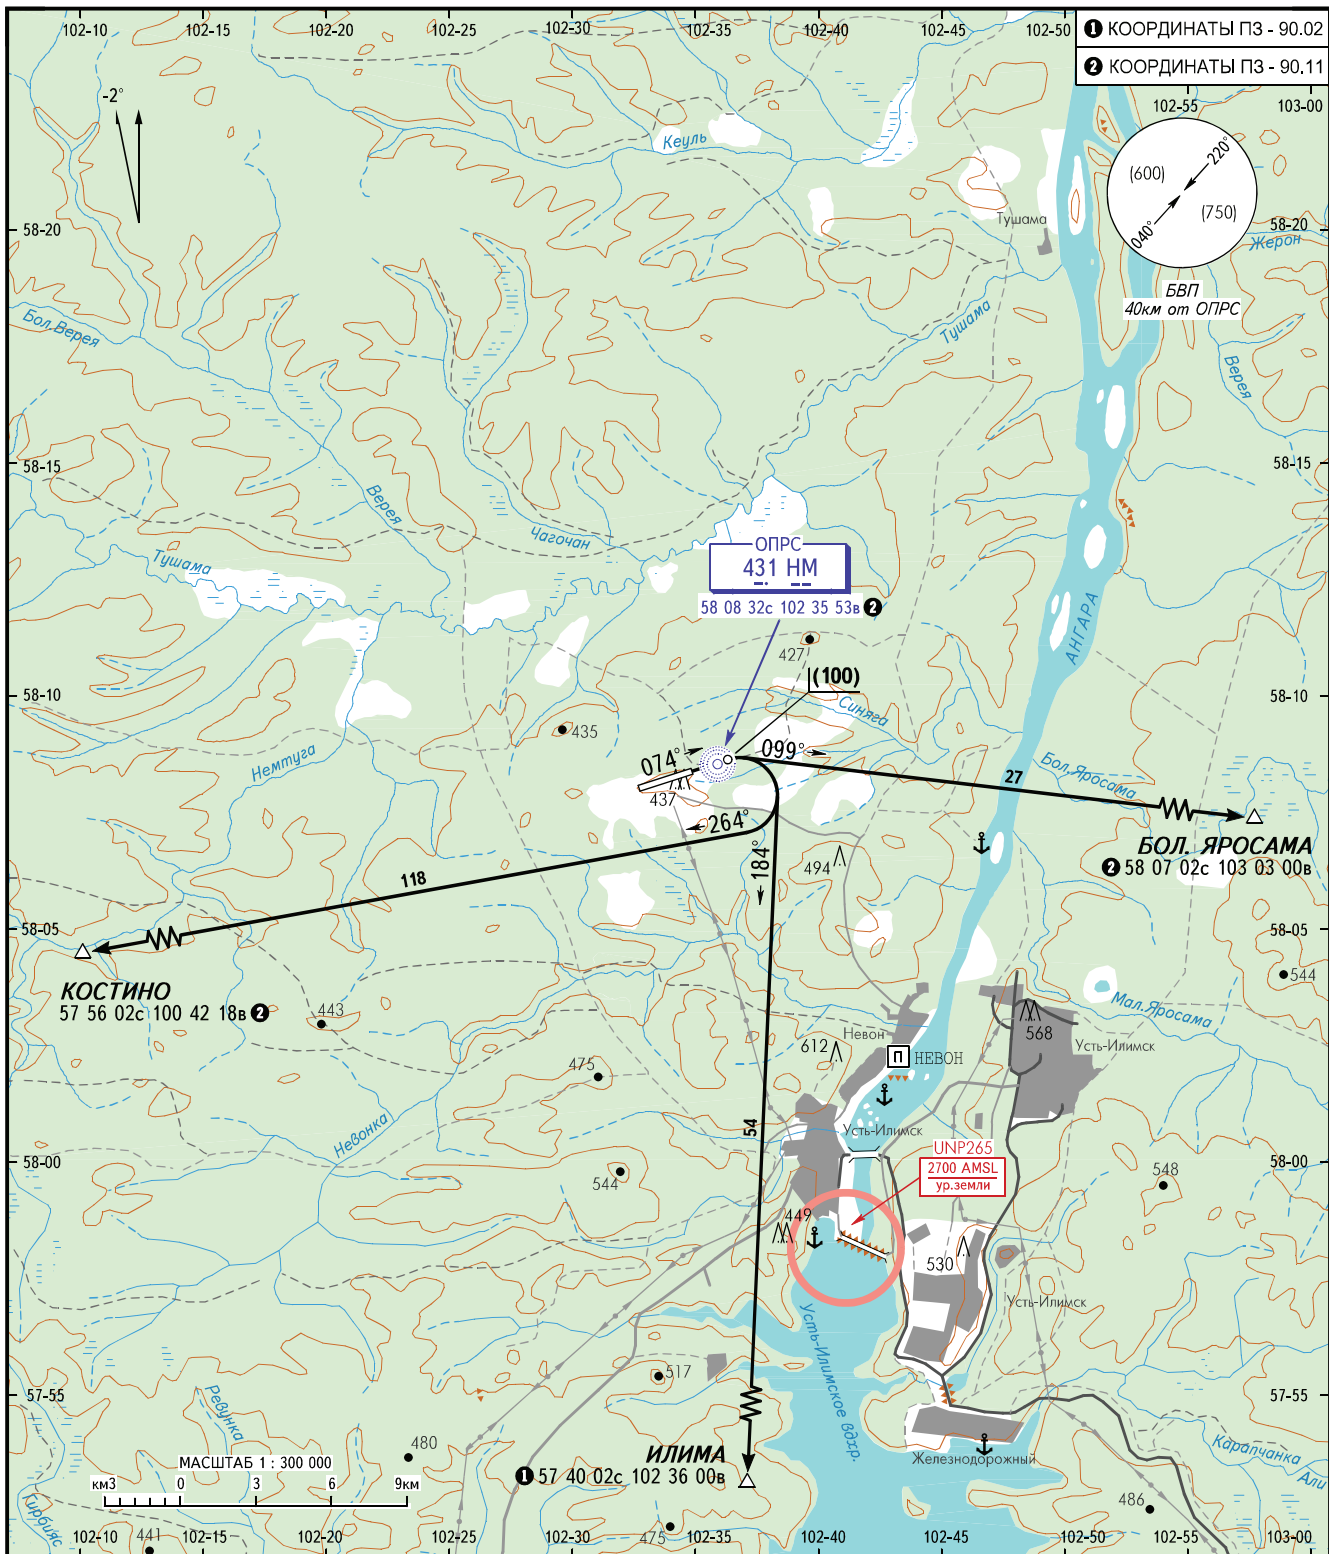

КАРТА СТАНДАРТНОГО ВЫЛЕТА
ПО ПВП

ВЫСОТА
ПЕРЕХОДА: (750)

УСТЬ-ИЛИМСК, РОССИЯ

УСТЬ-ИЛИМСК

ВПП 07

- 1 КООРДИНАТЫ ПЗ - 58.02
- 2 КООРДИНАТЫ ПЗ - 90.11

УСТЬ-ИЛИМСК ПЛОЩАДКА 119.000 п/п

ПЕЛЕНГИ И НАПРАВЛЕНИЯ МАГНИТНЫЕ
АБСОЛЮТНАЯ, ОТНОСИТЕЛЬНАЯ ВЫСОТЫ И ПРЕВЫШЕНИЯ В МЕТРАХ
РАССТОЯНИЯ В КИЛОМЕТРАХ