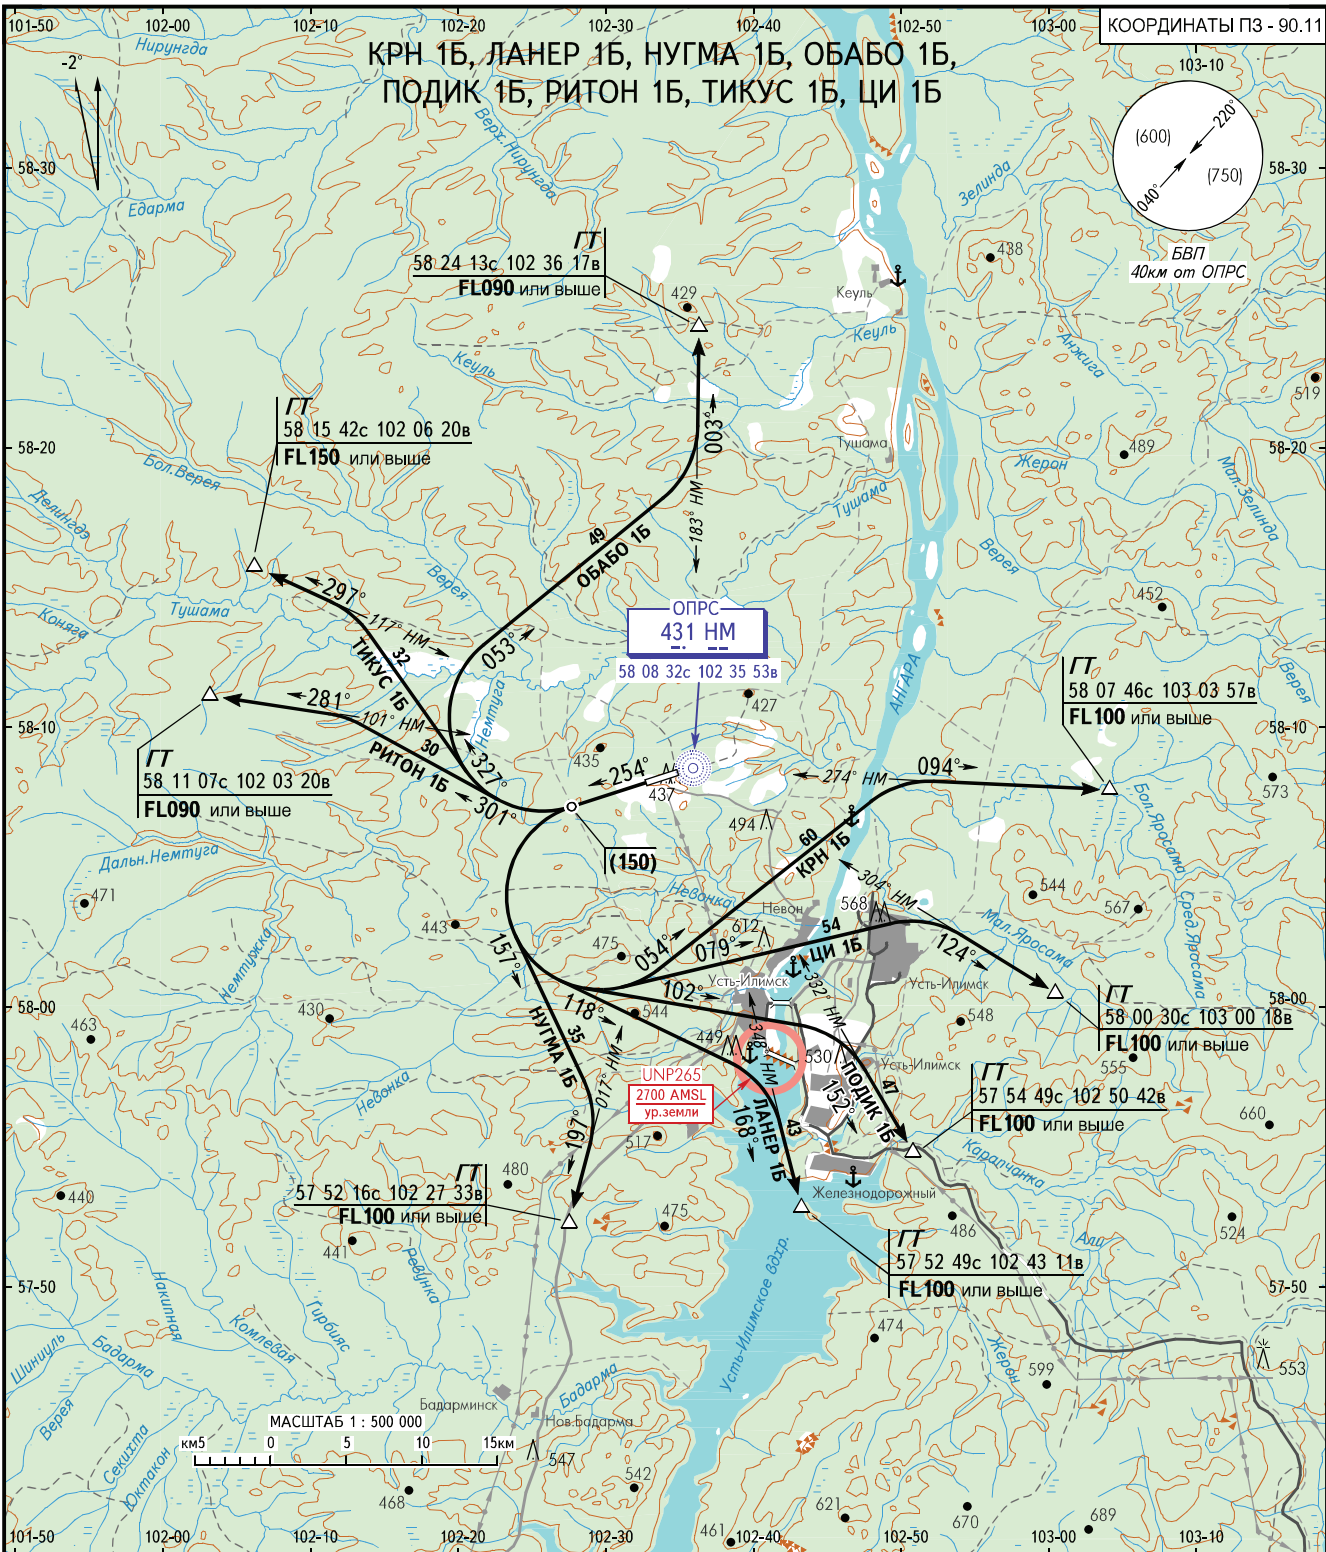

КАРТА СТАНДАРТНОГО ВЫЛЕТА
ПО ПРИБОРАМ

ВЫСОТА
ПЕРЕХОДА: (750)

УСТЬ-ИЛИМСК, РОССИЯ
УСТЬ-ИЛИМСК
ВПП 25

КООРДИНАТЫ ПЗ - 90.11

КРН 1Б, ЛАНЕР 1Б, НУГМА 1Б, ОБАБО 1Б,
ПОДИК 1Б, РИТОН 1Б, ТИКУС 1Б, ЦИ 1Б

УСТЬ-ИЛИМСК ПЛОЩАДКА 119.000 п/п

ПЕЛЕНГИ И НАПРАВЛЕНИЯ МАГНИТНЫЕ
АБСОЛЮТНАЯ, ОТНОСИТЕЛЬНАЯ ВЫСОТЫ И ПРЕВЫШЕНИЯ В МЕТРАХ
РАССТОЯНИЯ В КИЛОМЕТРАХ