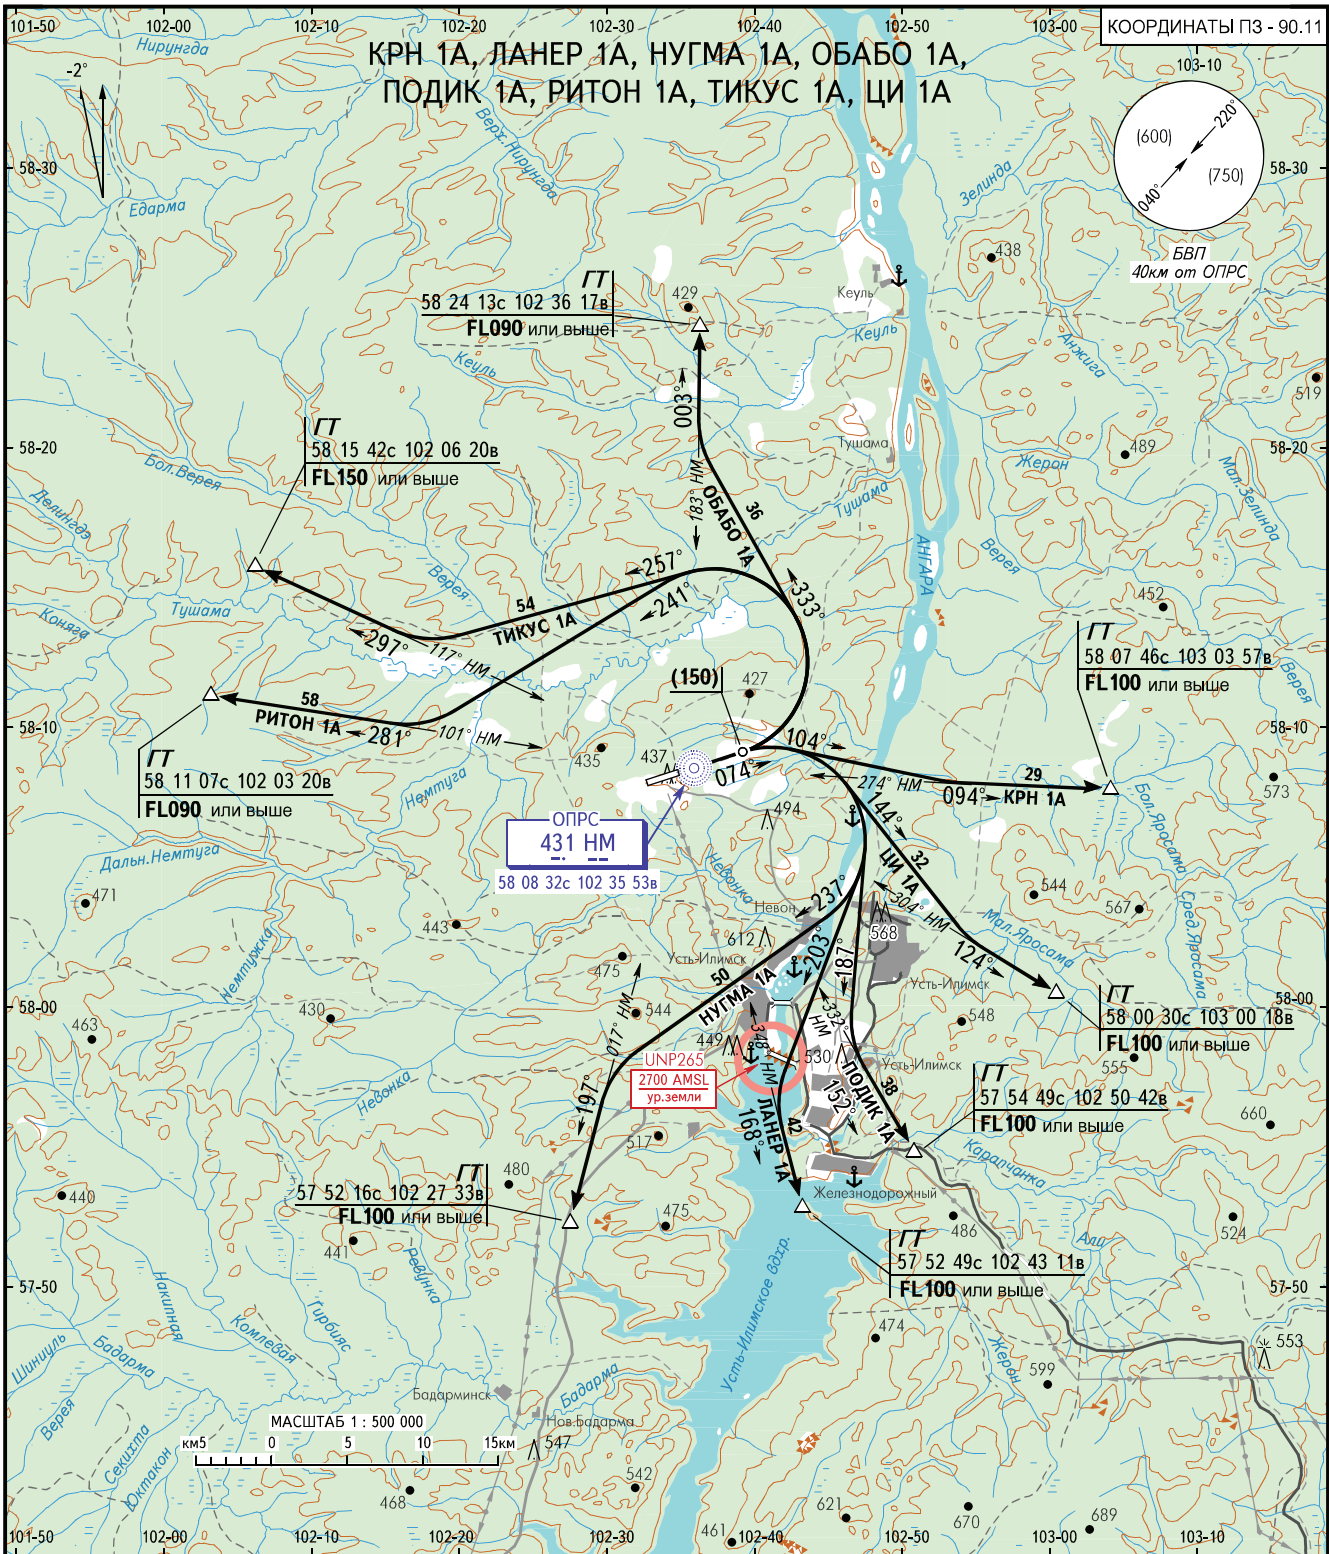

КАРТА СТАНДАРТНОГО ВЫЛЕТА
ПО ПРИБОРАМ

ВЫСОТА
ПЕРЕХОДА: (750)

УСТЬ-ИЛИМСК, РОССИЯ

УСТЬ-ИЛИМСК

ВПП 07

КОординАТЫ ПЗ - 90.11

КРН 1А, ЛАНЕР 1А, НУГМА 1А, ОБАБО 1А,
ПОДИК 1А, РИТОН 1А, ТИКУС 1А, ЦИ 1А

УСТЬ-ИЛИМСК ПЛОЩАДКА 119.000 п/п

ПЕЛЕНГИ И НАПРАВЛЕНИЯ МАГНИТНЫЕ
АБСОЛЮТНАЯ, ОТНОСИТЕЛЬНАЯ ВЫСОТЫ И ПРЕВЫШЕНИЯ В МЕТРАХ
РАССТОЯНИЯ В КИЛОМЕТРАХ

ИЗМ: Новая карта.