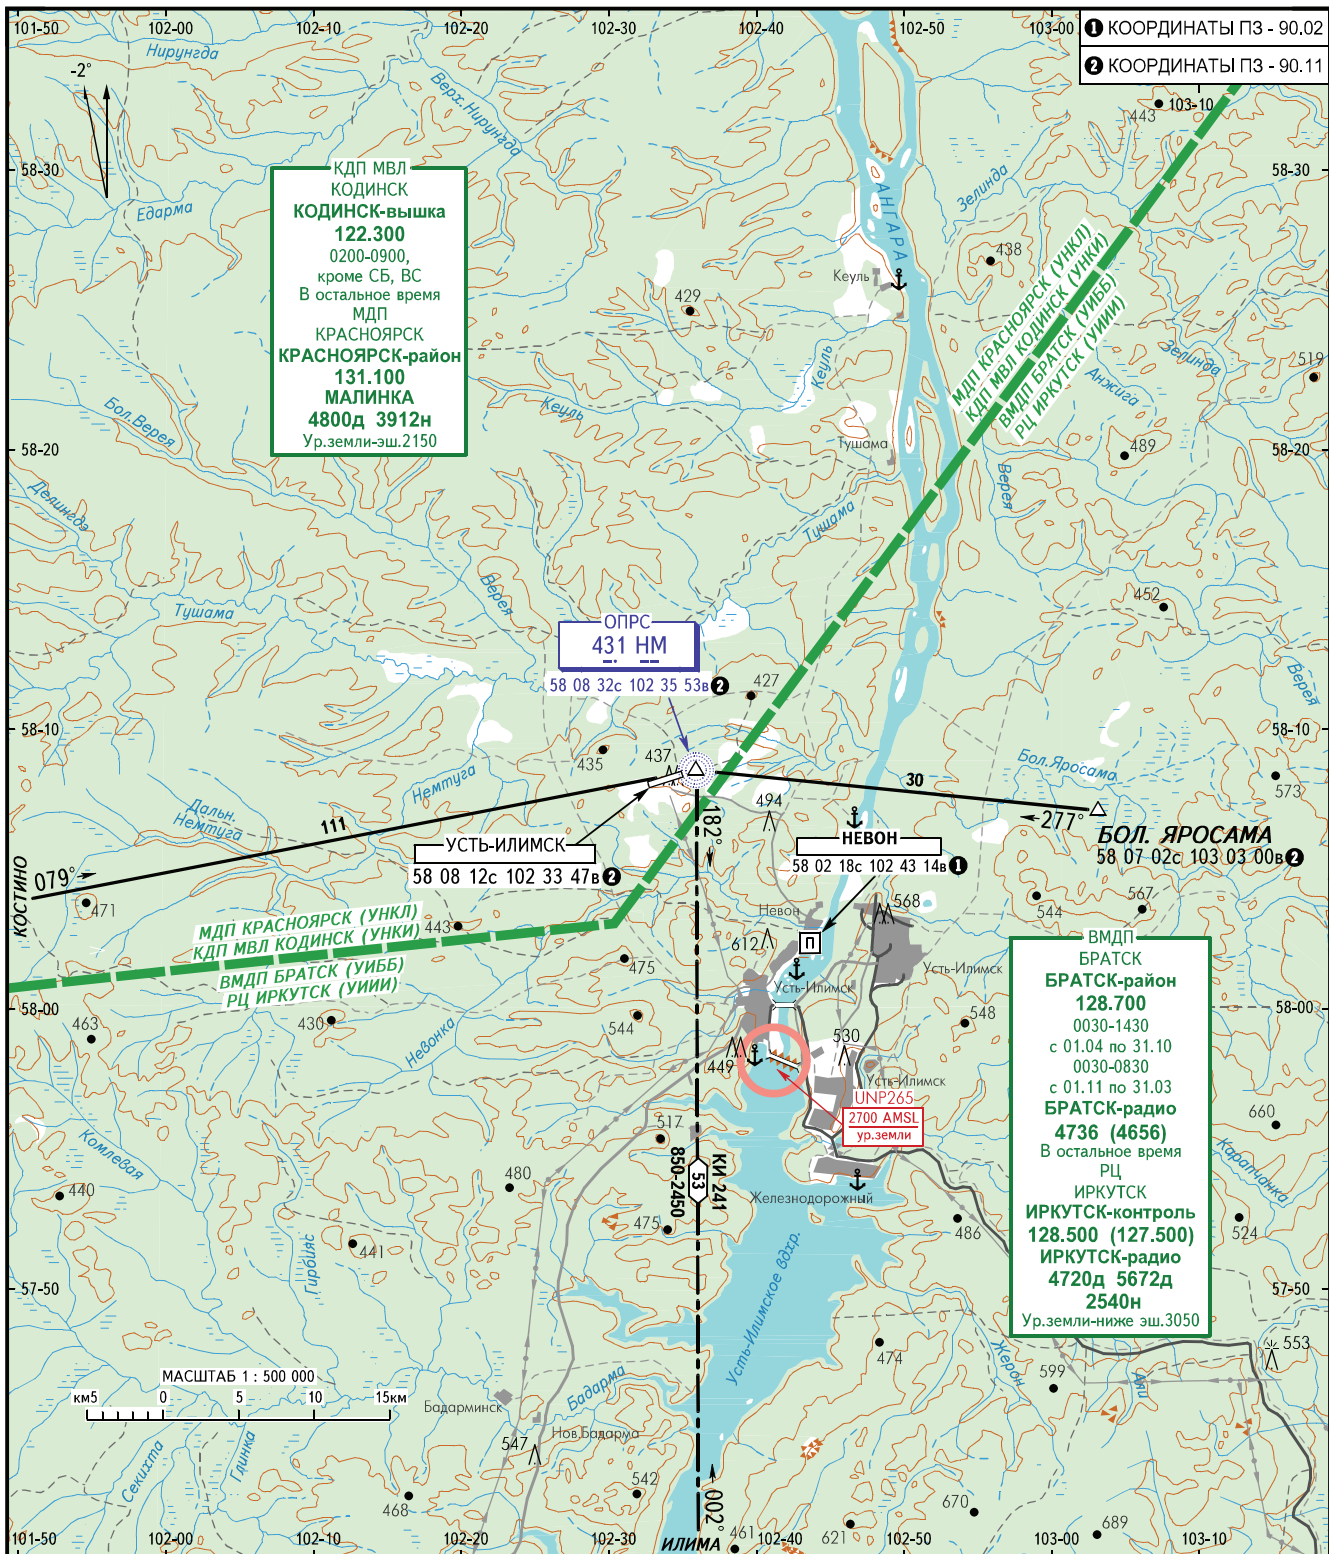

УСТЬ-ИЛИМСК, РОССИЯ

КАРТА РАЙОНА МВЛ

ПРИБЫТИЕ, ВЫЛЕТ И ТРАНЗИТНЫЕ МАРШРУТЫ

УСТЬ-ИЛИМСК

УСТЬ-ИЛИМСК ПЛОЩАДКА 119.000 пл/л

ПЕЛЕНГИ И НАПРАВЛЕНИЯ МАГНИТНЫЕ  
АБСОЛЮТНАЯ, ОТНОСИТЕЛЬНАЯ ВЫСОТЫ И ПРЕВЫШЕНИЯ В МЕТРАХ  
РАССТОЯНИЯ В КИЛОМЕТРАХ