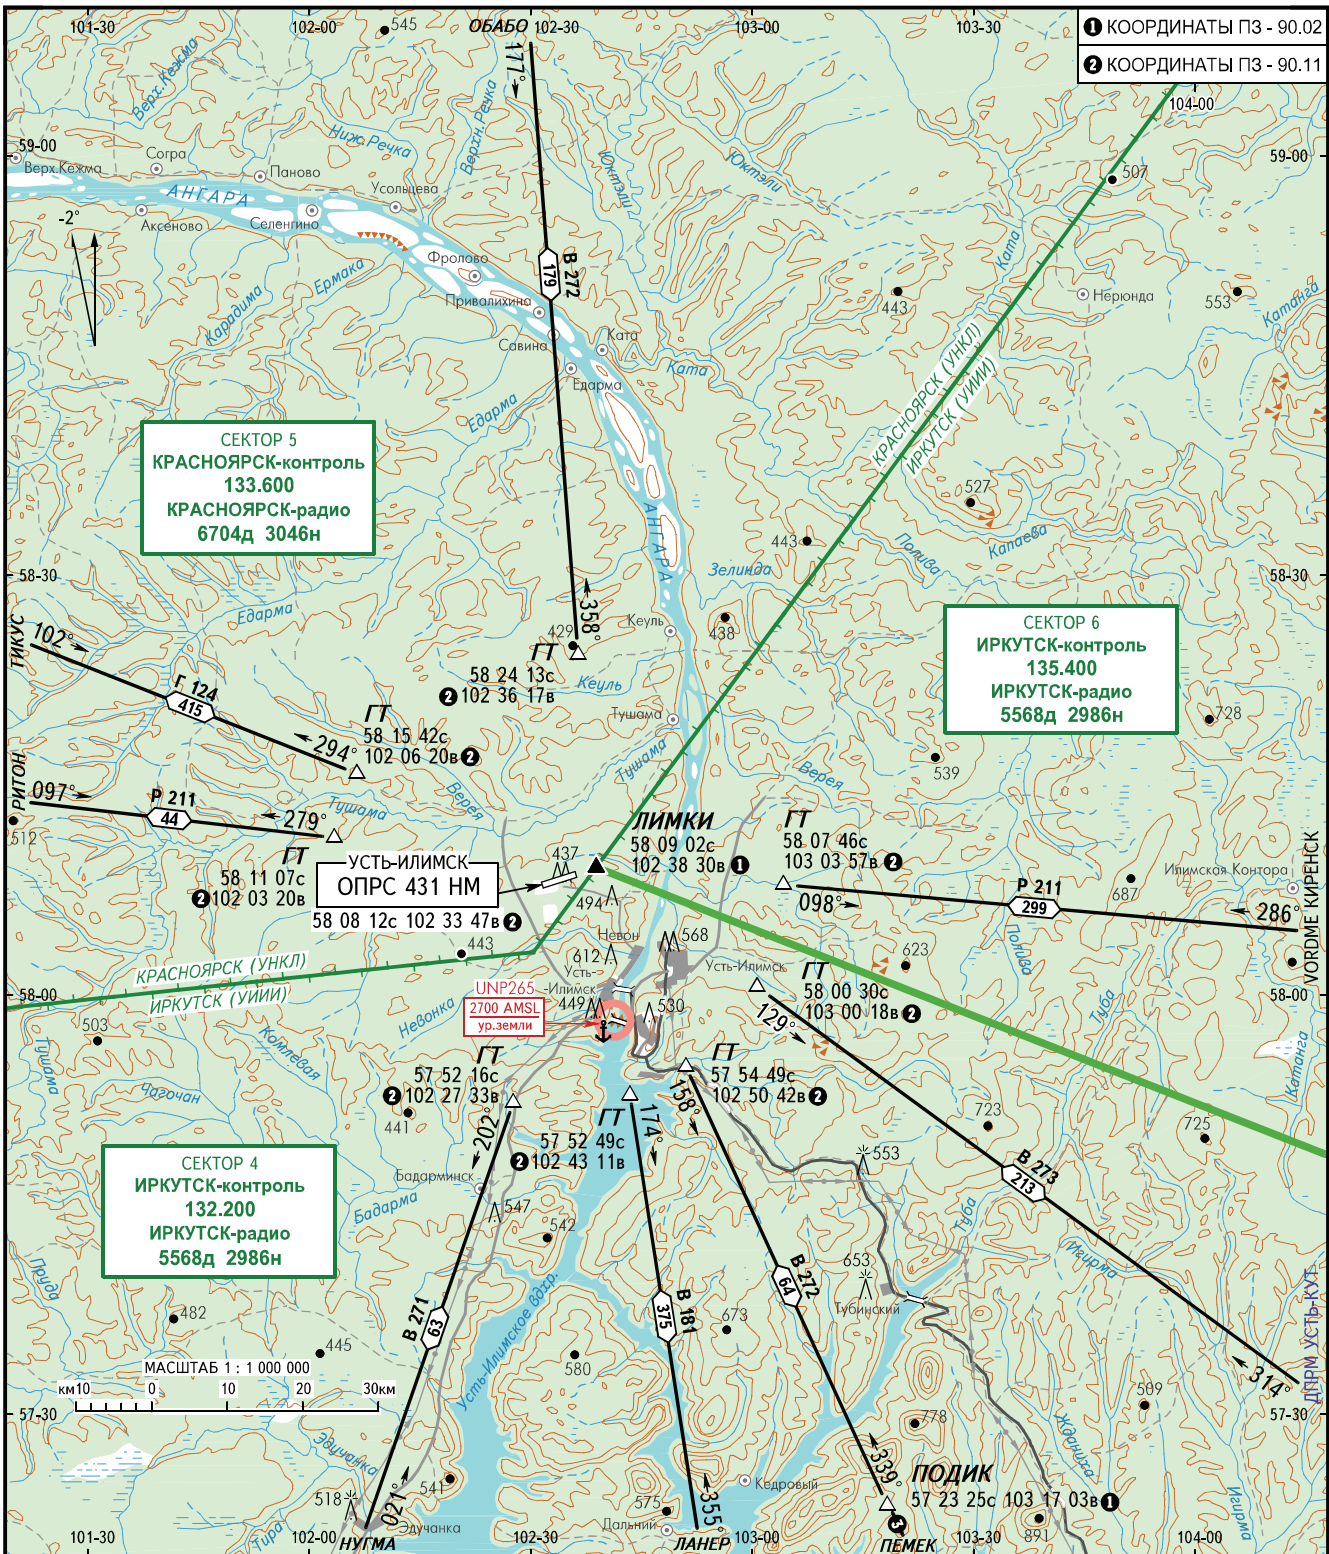

КАРТА РАЙОНА

ПРИБЫТИЕ, ВЫЛЕТ
И ТРАНЗИТНЫЕ МАРШРУТЫ

УСТЬ-ИЛИМСК, РОССИЯ

УСТЬ-ИЛИМСК

- 1 КООРДИНАТЫ ПЗ - 90.02
- 2 КООРДИНАТЫ ПЗ - 90.11

СЕКТОР 5
 КРАСНОЯРСК-контроль
 133.600
 КРАСНОЯРСК-радио
 6704д 3046н

СЕКТОР 6
 ИРКУТСК-контроль
 135.400
 ИРКУТСК-радио
 5568д 2986н

СЕКТОР 4
 ИРКУТСК-контроль
 132.200
 ИРКУТСК-радио
 5568д 2986н

УСТЬ-ИЛИМСК
 ОПРС 431 НМ

ИЛИМСК
 UNP265
 2700 AMSL
 ур.земли

УСТЬ-ИЛИМСК ПЛОЩАДКА 119.000 п/п

ПЕЛЕНГИ И НАПРАВЛЕНИЯ МАГНИТНЫЕ
 АБСОЛЮТНАЯ, ОТНОСИТЕЛЬНАЯ ВЫСОТЫ И ПРЕВЫШЕНИЯ В МЕТРАХ
 РАССТОЯНИЯ В КИЛОМЕТРАХ

ИЗМ: Новая карта.