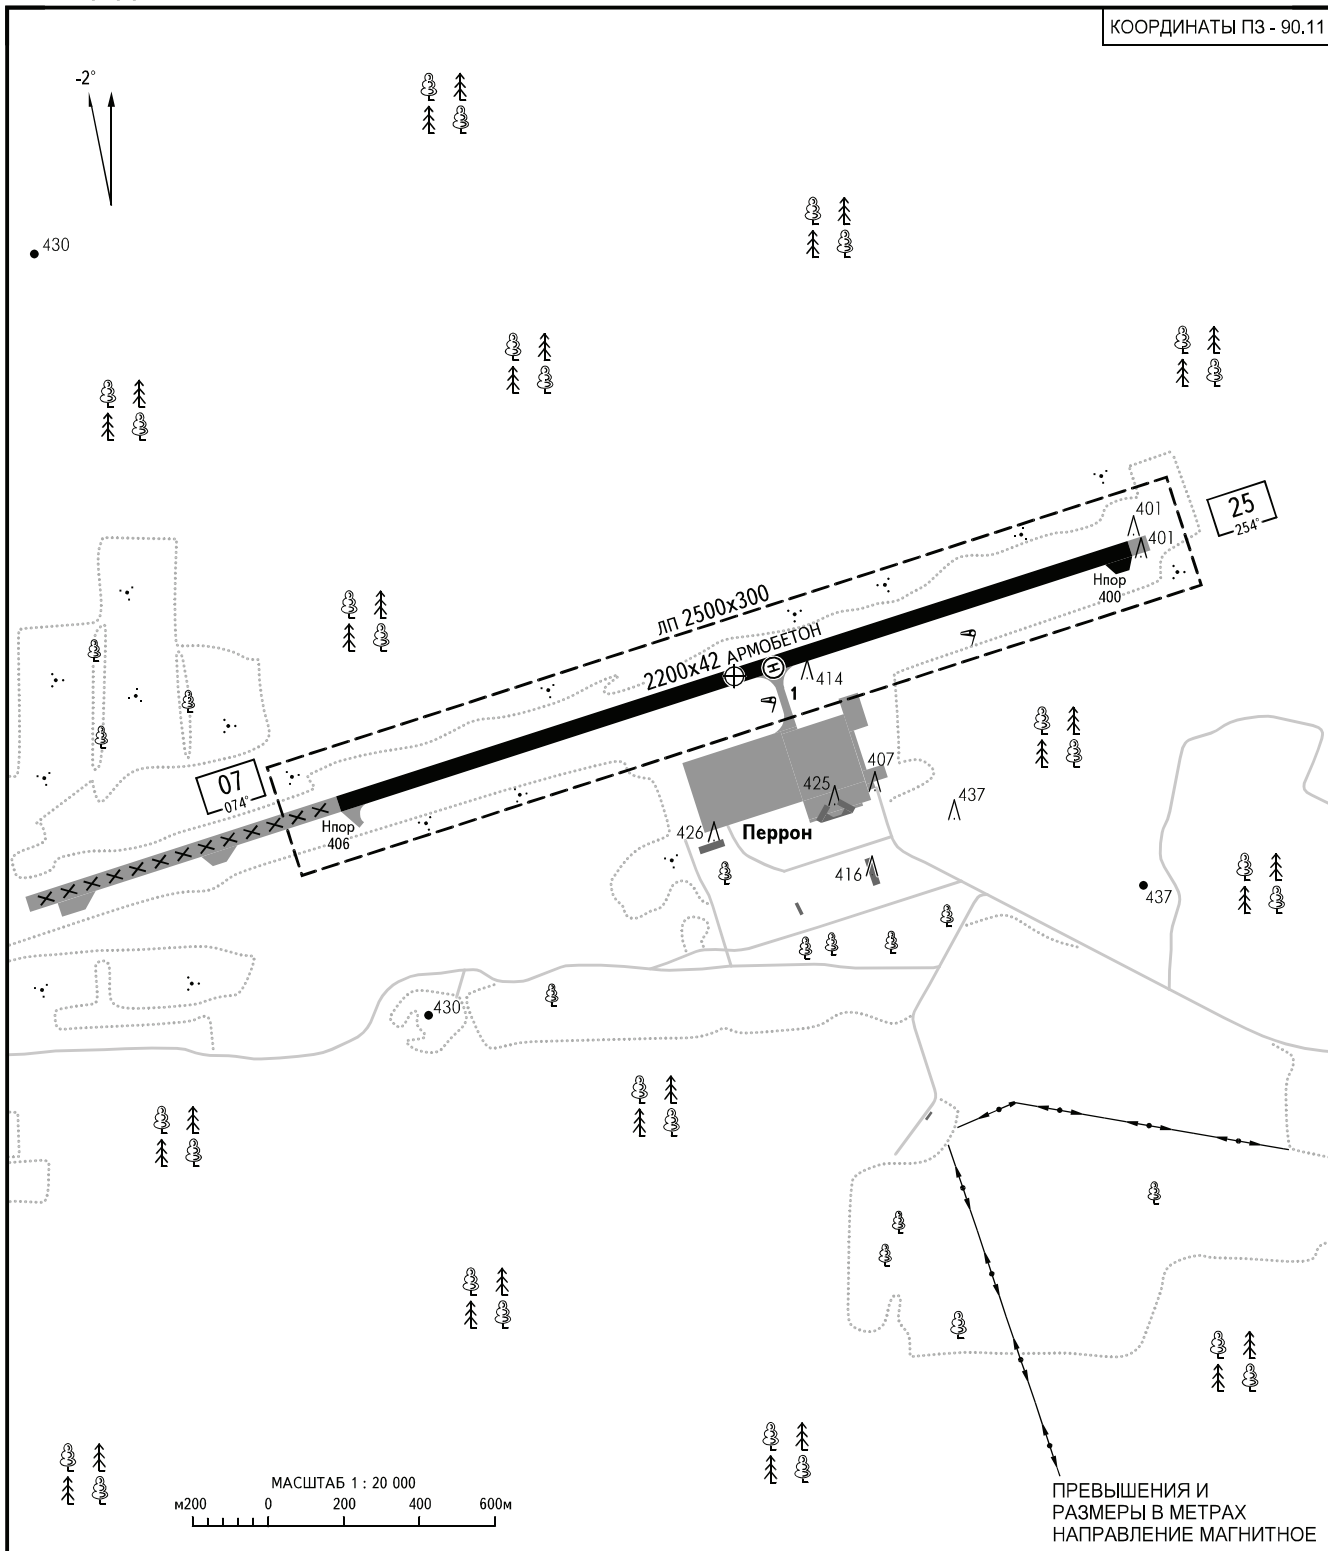

КАРТА  
ПОСАДОЧНОЙ  
ПЛОЩАДКИ

КТПП  
58° 08' 12"с  
102° 33' 47"в

Нпп  
408м

УСТЬ-ИЛИМСК  
ПЛОЩАДКА 119.000

УСТЬ-ИЛИМСК, РОССИЯ

УСТЬ-ИЛИМСК

КООРДИНАТЫ ПЗ - 90.11

ВПП	НАПРАВЛЕНИЕ (ИСТИННОЕ)	ПОРОГ ВПП	НЕСУЩАЯ СПОСОБНОСТЬ
07	072.11°	58°08'00.82"с 102°32'42.66"в	PCN 30/R/A/X/T
25	252.16°	58°08'22.65"с 102°34'50.71"в	
АЭРОДРОМНОЕ СВЕТООБОРУДОВАНИЕ: Нет.			

**ПРЕДУПРЕЖДЕНИЯ**

Разрешенные секторы взлета/посадки с/на ПП для вертолетов:  
Ам 054°-094° и Ам 234°-274°.

ИЗМ: Новая карта.