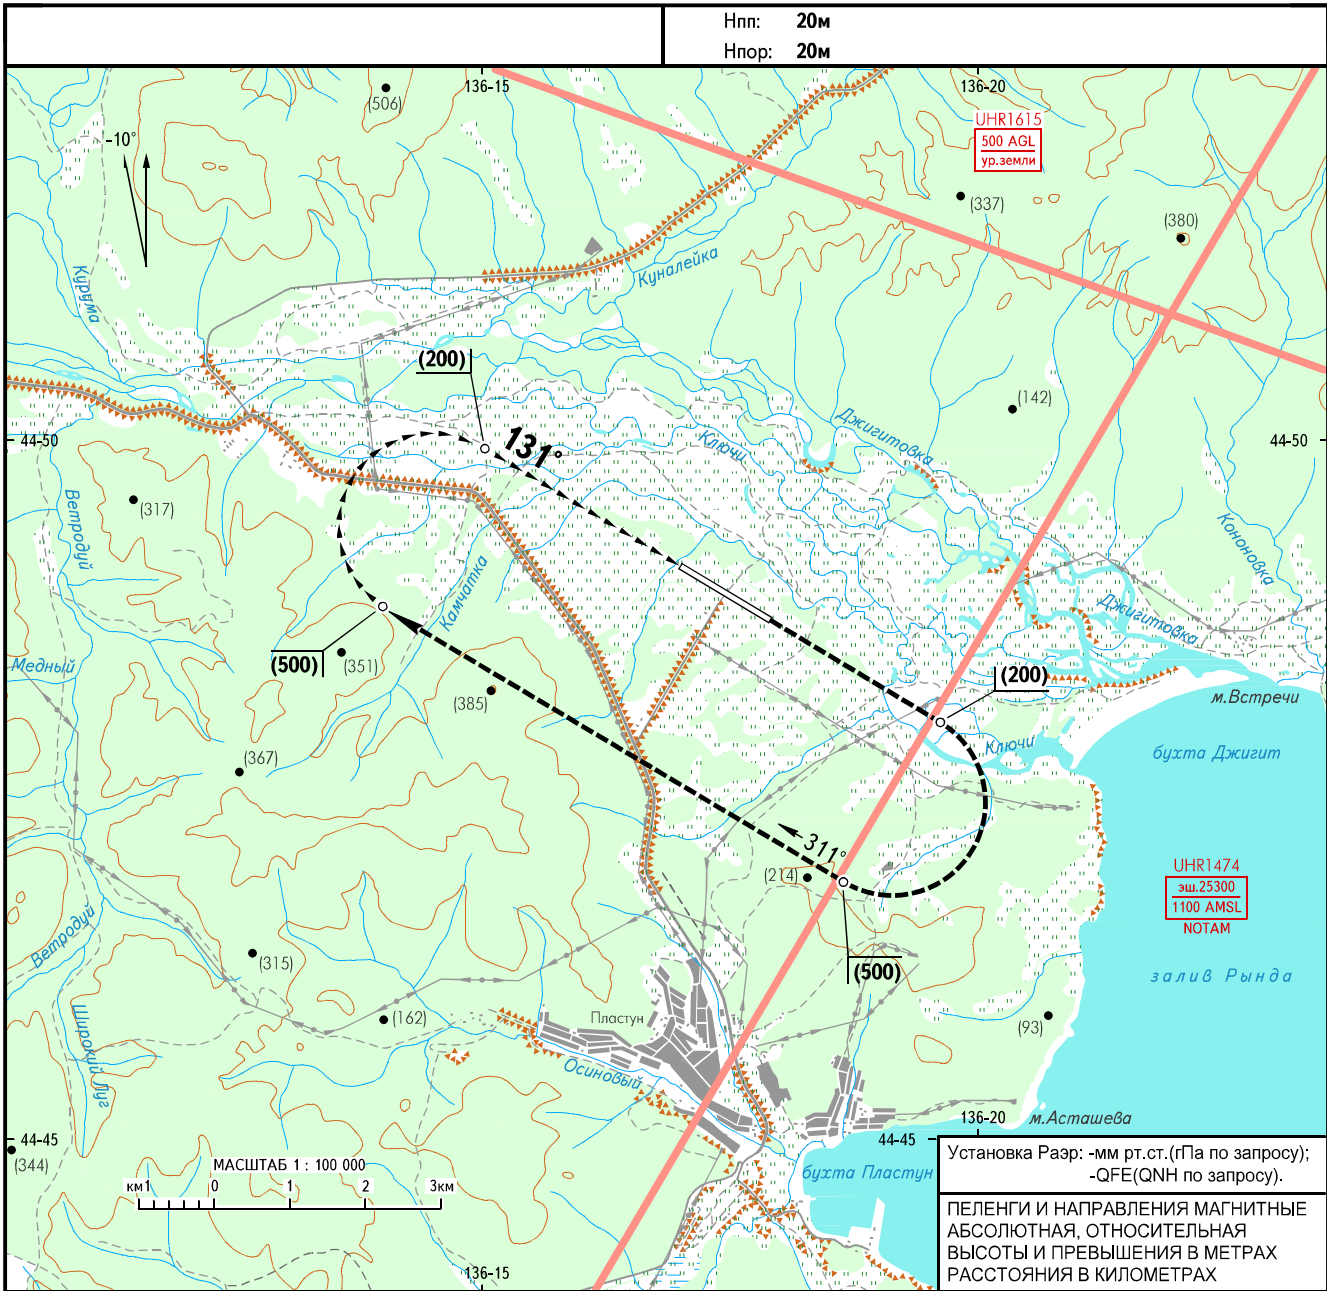

КАРТА
ВИЗУАЛЬНОГО ЗАХОДА
НА ПОСАДКУ

ВЛАДИВОСТОК РАЙОН 122.300
4720д (5255д) 2645н (3140н)

ПЛАСТУН, РОССИЯ
ПЛАСТУН
ВЗП ВПП 13

Нпп: 20м
Нпор: 20м

Установка Разр: -мм рт.ст.(гПа по запросу);
-QFE(QNH по запросу).

ПЕЛЕНГИ И НАПРАВЛЕНИЯ МАГНИТНЫЕ
АБСОЛЮТНАЯ, ОТНОСИТЕЛЬНАЯ
ВЫСОТЫ И ПРЕВЫШЕНИЯ В МЕТРАХ
РАССТОЯНИЯ В КИЛОМЕТРАХ

ИЗМ: Новая карта.