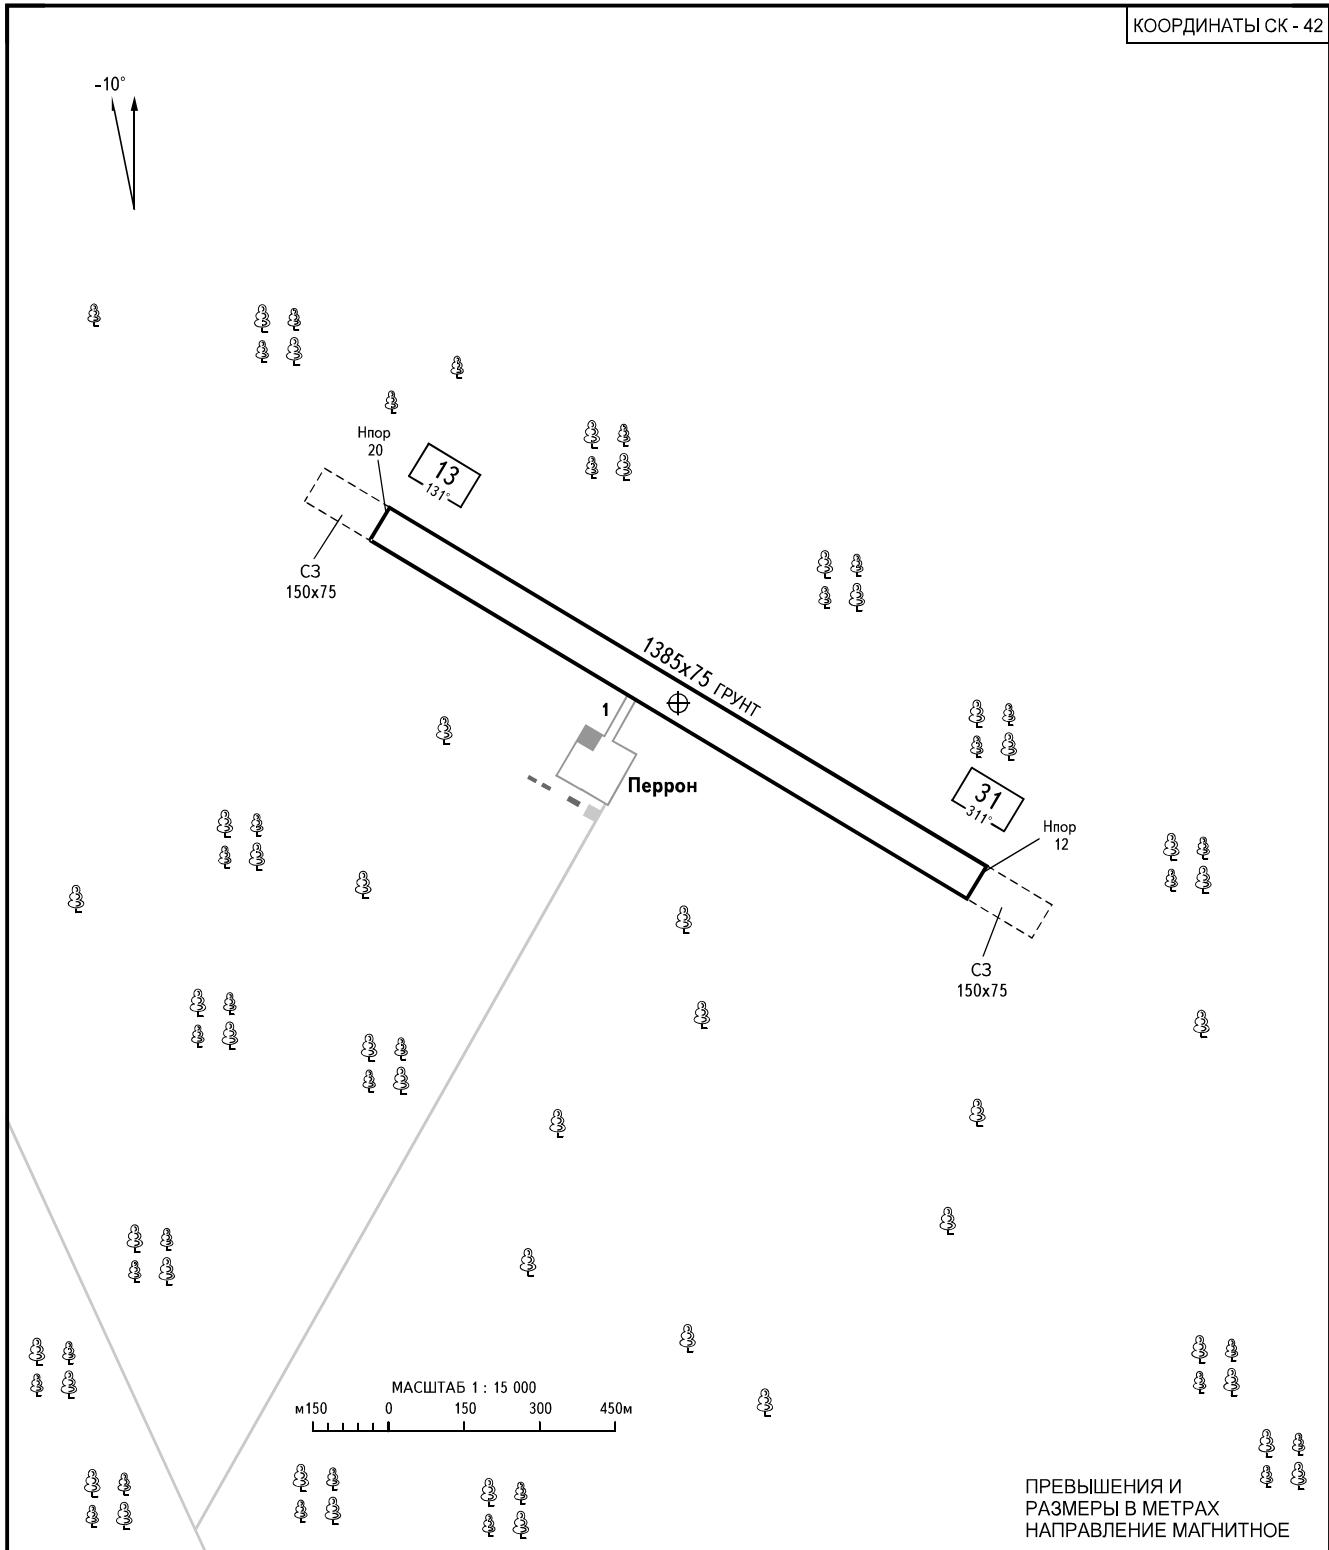

КАРТА
ПОСАДОЧНОЙ
ПЛОЩАДКИ

КТПП
44° 48' 54"С
136° 17' 30" В

Нпп
20м

ВЛАДИВОСТОК РАЙОН 122.300
4720д (5255д) 2645н (3140н)

ПЛАСТУН, РОССИЯ

ПЛАСТУН

КОординАТЫ СК - 42

ВПП	НАПРАВЛЕНИЕ (ИСТИННОЕ)	ПОРОГ ВПП	НЕСУЩАЯ СПОСОБНОСТЬ
13	121.00°	44°49'06.00"С 136°17'00.00"В	
31	301.00°	44°48'42.00"С 136°17'54.00"В	

АЭРОДРОМНОЕ СВЕТООБОРУДОВАНИЕ: Нет.

ИЗМ: Новая карта.